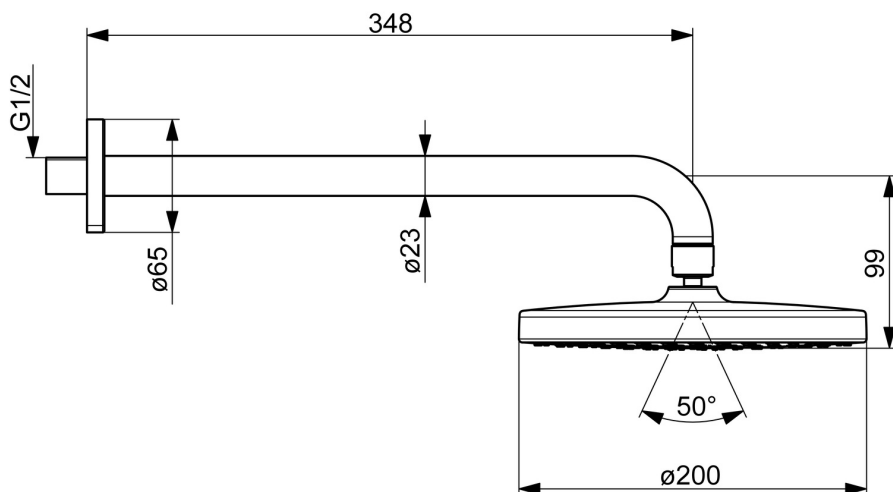

EAN: 4057304015670  
[static.hansa.com/4436010033](http://static.hansa.com/4436010033)

- Soluzioni doccia
- Accessori
- Montaggio a parete
- Nero opaco
- Soffione doccia, Snodo sferico, Tecnologia di protezione anticalcare
- Pioggia - Getto d'acqua uniforme e forte
- Filettatura esterna, Placca/Placche
- 1 getto

### Caratteristiche flusso

Portata 3 bar **15.0 l/min**

### Caratteristiche tecniche

Misura DN (dimensione nominale) **DN15**  
 Fornitura di acqua calda **max. +65°C**  
 Pressione di esercizio **1-10 bar**  
 Misura della connessione **G1/2**  
 Projection **348 mm**  
 Materiale **Composite**