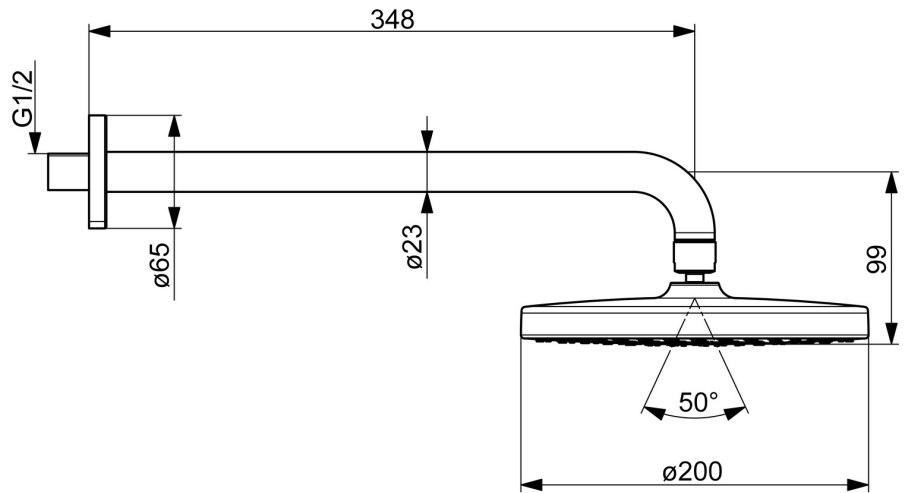

EAN: 4057304015670  
[static.hansa.com/4436010033](http://static.hansa.com/4436010033)

- Solutions de douche
- Equipement auxiliaire
- Montage mural
- Mat noir
- Tête de douche, Joint sphérique, Technologie de protection anti calcaire
- Pluie - Jet d'eau régulier et puissant
- Filetage externe, Rosaces de finition
- 1 jet

## Caractéristiques techniques

### Caractéristiques de débit

Débit à 3 bar **15.0 l/min**

### Caractéristiques techniques

Taille DN (diamètre nominal) **DN15**  
 Alimentation en eau chaude **max. +65°C**  
 Pression de service **1-10 bar**  
 Taille de raccord **G1/2**  
 Saillie **348 mm**  
 Matériau **Composite**