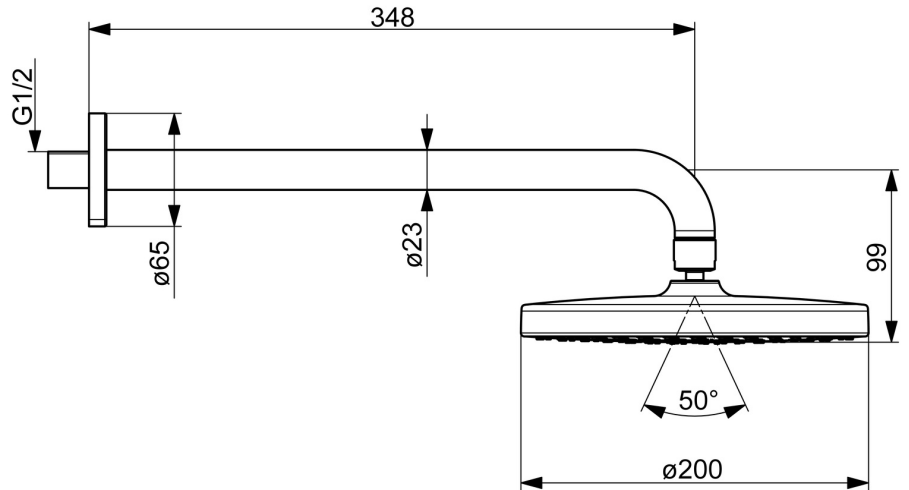

EAN: 4057304015670
static.hansa.com/4436010033

- Dusche
- Zubehör
- Wandmontage
- Matt-Schwarz
- Kopfbrause, Schwenkbare Kugelgelenk, Anti-Kalk-Technik
- Regenstrahl - Gleichmäßiger und starker Wasserstrahl
- Außengewinde, Abdeckung(en)
- 1-strahlig

Technische Daten

Durchflusseigenschaften

Durchfluss bei 3 bar **15.0 l/min**

Technische Eigenschaften

DN-Größe (Nennmaß) **DN15**
 Warmwasserversorgung **max. +65°C**
 Arbeitsdruck **1-10 bar**
 Anschlussgröße **G1/2**
 Ausladung **348 mm**
 Werkstoff **Verbundwerkstoff**