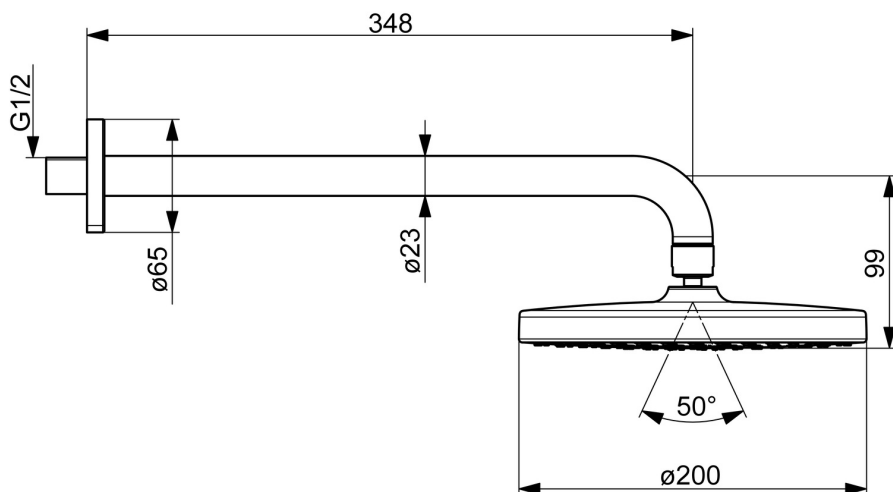

EAN: 4057304015670  
[static.hansa.com/4436010033](http://static.hansa.com/4436010033)

- Řešení pro sprchy
- Příslušenství
- Montáž na zeď
- Černá matná
- Hlavová sprcha, Otočné připojení kulového kloubu, Technologie proti usazeninám (snadno se čistí)
- Déšť - Rovnoměrný a silný proud vody
- Vnější závit, Krycí deska(y)
- 1 proud

### Vlastnosti průtoku

Průtokové množství při 3 bar **15.0 l/min**

### Technické vlastnosti

Velikost DN (jmenovitý rozměr) **DN15**  
 Zdroj teplé vody **max. +65°C**  
 Pracovní tlak **1-10 bar**  
 Velikost přípojky **G1/2**  
 Projection **348 mm**  
 Materiál **Kompozit**