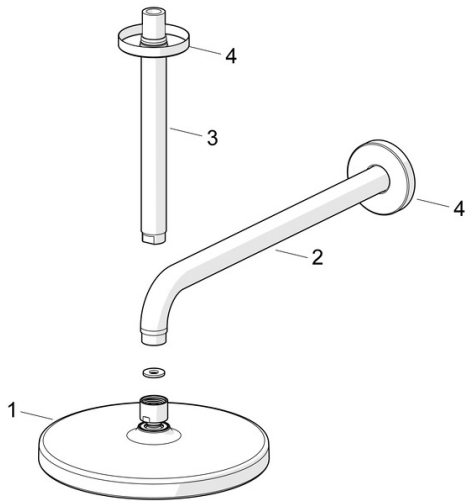

EAN: 4057304013379
static.hansa.com/44360100

- Riešenia pre sprchy
- Príslušenstvo
- Nástenná montáž
- Chróm
- Hlavová sprcha, Otočné pripojenie guľového kĺbu, Technológia proti usadeninám (ľahko sa čistí)
- Dážď – Rovnomerný a silný prúd vody
- Vonkajší závit, Krycia doska (y)
- 1-prúdová

Technické údaje

Vlastnosti prietoku

Prietok pri tlaku 3 bar **15.0 l/min**

Technické vlastnosti

Velkosť DN (menovitý rozmer) **DN15**
 Dodávka teplej vody **max. +65°C**
 Pracovný tlak **1-10 bar**
 Spojovacia veľkosť **G1/2**
 Projection **348 mm**
 Materiál **Kompozit**

Predpisy

Norma EN **EN 1112**
 Trieda hlučnosti **I (ISO 3822)**

Schválenia a Prehlásenia

Vyhlásenie o zhode **DoC**

Náhradné diely

SP44360100

	Názov	Kód
01	Hlavová tanierová sprcha, d 200 mm	44740100
01	Hlavová tanierová sprcha, 200x200 mm	44740200
02	Pripojovacie rameno pre tanierový sprchu, L=350	59913748
03	Pripojovacie rameno pre tanierový sprchu, L=200 mm	59913749
04	Kryt príruby, d 65 mm	59913750