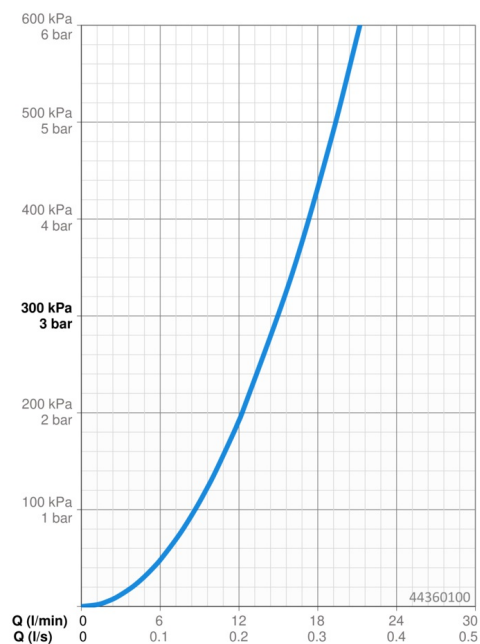

Schválenia a Prehlásenia

Vyhlásenie o zhode **DoC**