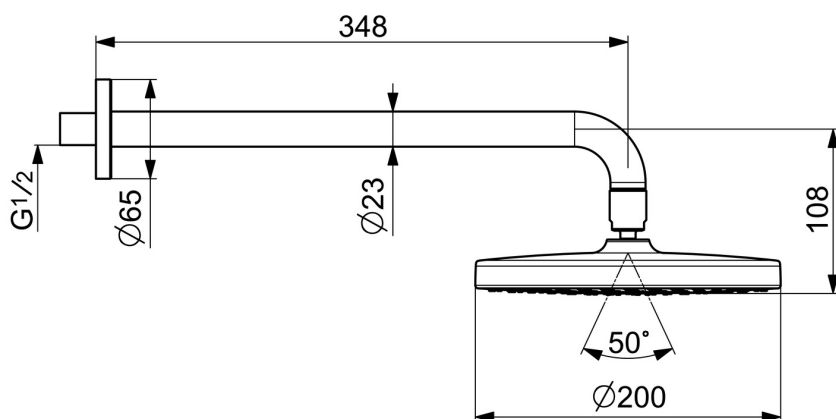

EAN: 4057304013379
static.hansa.com/44360100

- Riešenia pre sprchy
- Príslušenstvo
- Nástenná montáž
- Chróm
- Hlavová sprcha, Otočné pripojenie guľového kĺbu, Technológia proti usadeninám (ľahko sa čistí)
- Dážď – Rovnomerný a silný prúd vody
- Vonkajší závit, Krycia doska (y)
- 1-prúdová

Technické údaje

Vlastnosti prietoku

Prietok pri tlaku 3 bar **15.0 l/min**

Technické vlastnosti

Velkosť DN (menovitý rozmer) **DN15**
 Dodávka teplej vody **max. +65°C**
 Pracovný tlak **1-10 bar**
 Spojovacia veľkosť **G1/2**
 Projection **348 mm**
 Materiál **Kompozit**

Predpisy

Norma EN **EN 1112**
 Trieda hlučnosti **I (ISO 3822)**

Schválenia a Prehlásenia

Vyhlásenie o zhode **DoC**

Náhradné diely

SP44360100

	Názov	Kód
01	Hlavová tanierová sprcha, d 200 mm	44740100
01	Hlavová tanierová sprcha, 200x200 mm	44740200
02	Pripojovacie rameno pre tanierový sprchu, L=350	59913748
03	Pripojovacie rameno pre tanierový sprchu, L=200 mm	59913749
04	Kryt príruby, d 65 mm	59913750