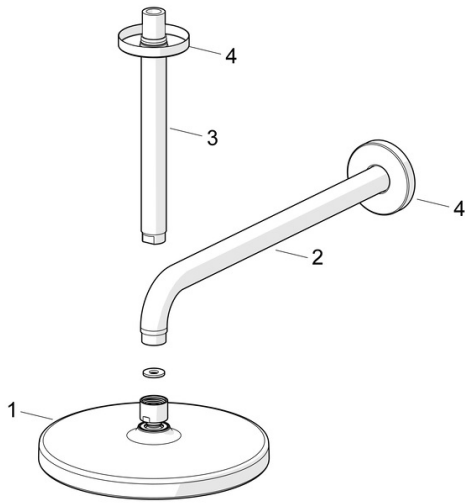

EAN: 4057304013379
static.hansa.com/44360100

- Douche oplossingen
- Hulpuitrustingen
- Wandmontage
- Chrom
- Hoofddouche, Draaibaar kogelscharnier, Beschermtechnologie tegen kalkaanslag
- Regen – gelijkmatige en sterke waterstroom
- Buitendraad, Rozet(ten)
- 1-stralig

Technische gegevens

Doorstromingseigenschappen

Doorstroomhoeveelheid bij 3 bar **15.0 l/min**

Technische eigenschappen

DN-maat **DN15**
 Warmwatertoevoer **max. +65°C**
 Werkdruk **1-10 bar**
 Aansluitmaat **G1/2**
 Projection **348 mm**
 Materiaal **Composite**

Voorschriften

EN-norm **EN 1112**
 Geluidsklasse **I (ISO 3822)**

Toestemmingen en Verklaringen

Verklaring van overeenstemming **DoC**

Reserveonderdelen

SP44360100

	Naam	Code
01	Regendouche, d 200 mm Chrom	44740100
01	Regendouche, 200x200 mm Chrom	44740200
02	Douchearm, L=350	59913748
03	Douchearm, L=200 mm Chrom	59913749
04	Afdekplaat, d 65 mm Chrom	59913750