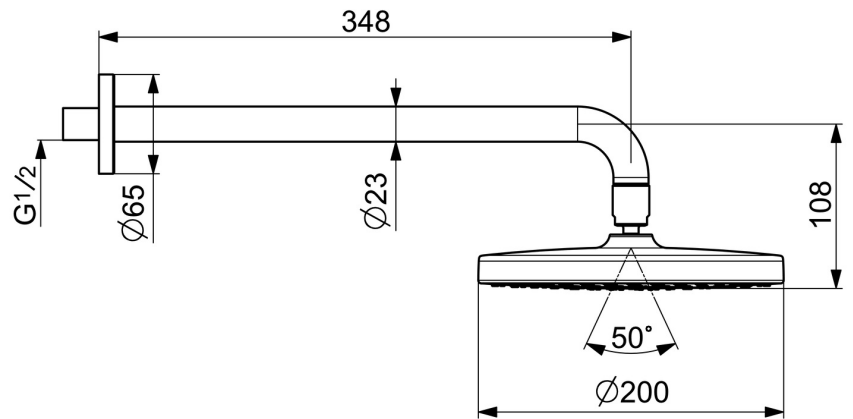

EAN: 4057304013379
static.hansa.com/44360100

- Douche oplossingen
- Hulpuitrustingen
- Wandmontage
- Chrom
- Hoofddouche, Draaibaar kogelscharnier, Beschermtechnologie tegen kalkaanslag
- Regen – gelijkmatige en sterke waterstroom
- Buitendraad, Rozet(ten)
- 1-stralig

Technische gegevens

Doorstromingseigenschappen

Doorstroomhoeveelheid bij 3 bar **15.0 l/min**

Technische eigenschappen

DN-maat **DN15**
 Warmwatertoevoer **max. +65°C**
 Werkdruk **1-10 bar**
 Aansluitmaat **G1/2**
 Projection **348 mm**
 Materiaal **Composite**

Voorschriften

EN-norm **EN 1112**
 Geluidsklasse **I (ISO 3822)**

Toestemmingen en Verklaringen

Verklaring van overeenstemming **DoC**

Reserveonderdelen

SP44360100

	Naam	Code
01	Regendouche, d 200 mm Chrom	44740100
01	Regendouche, 200x200 mm Chrom	44740200
02	Douchearm, L=350	59913748
03	Douchearm, L=200 mm Chrom	59913749
04	Afdekplaat, d 65 mm Chrom	59913750