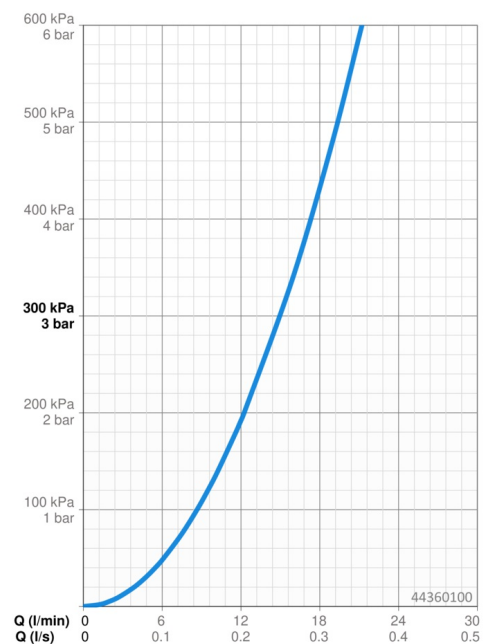

Toestemmingen en Verklaringen

Verklaring van overeenstemming **DoC**