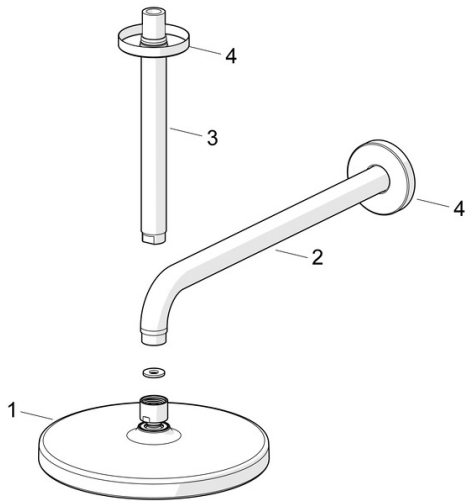

EAN: 4057304013379
static.hansa.com/44360100

- Soluzioni doccia
- Accessori
- Montaggio a parete
- Cromo
- Soffione doccia, Snodo sferico, Tecnologia di protezione anticalcare
- Pioggia - Getto d'acqua uniforme e forte
- Filettatura esterna, Placca/Placche
- 1 getto

Dati tecnici

Caratteristiche flusso

Portata 3 bar **15.0 l/min**

Caratteristiche tecniche

Misura DN (dimensione nominale) **DN15**
 Fornitura di acqua calda **max. +65°C**
 Pressione di esercizio **1-10 bar**
 Misura della connessione **G1/2**
 Projection **348 mm**
 Materiale **Composite**

Norme

Standard EN **EN 1112**
 Classe di rumorosità **I (ISO 3822)**

Certificati/Dichiarazioni

Dichiarazione di conformità **DoC**

Parti di ricambio

SP44360100

	Nome	Codice
01	Asta Doccia a pioggia, d 200 mm Cromo	44740100
01	Asta Doccia a pioggia, 200x200 mm Cromo	44740200
02	Braccio Doccia, L=350	59913748
03	Braccio Doccia, L=200 mm Cromo	59913749
04	Piastra, d 65 mm Cromo	59913750