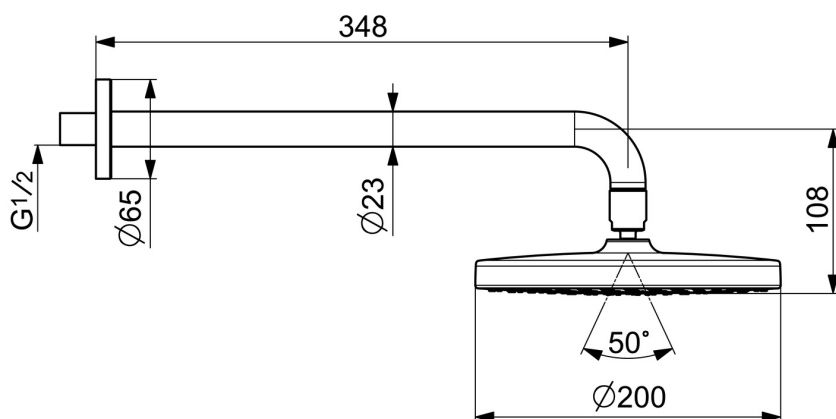

EAN: 4057304013379
static.hansa.com/44360100

- Soluzioni doccia
- Accessori
- Montaggio a parete
- Cromo
- Soffione doccia, Snodo sferico, Tecnologia di protezione anticalcare
- Pioggia - Getto d'acqua uniforme e forte
- Filettatura esterna, Placca/Placche
- 1 getto

Dati tecnici

Caratteristiche flusso

Portata 3 bar **15.0 l/min**

Caratteristiche tecniche

Misura DN (dimensione nominale) **DN15**
 Fornitura di acqua calda **max. +65°C**
 Pressione di esercizio **1-10 bar**
 Misura della connessione **G1/2**
 Projection **348 mm**
 Materiale **Composite**

Norme

Standard EN **EN 1112**
 Classe di rumorosità **I (ISO 3822)**

Certificati/Dichiarazioni

Dichiarazione di conformità **DoC**

Parti di ricambio

SP44360100

	Nome	Codice
01	Asta Doccia a pioggia, d 200 mm Cromo	44740100
01	Asta Doccia a pioggia, 200x200 mm Cromo	44740200
02	Braccio Doccia, L=350	59913748
03	Braccio Doccia, L=200 mm Cromo	59913749
04	Piastra, d 65 mm Cromo	59913750