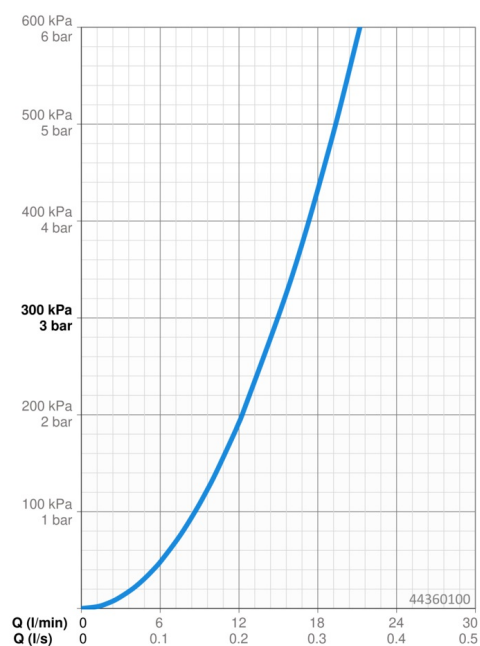

Certificati/Dichiarazioni

Dichiarazione di conformità **DoC**