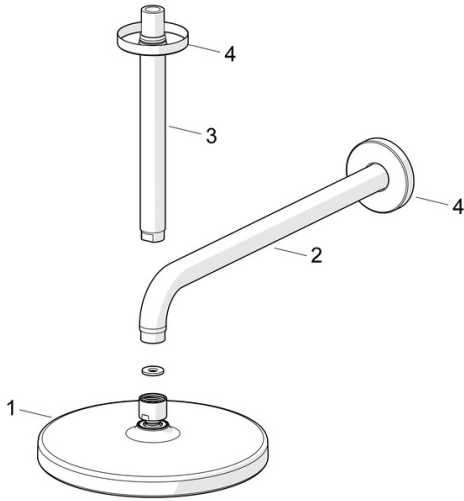

EAN: 4057304013379
static.hansa.com/44360100

- Solutions de douche
- Equipement auxiliaire
- Montage mural
- Chrome
- Tête de douche, Joint sphérique, Technologie de protection anti calcaire
- Pluie - Jet d'eau régulier et puissant
- Filetage externe, Rosaces de finition
- 1 jet

Caractéristiques techniques

Caractéristiques de débit

Débit à 3 bar **15.0 l/min**

Caractéristiques techniques

Taille DN (diamètre nominal) **DN15**
 Alimentation en eau chaude **max. +65°C**
 Pression de service **1-10 bar**
 Taille de raccord **G1/2**
 Saillie **348 mm**
 Matériau **Composite**

Règlementations

Norme EN **EN 1112**
 Classe acoustique **I (ISO 3822)**

Certificats et normes

Déclaration de conformité **DoC**

Pièces de rechange

SP44360100

	Nom	Code
01	Rain shower, d 200 mm	44740100
01	Rain shower, 200x200 mm	44740200
02	Bras encastré douche de tête, L=350	59913748
03	Bras encastré douche de tête, L=200 mm	59913749
04	Rosaces, d 65 mm	59913750