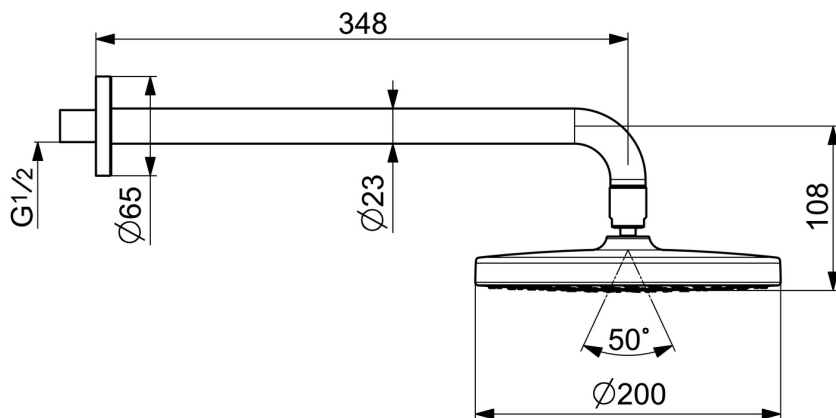

EAN: 4057304013379
static.hansa.com/44360100

- Solutions de douche
- Equipement auxiliaire
- Montage mural
- Chrome
- Tête de douche, Joint sphérique, Technologie de protection anti calcaire
- Pluie - Jet d'eau régulier et puissant
- Filetage externe, Rosaces de finition
- 1 jet

Caractéristiques techniques

Caractéristiques de débit

Débit à 3 bar **15.0 l/min**

Caractéristiques techniques

Taille DN (diamètre nominal) **DN15**
 Alimentation en eau chaude **max. +65°C**
 Pression de service **1-10 bar**
 Taille de raccord **G1/2**
 Saillie **348 mm**
 Matériau **Composite**

Règlementations

Norme EN **EN 1112**
 Classe acoustique **I (ISO 3822)**

Certificats et normes

Déclaration de conformité **DoC**

Pièces de rechange

SP44360100

	Nom	Code
01	Rain shower, d 200 mm	44740100
01	Rain shower, 200x200 mm	44740200
02	Bras encastré douche de tête, L=350	59913748
03	Bras encastré douche de tête, L=200 mm	59913749
04	Rosaces, d 65 mm	59913750