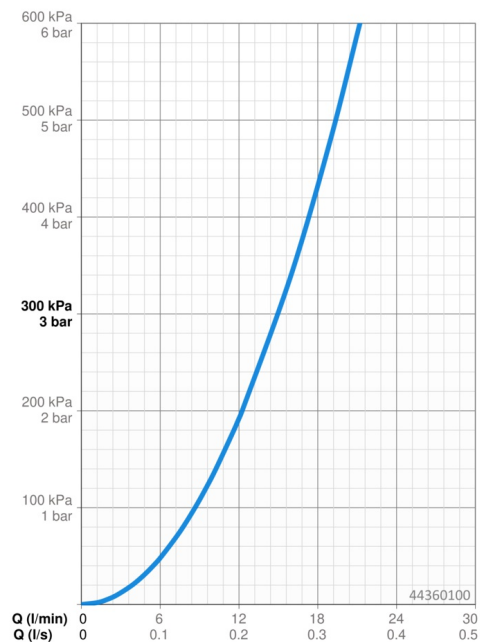

Certificats et normes

Déclaration de conformité **DoC**