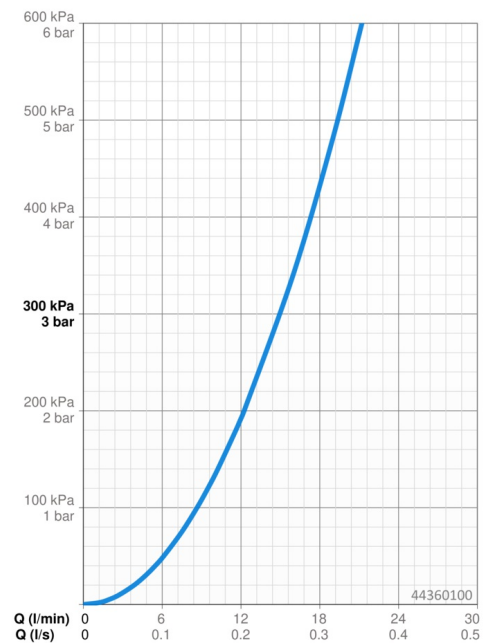

Zulassungen und Deklarationen

Konformitätserklärung **DoC**