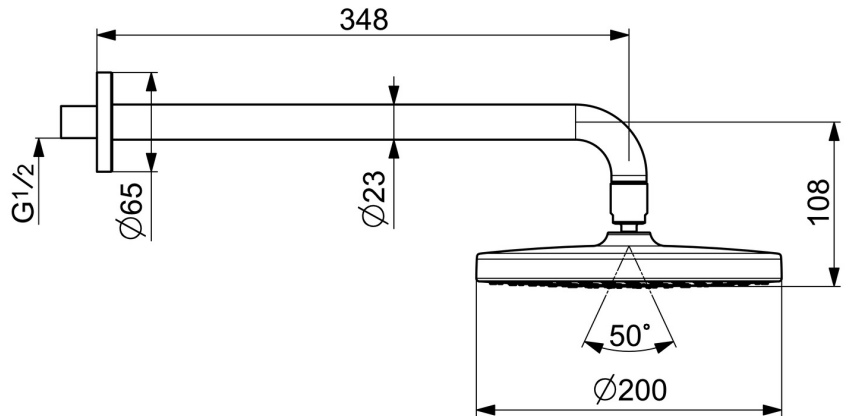

EAN: 4057304013379
static.hansa.com/44360100

- Dusche
- Zubehör
- Wandmontage
- Chrom
- Kopfbrause, Schwenkbare Kugelgelenk, Anti-Kalk-Technik
- Regenstrahl - Gleichmäßiger und starker Wasserstrahl
- Außengewinde, Abdeckung(en)
- 1-strahlig

Technische Daten

Durchflusseigenschaften

Durchfluss bei 3 bar **15.0 l/min**

Technische Eigenschaften

DN-Größe (Nennmaß) **DN15**
 Warmwasserversorgung **max. +65°C**
 Arbeitsdruck **1-10 bar**
 Anschlussgröße **G1/2**
 Ausladung **348 mm**
 Werkstoff **Verbundwerkstoff**

Vorschriften

EN Standard **EN 1112**
 Geräuschklasse **I (ISO 3822)**

Zulassungen und Deklarationen

Konformitätserklärung **DoC**

Ersatzteile

SP44360100

	Name	Art.-Nr.
01	Kopfbrause, d 200 mm	44740100
01	Kopfbrause, 200x200 mm	44740200
02	Brausearm ohne Kopfbrause, L=350	59913748
03	Brausearm ohne Kopfbrause, L=200 mm	59913749
04	Rosette, d 65 mm	59913750