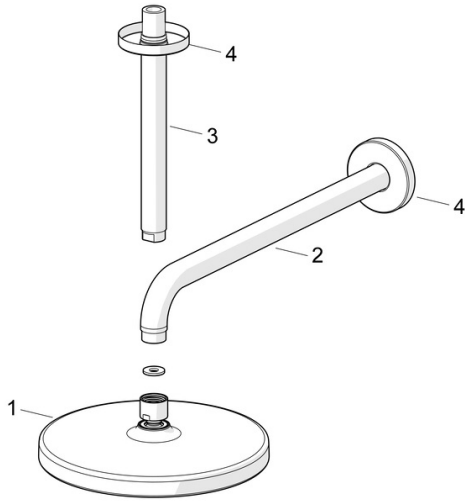

EAN: 4057304013379
static.hansa.com/44360100

- Dusche
- Zubehör
- Wandmontage
- Chrom
- Kopfbrause, Schwenkbare Kugelgelenk, Anti-Kalk-Technik
- Regenstrahl - Gleichmäßiger und starker Wasserstrahl
- Außengewinde, Abdeckung(en)
- 1-strahlig

Technische Daten

Durchflusseigenschaften

Durchfluss bei 3 bar **15.0 l/min**

Technische Eigenschaften

DN-Größe (Nennmaß) **DN15**
 Warmwasserversorgung **max. +65°C**
 Arbeitsdruck **1-10 bar**
 Anschlussgröße **G1/2**
 Ausladung **348 mm**
 Werkstoff **Verbundwerkstoff**

Vorschriften

EN Standard **EN 1112**
 Geräuschklasse **I (ISO 3822)**

Zulassungen und Deklarationen

Konformitätserklärung **DoC**

Ersatzteile

SP44360100

	Name	Art.-Nr.
01	Kopfbrause, d 200 mm	44740100
01	Kopfbrause, 200x200 mm	44740200
02	Brausearm ohne Kopfbrause, L=350	59913748
03	Brausearm ohne Kopfbrause, L=200 mm	59913749
04	Rosette, d 65 mm	59913750