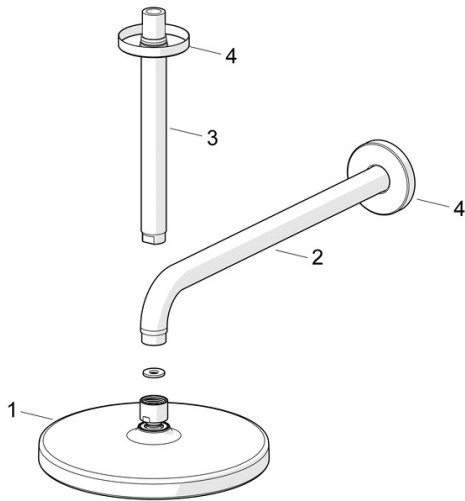

EAN: 4057304013379
static.hansa.com/44360100

- Řešení pro sprchy
- Příslušenství
- Montáž na zeď
- Chrom
- Hlavová sprcha, Otočné připojení kulového kloubu, Technologie proti usazeninám (snadno se čistí)
- Déšť - Rovnoměrný a silný proud vody
- Vnější závit, Krycí deska(y)
- 1 proud

Technické údaje

Vlastnosti průtoku

Průtokové množství při 3 bar **15.0 l/min**

Technické vlastnosti

Velikost DN (jmenovitý rozměr) **DN15**
 Zdroj teplé vody **max. +65°C**
 Pracovní tlak **1-10 bar**
 Velikost přípojky **G1/2**
 Projection **348 mm**
 Materiál **Kompozit**

Předpisy

Norma EN **EN 1112**
 Třída hlučnosti **I (ISO 3822)**

Schválení a Prohlášení

Prohlášení o shodě **DoC**

Náhradní díly

SP44360100

	Název	Kód
01	Sprchová s dešťovou sprchou, d 200 mm	44740100
01	Sprchová s dešťovou sprchou, 200x200 mm	44740200
02	Připojovací rameno pro talířovou sprchu, L=350	59913748
03	Připojovací rameno pro talířovou sprchu, L=200 mm	59913749
04	Kryt příruby, d 65 mm	59913750