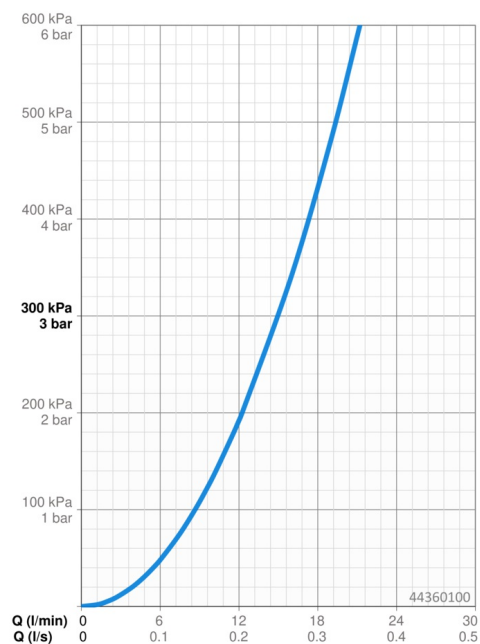

Schválení a Prohlášení

Prohlášení o shodě **DoC**