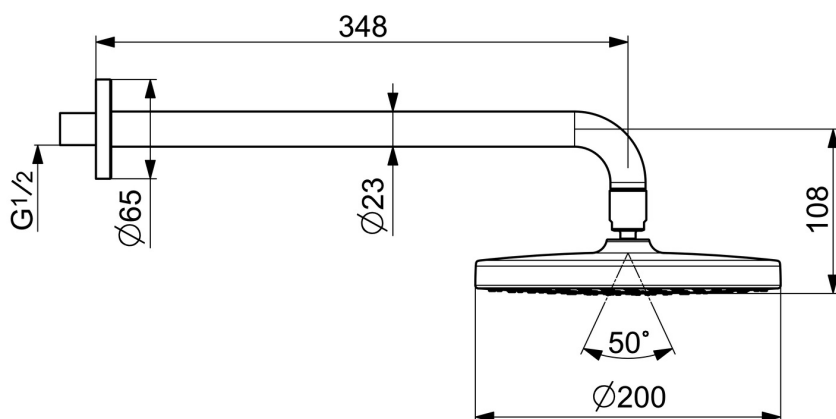

EAN: 4057304013379
static.hansa.com/44360100

- Řešení pro sprchy
- Příslušenství
- Montáž na zeď
- Chrom
- Hlavová sprcha, Otočné připojení kulového kloubu, Technologie proti usazeninám (snadno se čistí)
- Déšť - Rovnoměrný a silný proud vody
- Vnější závit, Krycí deska(y)
- 1 proud

Technické údaje

Vlastnosti průtoku

Průtokové množství při 3 bar **15.0 l/min**

Technické vlastnosti

Velikost DN (jmenovitý rozměr) **DN15**
 Zdroj teplé vody **max. +65°C**
 Pracovní tlak **1-10 bar**
 Velikost přípojky **G1/2**
 Projection **348 mm**
 Materiál **Kompozit**

Předpisy

Norma EN **EN 1112**
 Třída hlučnosti **I (ISO 3822)**

Schválení a Prohlášení

Prohlášení o shodě **DoC**

Náhradní díly

SP44360100

	Název	Kód
01	Sprchová s dešťovou sprchou, d 200 mm	44740100
01	Sprchová s dešťovou sprchou, 200x200 mm	44740200
02	Připojovací rameno pro talířovou sprchu, L=350	59913748
03	Připojovací rameno pro talířovou sprchu, L=200 mm	59913749
04	Kryt příruby, d 65 mm	59913750