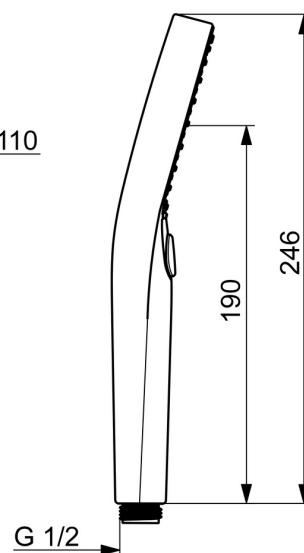

EAN: 4057304017957
static.hansa.com/44350300

- Riešenia pre sprchy
- Príslušenstvo
- Chróm
- Technológia proti usadeninám (ľahko sa čistí)
- Normálny - Rovnomerný a jemný prúd vody, Masáž - Silný prúd vody vďaka otočným tryskám, Dážď - Rovnomerný a silný prúd vody
- 3-prúdová