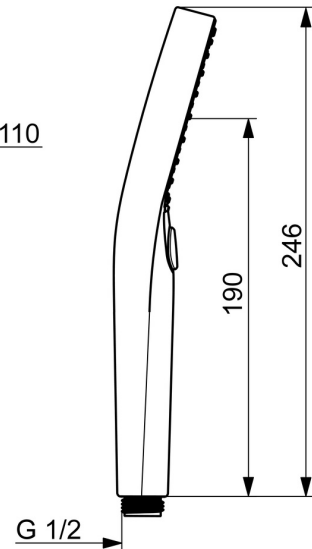

EAN: 4057304017957
static.hansa.com/44350300

Découvrez la nouvelle douchette à main HANSAVIVA, équipée de la technologie de protection anti-calcaire pour une utilisation durable. Avec ses trois types de jets - classique, massage et pluie - cette douchette de 110 mm de diamètre offre une expérience de douche personnalisée. Le traitement de surface chromé ajoute une touche de modernité à votre salle de bain. Idéale pour les solutions de douche B2C et les équipements auxiliaires B2B, la douchette HANSAVIVA est un choix fiable pour vos besoins quotidiens.

Caractéristiques techniques

Caractéristiques de débit

Débit à 3 bar (avec limiteur de débit) **7.8 l/min**

Caractéristiques techniques

Alimentation en eau chaude **max. +65°C**
 Pression de service **0.5-5 bar**
 Taille de raccord **G1/2**
 Matériau **Composite**