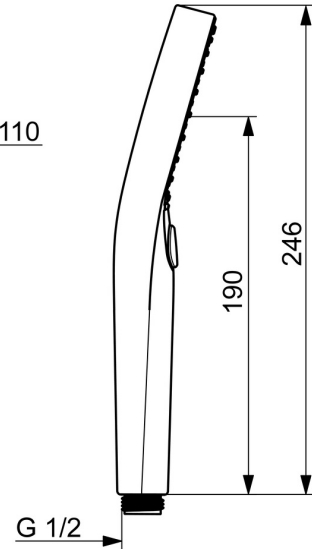

EAN: 4057304017957
static.hansa.com/44350300

- Dusche
- Zubehör
- Chrom
- Anti-Kalk-Technik
- Normal - Gleichmäßiger und weicher Wasserstrahl, Massage - Starker Wasserstrahl durch drehbare Sprühdüsen, Regenstrahl - Gleichmäßiger und starker Wasserstrahl
- 3-strahlig

Technische Daten

Durchflusseigenschaften

Durchfluss bei 3 bar (mit Durchflussregler) **7.8 l/min**

Technische Eigenschaften

Warmwasserversorgung **max. +65°C**
 Arbeitsdruck **0.5-5 bar**
 Anschlussgröße **G1/2**
 Werkstoff **Verbundwerkstoff**