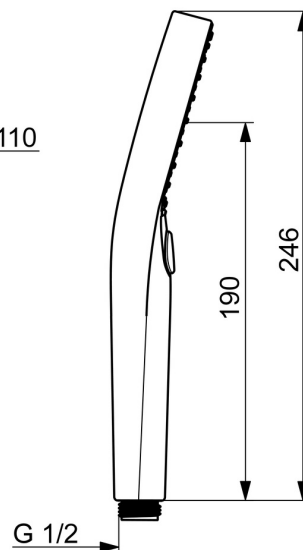

EAN: 4057304017957
static.hansa.com/44350300

- Řešení pro sprchy
- Příslušenství
- Chrom
- Technologie proti usazeninám (snadno se čistí)
- Normální - Rovnoměrný a jemný proud vody, Masáž - Silný proud vody díky otočným tryskám, Déšť - Rovnoměrný a silný proud vody
- 3 proudy

Technické údaje

Vlastnosti průtoku

Průtokové množství při 3 bar (s regulátorem průtoku) **7.8 l/min**

Technické vlastnosti

Zdroj teplé vody **max. +65°C**
 Pracovní tlak **0.5-5 bar**
 Velikost přípojky **G1/2**
 Materiál **Kompozit**