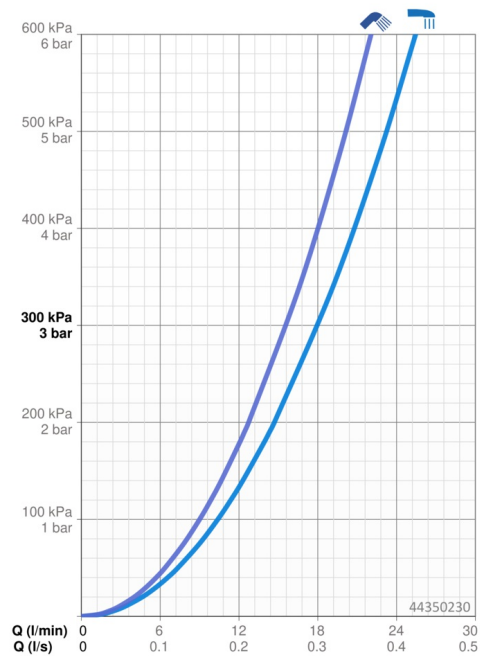

Technické údaje

Vlastnosti prietoku

Prietok pri tlaku 3 bar	18.0 / 15.6 l/min
Pokles tlaku pri prietoku (0,2 l/s)	1.8 bar

Technické vlastnosti

Veľkosť DN (menovitý rozmer)	DN15
Dodávka teplej vody	max. +65°C
Pracovný tlak	1-10 bar
Spojovacia veľkosť	G1/2
Vzdialenosť na inštaláciu	150 ± 3 mm
Projection	445 - 470 mm
Spätná klapka (STN EN 1717)	EB
Materiál	Mosadz

Predpisy

Norma EN	EN 1112, EN 1113, EN 1111
Trieda hlučnosti	I (ISO 3822)

Schválenia a Prehlásenia

ABP	P-IX 29855/IAS
Vyhlásenie o zhode	DoC
EPD	S-P-07819