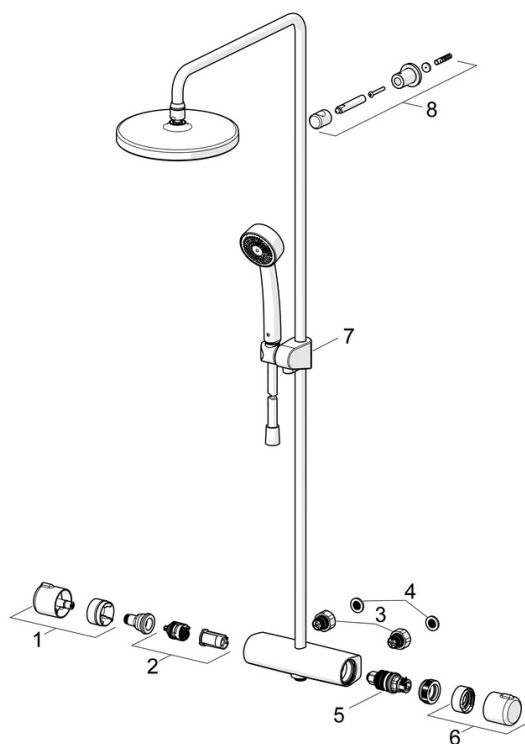

EAN: 4057304015960
static.hansa.com/44350230

- Riešenia pre sprchy
- Termostatická
- Nástenná montáž
- Chróm
- Rukoväť regulátora teploty vody, Rukoväť regulátora prietoku vody, Eco funkcia pre obmedzenie prietoku vody, Bezpečnostná funkcia pre teplotu vody
- Otočný prepínač, Prepínač integrovaný do ovládača prietoku
- Ručná sprcha, Sprchová tyč, Hlavová sprcha, Sprchová tyč s nastaviteľnou roztečou úchytov, Sprchová hadica (1750 mm), Eco regulácia prietoku vody, Variabilné montážne body, Otočné pripojenie guľového kĺbu, Technológia proti usadeninám (ľahko sa čistí)
- Normálny – Rovnomerný a jemný prúd vody, Osviežujúci – Silný prúd vody, aktivuje a osviežuje telo, Relaxačný – Jemný prúd vody, príjemný pre celé telo
- Bezpečnostná poistka proti obareniu pri 38 °C, THERMO COOL - viac bezpečnosti vďaka minimálnemu ohrevu tela armatúry
- Uzatvárací vršok s keramickými doštičkami, Termostatická kartuša pre ovládanie teploty, Spätný ventil (-y), Filter, filtre na nečistoty
- Excentrické etážky, Vonkajší závit, Krycia doska (y), Tlmiče
- Flexibilná dĺžka / Môže sa skrátit
- 3-prúdová

Technické údaje

Vlastnosti prietoku

Prietok pri tlaku 3 bar	18.0 / 15.6 l/min
Pokles tlaku pri prietoku (0,2 l/s)	1.8 bar

Technické vlastnosti

Veľkosť DN (menovitý rozmer)	DN15
Dodávka teplej vody	max. +65°C
Pracovný tlak	1-10 bar
Spojovacia veľkosť	G1/2
Vzdialenosť na inštaláciu	150 ± 3 mm
Projection	445 - 470 mm
Spätná klapka (STN EN 1717)	EB
Materiál	Mosadz

Predpisy

Norma EN	EN 1112, EN 1113, EN 1111
Trieda hlučnosti	I (ISO 3822)

Schválenia a Prehlásenia

ABP	P-IX 29855/IAS
Vyhlásenie o zhode	DoC
EPD	S-P-07819

Náhradné diely

SP44350130

	Názov	Kód
01	Rukoväť regulátora prietoku vody	59914397
02	Prepínač/Regulátor	59914116
03	Kombinovať	59914472
04	Tesnenie s filtrom, G3/4	59911076
05	Termoelement/Kartuš, 3.4	59914114
06	Rukoväť regulátora teploty	59914396
07	Jazdec/nosič sprchy	59914392
08	Držiak sprchy potrubia	59914773