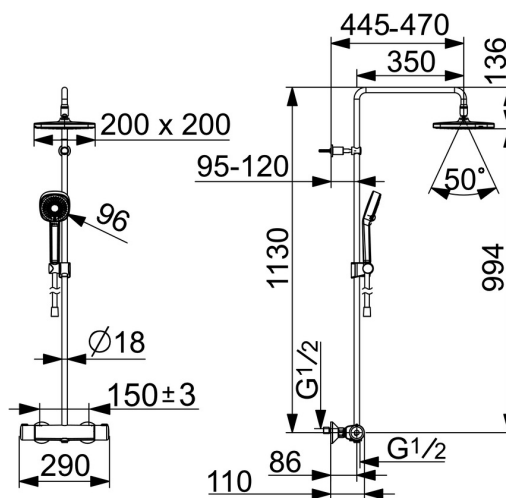

EAN: 4057304015960
static.hansa.com/44350230

- Riešenia pre sprchy
- Termostatická
- Nástenná montáž
- Chróm
- Rukoväť regulátora teploty vody, Rukoväť regulátora prietoku vody, Eco funkcia pre obmedzenie prietoku vody, Bezpečnostná funkcia pre teplotu vody
- Otočný prepínač, Prepínač integrovaný do ovládača prietoku
- Ručná sprcha, Sprchová tyč, Hlavová sprcha, Sprchová tyč s nastaviteľnou roztečou úchytov, Sprchová hadica (1750 mm), Eco regulácia prietoku vody, Variabilné montážne body, Otočné pripojenie guľového kĺbu, Technológia proti usadeninám (ľahko sa čistí)
- Normálny – Rovnomerný a jemný prúd vody, Osviežujúci – Silný prúd vody, aktivuje a osviežuje telo, Relaxačný – Jemný prúd vody, príjemný pre celé telo
- Bezpečnostná poistka proti obareniu pri 38 °C, THERMO COOL - viac bezpečnosti vďaka minimálnemu ohrevu tela armatúry
- Uzatvárací vršok s keramickými doštičkami, Termostatická kartuša pre ovládanie teploty, Spätný ventil (-y), Filter, filtre na nečistoty
- Excentrické etážky, Vonkajší závit, Krycia doska (y), Tlmiče
- Flexibilná dĺžka / Môže sa skrátit
- 3-prúdová

Technické údaje

Vlastnosti prietoku

Prietok pri tlaku 3 bar	18.0 / 15.6 l/min
Pokles tlaku pri prietoku (0,2 l/s)	1.8 bar

Technické vlastnosti

Veľkosť DN (menovitý rozmer)	DN15
Dodávka teplej vody	max. +65°C
Pracovný tlak	1-10 bar
Spojovacia veľkosť	G1/2
Vzdialenosť na inštaláciu	150 ± 3 mm
Projection	445 - 470 mm
Spätná klapka (STN EN 1717)	EB
Materiál	Mosadz

Predpisy

Norma EN	EN 1112, EN 1113, EN 1111
Trieda hlučnosti	I (ISO 3822)

Schválenia a Prehlásenia

ABP	P-IX 29855/IAS
Vyhlásenie o zhode	DoC
EPD	S-P-07819

Náhradné diely

SP44350130

	Názov	Kód
01	Rukoväť regulátora prietoku vody	59914397
02	Prepínač/Regulátor	59914116
03	Kombinovať	59914472
04	Tesnenie s filtrom, G3/4	59911076
05	Termoelement/Kartuš, 3.4	59914114
06	Rukoväť regulátora teploty	59914396
07	Jazdec/nosič sprchy	59914392
08	Držiak sprchy potrubia	59914773