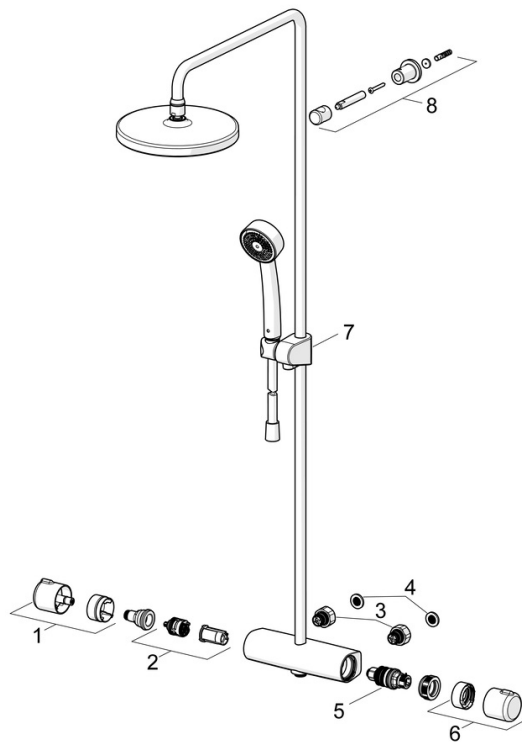

EAN: 4057304015960
static.hansa.com/44350230

- Douche oplossingen
- Thermostatisch
- Wandmontage
- Chroom
- Temperatuurgreep, Debietgreep, Eco optie voor debiet, Veiligheidshendel
- Draaiknop omstelling, Geïntegreerde omstelling met debietregeling
- Handdouche, Glijstang, Hoofddouche, Verstelbare bevestiging glijstang, Doucheslang (1750 mm), Eco debiet control, Variabele montage punten, Draaibaar kogelscharnier, Beschermtechnologie tegen kalkaanslag
- Normaal – gelijkmatige en zachte waterstroom, Verklikkend – sterke waterstroom, activeert en verfrist het lichaam, Ontspannend – zachte waterstroom, aangenaam voor het hele lichaam
- Veiligheidsblokkering tegen verbranden bij 38 °C, THERMO COOL. Meer veiligheid door minimaal opwarmen van de mengkraanbehuizing.
- Keramische bovendeele voor debiet, Thermostatische temperatuurregeling, Terugslagklep, Vuilfilter(s)
- S-koppelingen met rozetten, Buitendraad, Rozet(ten), Geluïdsdemp(er)s
- Kan worden ingekort
- 3-stralig

Technische gegevens

Doorstromingseigenschappen

Doorstroomhoeveelheid bij 3 bar	18.0 / 15.6 l/min
Drukverlies bij doorstroomhoeveelheid (0,2 l/s)	1.8 bar

Technische eigenschappen

DN-maat	DN15
Warmwatertoevoer	max. +65°C
Werkdruk	1-10 bar
Aansluitmaat	G1/2
Inbouwbreedte	150 ± 3 mm
Projection	445 - 470 mm
Terugstroom beveiliging (EN1717)	EB
Materiaal	brass

Voorschriften

EN-norm	EN 1112, EN 1113, EN 1111
Geluidsklasse	I (ISO 3822)

Toestemmingen en Verklaringen

ABP	P-IX 29855/IAS
Verklaring van overeenstemming	DoC
EPD	S-P-07819

Reserveonderdelen

SP44350130

	Naam	Code
01	Debiethendel Chroom	59914397
02	Omsteller/binnenwerk	59914116
03	Combineren	59914472
04	Filter dichting, G3/4	59911076
05	Thermostaat/binnenwerk, 3.4	59914114
06	Temperatuur hendel Chroom	59914396
07	Schuifstuk Chroom	59914392
08	Douchearm houder Chroom	59914773