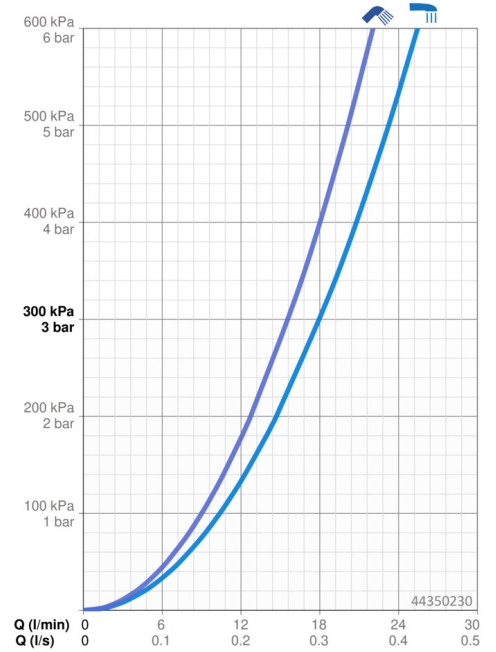

Technische gegevens

Doorstromingseigenschappen

Doorstroomhoeveelheid bij 3 bar	18.0 / 15.6 l/min
Drukverlies bij doorstroomhoeveelheid (0,2 l/s)	1.8 bar

Technische eigenschappen

DN-maat	DN15
Warmwatertoevoer	max. +65°C
Werkdruk	1-10 bar
Aansluitmaat	G1/2
Inbouwbreedte	150 ± 3 mm
Projection	445 - 470 mm
Terugstroom beveiliging (EN1717)	EB
Materiaal	brass

Voorschriften

EN-norm	EN 1112, EN 1113, EN 1111
Geluidsklasse	I (ISO 3822)

Toestemmingen en Verklaringen

ABP	P-IX 29855/IAS
Verklaring van overeenstemming	DoC
EPD	S-P-07819