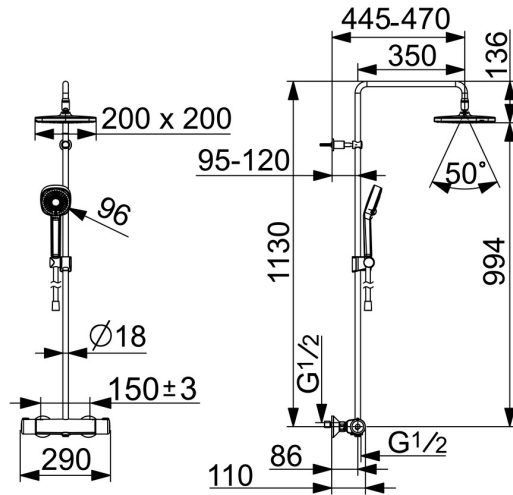

EAN: 4057304015960
static.hansa.com/44350230

- Douche oplossingen
- Thermostatisch
- Wandmontage
- Chroom
- Temperatuurgreep, Debietgreep, Eco optie voor debiet, Veiligheidshendel
- Draaiknop omstelling, Geïntegreerde omstelling met debietregeling
- Handdouche, Glijstang, Hoofddouche, Verstelbare bevestiging glijstang, Doucheslang (1750 mm), Eco debiet control, Variabele montage punten, Draaibaar kogelscharnier, Beschermtechnologie tegen kalkaanslag
- Normaal – gelijkmatige en zachte waterstroom, Verklikkend – sterke waterstroom, activeert en verfrist het lichaam, Ontspannend – zachte waterstroom, aangenaam voor het hele lichaam
- Veiligheidsblokkering tegen verbranden bij 38 °C, THERMO COOL. Meer veiligheid door minimaal opwarmen van de mengkraanbehuizing.
- Keramische bovendeele voor debiet, Thermostatische temperatuurregeling, Terugslagklep, Vuilfilter(s)
- S-koppelingen met rozetten, Buitendraad, Rozet(ten), Geluïdsdemp(er)s
- Kan worden ingekort
- 3-stralig

Technische gegevens

Doorstromingseigenschappen

Doorstroomhoeveelheid bij 3 bar	18.0 / 15.6 l/min
Drukverlies bij doorstroomhoeveelheid (0,2 l/s)	1.8 bar

Technische eigenschappen

DN-maat	DN15
Warmwatertoevoer	max. +65°C
Werkdruk	1-10 bar
Aansluitmaat	G1/2
Inbouwbreedte	150 ± 3 mm
Projection	445 - 470 mm
Terugstroom beveiliging (EN1717)	EB
Materiaal	brass

Voorschriften

EN-norm	EN 1112, EN 1113, EN 1111
Geluidsklasse	I (ISO 3822)

Toestemmingen en Verklaringen

ABP	P-IX 29855/IAS
Verklaring van overeenstemming	DoC
EPD	S-P-07819

Reserveonderdelen

SP44350130

	Naam	Code
01	Debiethendel Chroom	59914397
02	Omsteller/binnenwerk	59914116
03	Combineren	59914472
04	Filter dichting, G3/4	59911076
05	Thermostaat/binnenwerk, 3.4	59914114
06	Temperatuur hendel Chroom	59914396
07	Schuifstuk Chroom	59914392
08	Douchearm houder Chroom	59914773