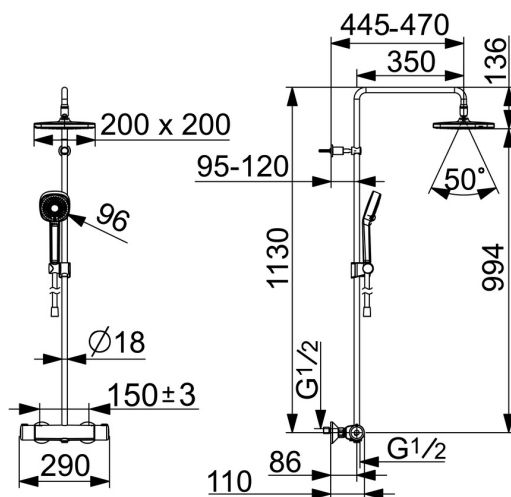

EAN: 4057304015960  
[static.hansa.com/44350230](http://static.hansa.com/44350230)

- Řešení pro sprchy
- Termostatická
- Montáž na zeď
- Chrom
- Rukojeť regulátoru teploty, Rukojeť regulátoru průtoku, Eco funkce k omezení průtoku vody, Bezpečnostní funkce pro teplotu vody
- Otočný přepínač, Přepínač integrovaný do ovládače průtoku
- Ruční sprcha, Sprchová tyč, Hlavová sprcha, Sprchová tyč s nastavitelnou roztečí úchytů, Sprchová hadice (1750 mm), Eco funkce pro omezení průtoku vody, Variabilní montážní body, Otočné připojení kulového kloubu, Technologie proti usazeninám (snadno se čistí)
- Normální - Rovnoměrný a jemný proud vody, Osvěžující - Silný proud vody, aktivuje a osvěžuje tělo, Relaxační - Jemný proud vody, příjemný pro celé tělo
- Bezpečnostní pojistka proti opaření při 38 °C, THERMO COOL - vyšší bezpečnost díky minimálnímu zahřívání těla armatury
- Uzavírací vršek s keramickými destičkami, Termostatická kartuše pro ovládání teploty, Zpětný ventil (-y), Filtr(y) na nečistoty
- Etážky, Vnější závit, Krycí deska(y), Tlumiče
- Flexibilní délka / Lze zkrátit
- 3 proudy

### Technické vlastnosti

Velikost DN (jmenovitý rozměr)	<b>DN15</b>
Zdroj teplé vody	<b>max. +65°C</b>
Pracovní tlak	<b>1-10 bar</b>
Velikost přípojky	<b>G1/2</b>
Instalační šířka	<b>150 ± 3 mm</b>
Projection	<b>445 - 470 mm</b>
Zabezpečení proti zpětnému toku (ČSN EN 1717)	<b>EB</b>
Materiál	<b>Mosaz</b>