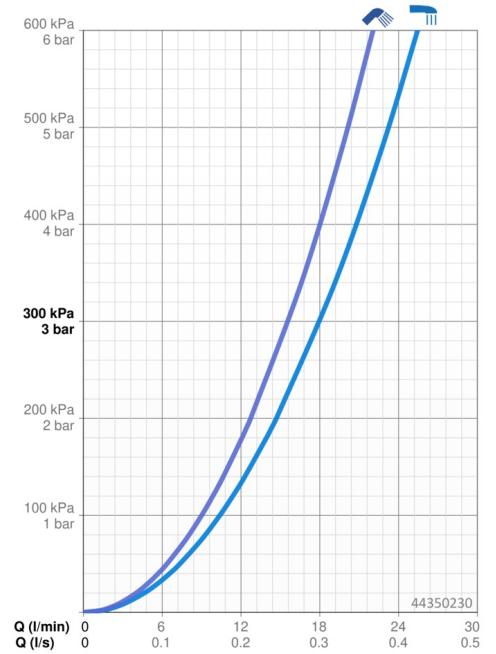

Technické údaje

Vlastnosti průtoku

Průtokové množství při 3 bar	18.0 / 15.6 l/min
Tlaková ztráta při průtoku (0,2 l/s)	1.8 bar

Technické vlastnosti

Velikost DN (jmenovitý rozměr)	DN15
Zdroj teplé vody	max. +65°C
Pracovní tlak	1-10 bar
Velikost přípojky	G1/2
Instalační šířka	150 ± 3 mm
Projection	445 - 470 mm
Zabezpečení proti zpětnému toku (ČSN EN 1717)	EB
Materiál	Mosaz

Předpisy

Norma EN	EN 1112, EN 1113, EN 1111
Třída hlučnosti	I (ISO 3822)

Schválení a Prohlášení

ABP	P-IX 29855/IAS
Prohlášení o shodě	DoC
EPD	S-P-07819