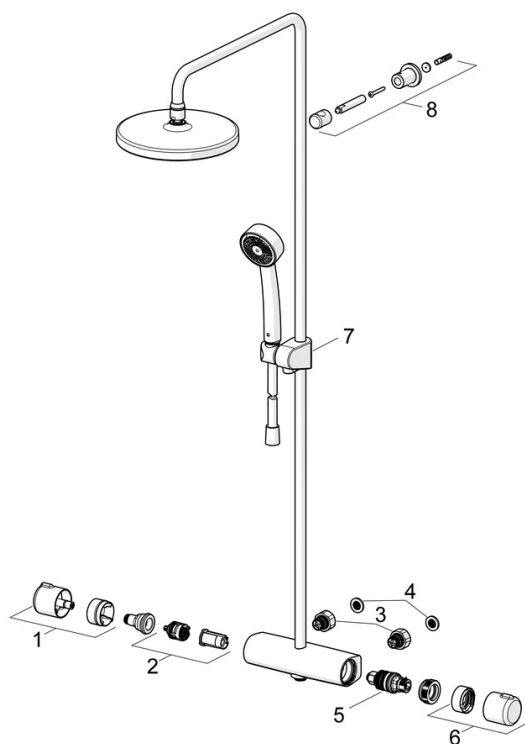

Náhradní díly

SP44350130

	Název	Kód
01	Rukojeť regulátoru průtoku	59914397
02	Přepínač/Kartuše	59914116
03	Kombinovat	59914472
04	Těsnění s filtrem, G3/4	59911076
05	Termoelement/Kartuše, 3.4	59914114
06	Ovladač regulátoru teploty	59914396
07	Jezdec sprchy	59914392
08	Shower pipe holder	59914773