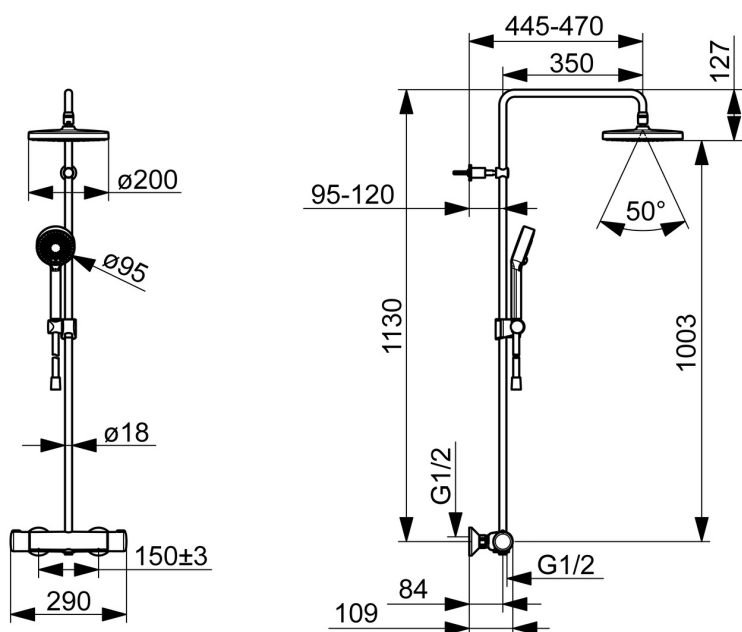

EAN: 4057304015861  
[static.hansa.com/4435013033](http://static.hansa.com/4435013033)

- Riešenia pre sprchy
- Termostatická
- Nástenná montáž
- Čierna matná
- Rukoväť regulátora teploty vody, Rukoväť regulátora prietoku vody, Eco funkcia pre obmedzenie prietoku vody, Bezpečnostná funkcia pre teplotu vody
- Otočný prepínač, Prepínač integrovaný do ovládača prietoku
- Ručná sprcha, Sprchová tyč, Hlavová sprcha, Sprchová tyč s nastaviteľnou roztečou úchytov, Sprchová hadica (1750 mm), Variabilné montážne body, Otočné pripojenie guľového kľubu, Technológia proti usadeninám (ľahko sa čistí)
- Normálny – Rovnomerný a jemný prúd vody, Osviežujúci – Silný prúd vody, aktivuje a osviežuje telo, Relaxačný – Jemný prúd vody, príjemný pre celé telo
- Bezpečnostná poistka proti obareniu pri 38 °C, THERMO COOL - viac bezpečnosti vďaka minimálnemu ohrevu tela armatúry
- Uzatvárací vršok s keramikými doštičkami, Termostatická kartuša pre ovládanie teploty, Spätný ventil (-y), Filter, filtre na nečistoty
- Excentrické etážky, Vonkajší závit, Krycia doska (y), Tlmiče
- Flexibilná dĺžka / Môže sa skrátit
- 3-prúdová

### Technické vlastnosti

Veľkosť DN (menovitý rozmer)	<b>DN15</b>
Dodávka teplej vody	<b>max. +65°C</b>
Pracovný tlak	<b>1-10 bar</b>
Spojovacia veľkosť	<b>G1/2</b>
Vzdialenosť na inštaláciu	<b>150 ± 15 mm</b>
Projection	<b>445 - 470 mm</b>
Spätná klapka (STN EN 1717)	<b>EB</b>
Materiál	<b>Mosadz</b>

### SP4435013033

	Názov	Kód
01	Rukoväť regulátora prietoku vody Čierna matná	1008616V-33
02	Prepínač/Regulátor	59914116
03	Tesnenie s filtrom, G3/4	59911076
04	Termoelement/Kartuś, 3.4	59914114
05	Rukoväť regulátora teploty Čierna matná	1008607V-33
06	Jazdec/nosič sprchy Čierna matná	1002442V-33
07	Držiak sprchy potrubia Čierna matná	1001314V-33