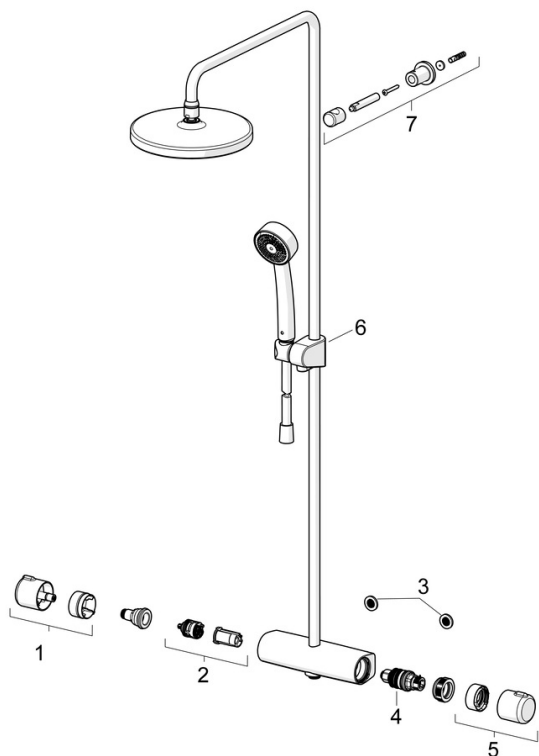

Náhradné diely

SP4435013033

	Názov	Kód
01	Rukoväť regulátora prietoku vody Čierna matná	1008616V-33
02	Prepínač/Regulátor	59914116
03	Tesnenie s filtrom, G3/4	59911076
04	Termoelement/Kartuś, 3.4	59914114
05	Rukoväť regulátora teploty Čierna matná	1008607V-33
06	Jazdec/nosič sprchy Čierna matná	1002442V-33
07	Držiak sprchy potrubia Čierna matná	1001314V-33