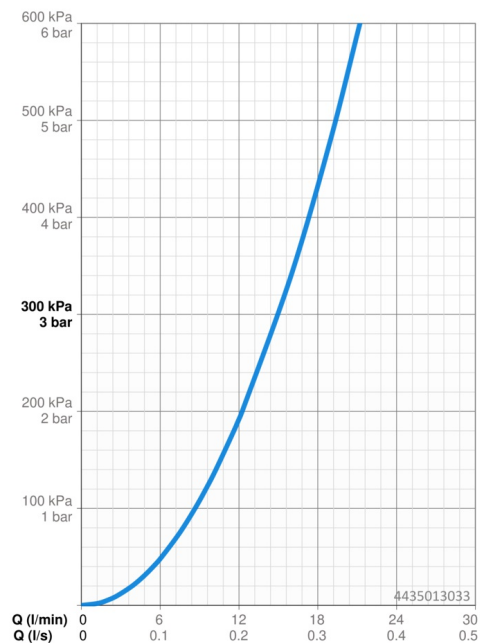

Technické údaje

Vlastnosti prietoku

Prietok pri tlaku 3 bar (s ovládačom prietoku)	16.8 / 15.6 l/min
Pokles tlaku pri prietoku (0,2 l/s)	1.8 bar

Technické vlastnosti

Veľkosť DN (menovitý rozmer)	DN15
Dodávka teplej vody	max. +65°C
Pracovný tlak	1-10 bar
Spojovacia veľkosť	G1/2
Vzdialenosť na inštaláciu	150 ± 15 mm
Projection	445 - 470 mm
Spätná klapka (STN EN 1717)	EB
Materiál	Mosadz

Predpisy

Norma EN	EN 1111, EN 1112, EN 1113
Trieda hlučnosti	I (ISO 3822)

Schválenia a Prehlásenia

ABP	P-IX 29855/IAS
ACS	20 ACC LY 145
Vyhlásenie o zhode	DoC
EPD	S-P-07819