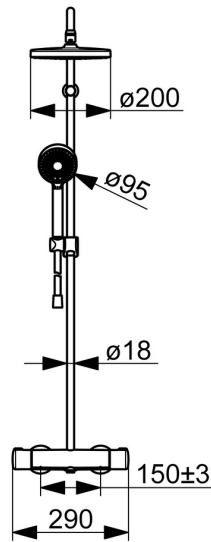

EAN: 4057304015861
static.hansa.com/4435013033

- Douche oplossingen
- Thermostatisch
- Wandmontage
- Mat zwart
- Temperatuurgreep, Debietgreep, Eco optie voor debiet, Veiligheidshendel
- Draaiknop omstelling, Geïntegreerde omstelling met debietregeling
- Handdouche, Glijstang, Hoofddouche, Verstelbare bevestiging glijstang, Doucheslang (1750 mm), Variabele montage punten, Draaibaar kogelscharnier, Beschermtechnologie tegen kalkaanslag
- Normaal – gelijkmatige en zachte waterstroom, Verklikkend – sterke waterstroom, activeert en verfrist het lichaam, Ontspannend – zachte waterstroom, aangenaam voor het hele lichaam
- Veiligheidsblokkering tegen verbranden bij 38 °C, THERMO COOL. Meer veiligheid door minimaal opwarmen van de mengkraanbehuizing.
- Keramische bovendeele voor debiet, Thermostatische temperatuurregeling, Terugslagklep, Vuilfilter(s)
- S-koppelingen met rozetten, Buitendraad, Rozet(ten), Geluïdsdemper(s)
- Kan worden ingekort
- 3-stralig

Technische gegevens

Doorstromingseigenschappen

Doorstroomhoeveelheid bij 3 bar (met debietregelaar)	16.8 / 15.6 l/min
Drukverlies bij doorstroomhoeveelheid (0,2 l/s)	1.8 bar

Technische eigenschappen

DN-maat	DN15
Warmwatertoevoer	max. +65°C
Werkdruk	1-10 bar
Aansluitmaat	G1/2
Inbouwbreedte	150 ± 15 mm
Projection	445 - 470 mm
Terugstroom beveiliging (EN1717)	EB
Materiaal	brass

SP4435013033

	Naam	Code
01	Debiethendel Mat zwart	1008616V-33
02	Omsteller/binnenwerk	59914116
03	Filter dichting, G3/4	59911076
04	Thermostaat/binnenwerk, 3.4	59914114
05	Temperatuur hendel Mat zwart	1008607V-33
06	Schuifstuk Mat zwart	1002442V-33
07	Douchearm houder Mat zwart	1001314V-33