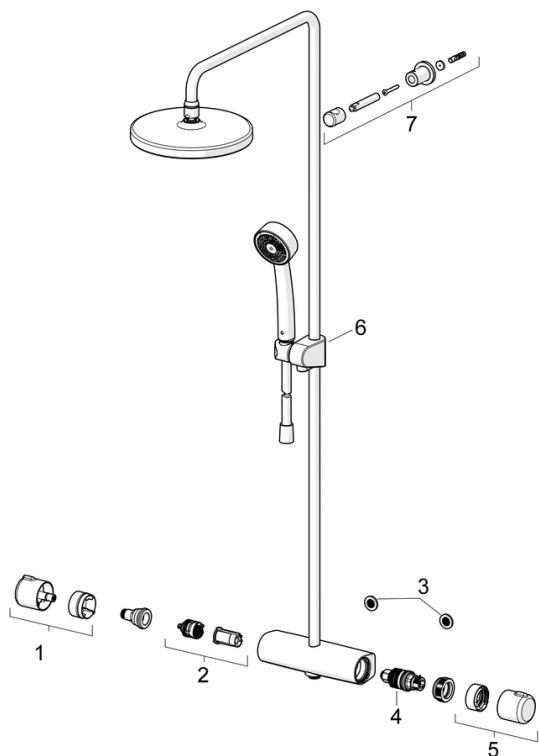

EAN: 4057304015861
static.hansa.com/4435013033

- Douche oplossingen
- Thermostatisch
- Wandmontage
- Mat zwart
- Temperatuurgreep, Debietgreep, Eco optie voor debiet, Veiligheidshendel
- Draaiknop omstelling, Geïntegreerde omstelling met debietregeling
- Handdouche, Glijstang, Hoofddouche, Verstelbare bevestiging glijstang, Doucheslang (1750 mm), Variabele montage punten, Draaibaar kogelscharnier, Beschermtechnologie tegen kalkaanslag
- Normaal – gelijkmatige en zachte waterstroom, Verklikkend – sterke waterstroom, activeert en verfrist het lichaam, Ontspannend – zachte waterstroom, aangenaam voor het hele lichaam
- Veiligheidsblokkering tegen verbranden bij 38 °C, THERMO COOL. Meer veiligheid door minimaal opwarmen van de mengkraanbehuizing.
- Keramische bovendeele voor debiet, Thermostatische temperatuurregeling, Terugslagklep, Vuilfilter(s)
- S-koppelingen met rozetten, Buitendraad, Rozet(ten), Geluïdsdemper(s)
- Kan worden ingekort
- 3-stralig

Technische gegevens

Doorstromingseigenschappen

Doorstroomhoeveelheid bij 3 bar (met debietregelaar)	16.8 / 15.6 l/min
Drukverlies bij doorstroomhoeveelheid (0,2 l/s)	1.8 bar

Technische eigenschappen

DN-maat	DN15
Warmwatertoevoer	max. +65°C
Werkdruk	1-10 bar
Aansluitmaat	G1/2
Inbouwbreedte	150 ± 15 mm
Projection	445 - 470 mm
Terugstroom beveiliging (EN1717)	EB
Materiaal	brass

SP4435013033

	Naam	Code
01	Debiethendel Mat zwart	1008616V-33
02	Omsteller/binnenwerk	59914116
03	Filter dichting, G3/4	59911076
04	Thermostaat/binnenwerk, 3.4	59914114
05	Temperatuur hendel Mat zwart	1008607V-33
06	Schuifstuk Mat zwart	1002442V-33
07	Douchearm houder Mat zwart	1001314V-33