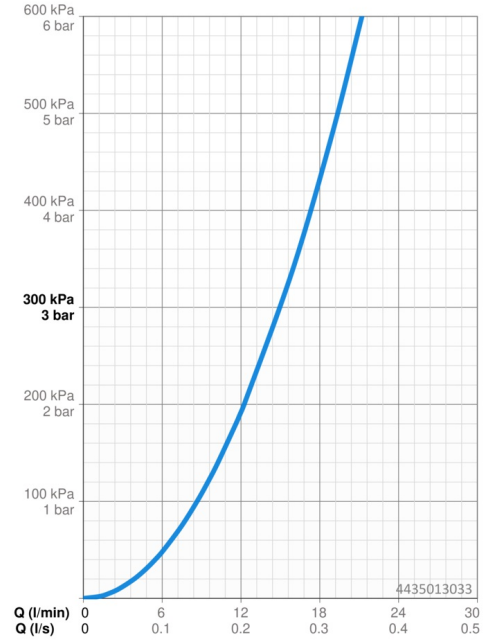

Technische gegevens

Doorstromingseigenschappen

Doorstroomhoeveelheid bij 3 bar (met debietregelaar)	16.8 / 15.6 l/min
Drukverlies bij doorstroomhoeveelheid (0,2 l/s)	1.8 bar

Technische eigenschappen

DN-maat	DN15
Warmwatertoevoer	max. +65°C
Werkdruk	1-10 bar
Aansluitmaat	G1/2
Inbouwbreedte	150 ± 15 mm
Projection	445 - 470 mm
Terugstroom beveiliging (EN1717)	EB
Materiaal	brass

Voorschriften

EN-norm	EN 1111, EN 1112, EN 1113
Geluidsklasse	I (ISO 3822)

Toestemmingen en Verklaringen

ABP	P-IX 29855/IAS
ACS	20 ACC LY 145
Verklaring van overeenstemming	DoC
EPD	S-P-07819