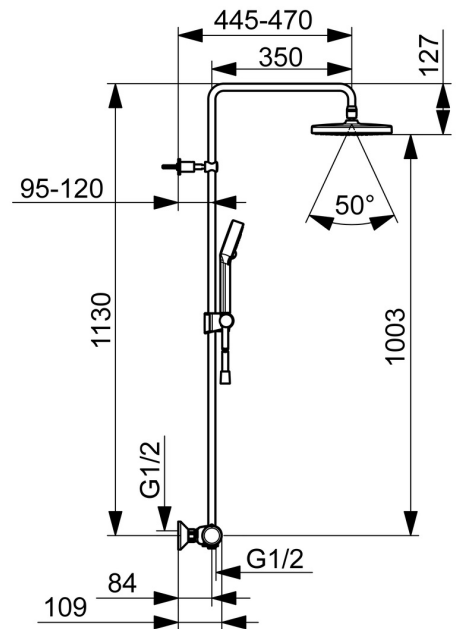

EAN: 4057304015861
static.hansa.com/4435013033

- Douche oplossingen
- Thermostatisch
- Wandmontage
- Mat zwart
- Temperatuurgreep, Debietgreep, Eco optie voor debiet, Veiligheidshendel
- Draaiknop omstelling, Geïntegreerde omstelling met debietregeling
- Handdouche, Glijstang, Hoofddouche, Verstelbare bevestiging glijstang, Doucheslang (1750 mm), Variabele montage punten, Draaibaar kogelscharnier, Beschermtechnologie tegen kalkaanslag
- Normaal – gelijkmatige en zachte waterstroom, Verklikkend – sterke waterstroom, activeert en verfrist het lichaam, Ontspannend – zachte waterstroom, aangenaam voor het hele lichaam
- Veiligheidsblokkering tegen verbranden bij 38 °C, THERMO COOL. Meer veiligheid door minimaal opwarmen van de mengkraanbehuizing.
- Keramische bovendeele voor debiet, Thermostatische temperatuurregeling, Terugslagklep, Vuilfilter(s)
- S-koppelingen met rozetten, Buitendraad, Rozet(ten), Geluïdsdemper(s)
- Kan worden ingekort
- 3-stralig

Technische gegevens

Doorstromingseigenschappen

Doorstroomhoeveelheid bij 3 bar (met debietregelaar)	16.8 / 15.6 l/min
Drukverlies bij doorstroomhoeveelheid (0,2 l/s)	1.8 bar

Technische eigenschappen

DN-maat	DN15
Warmwatertoevoer	max. +65°C
Werkdruk	1-10 bar
Aansluitmaat	G1/2
Inbouwbreedte	150 ± 15 mm
Projection	445 - 470 mm
Terugstroom beveiliging (EN1717)	EB
Materiaal	brass

SP4435013033

	Naam	Code
01	Debiethendel Mat zwart	1008616V-33
02	Omsteller/binnenwerk	59914116
03	Filter dichting, G3/4	59911076
04	Thermostaat/binnenwerk, 3.4	59914114
05	Temperatuur hendel Mat zwart	1008607V-33
06	Schuifstuk Mat zwart	1002442V-33
07	Douchearm houder Mat zwart	1001314V-33