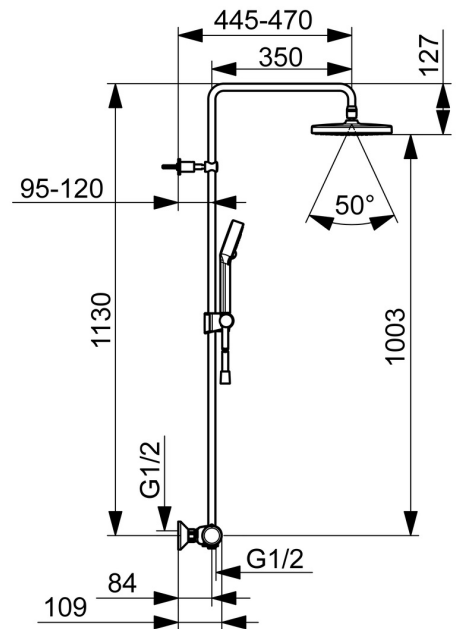

EAN: 4057304015861
static.hansa.com/4435013033

- Soluzioni doccia
- Termostatico
- Montaggio a parete
- Nero opaco
- Manopola di regolazione temperatura, Manopola di regolazione portata, Funzioni Eco per il flusso d'acqua, Leva di sicurezza
- Deviatore a rotazione, Deviatore integrato / Regolazione portata
- Doccetta a mano, Asta doccia, Soffione doccia, Supporto regolabile dell'asta doccia, Flessibile doccia (1750 mm), Punti di fissaggio variabili, Snodo sferico, Tecnologia di protezione anticalcare
- Normale - Getto d'acqua uniforme e morbido, Rinfrescante - Forte getto d'acqua, attiva e rinfresca il corpo, Rilassante - Getto d'acqua morbido, piacevole per tutto il corpo
- Blocco di sicurezza anticottature a 38 °C, THERMO COOL. Maggiore sicurezza grazie al riscaldamento minimo del corpo del miscelatore
- Vitone ceramico, Regolazione termostatica della temperatura, Valvola/e di non ritorno, Filtro/i anti-impurità
- Raccordi a S eccentrici, Filettatura esterna, Placca/Placche, Silenziatore
- Tubo accorciabile
- 3 getti

Dati tecnici

Caratteristiche flusso

Portata 3 bar (con limitatore di flusso)	16.8 / 15.6 l/min
Perdita di pressione con portata (0,2 l/s)	1.8 bar

Caratteristiche tecniche

Misura DN (dimensione nominale)	DN15
Fornitura di acqua calda	max. +65°C
Pressione di esercizio	1-10 bar
Misura della connessione	G1/2
Profondità di installazione	150 ± 15 mm
Projection	445 - 470 mm
Backflow prevention (EN1717)	EB
Materiale	Ottone

SP4435013033

	Nome	Codice
01	Manopola di apertura Nero opaco	1008616V-33
02	Deviatore/Cartuccia	59914116
03	Guarnizione di filtro, G3/4	59911076
04	Cartuccia termostatica, 3,4	59914114
05	Maniglia per regolazione della temperatura Nero opaco	1008607V-33
06	Cursore per asta doccia Nero opaco	1002442V-33
07	Shower pipe holder Nero opaco	1001314V-33