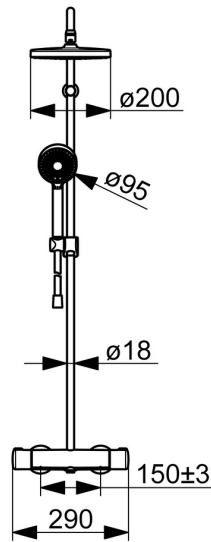

EAN: 4057304015861
static.hansa.com/4435013033

- Soluzioni doccia
- Termostatico
- Montaggio a parete
- Nero opaco
- Manopola di regolazione temperatura, Manopola di regolazione portata, Funzioni Eco per il flusso d'acqua, Leva di sicurezza
- Deviatore a rotazione, Deviatore integrato / Regolazione portata
- Doccetta a mano, Asta doccia, Soffione doccia, Supporto regolabile dell'asta doccia, Flessibile doccia (1750 mm), Punti di fissaggio variabili, Snodo sferico, Tecnologia di protezione anticalcare
- Normale - Getto d'acqua uniforme e morbido, Rinfrescante - Forte getto d'acqua, attiva e rinfresca il corpo, Rilassante - Getto d'acqua morbido, piacevole per tutto il corpo
- Blocco di sicurezza anticottature a 38 °C, THERMO COOL. Maggiore sicurezza grazie al riscaldamento minimo del corpo del miscelatore
- Vitone ceramico, Regolazione termostatica della temperatura, Valvola/e di non ritorno, Filtro/i anti-impurità
- Raccordi a S eccentrici, Filettatura esterna, Placca/Placche, Silenziatore
- Tubo accorciabile
- 3 getti

Dati tecnici

Caratteristiche flusso

Portata 3 bar (con limitatore di flusso)	16.8 / 15.6 l/min
Perdita di pressione con portata (0,2 l/s)	1.8 bar

Caratteristiche tecniche

Misura DN (dimensione nominale)	DN15
Fornitura di acqua calda	max. +65°C
Pressione di esercizio	1-10 bar
Misura della connessione	G1/2
Profondità di installazione	150 ± 15 mm
Projection	445 - 470 mm
Backflow prevention (EN1717)	EB
Materiale	Ottone

SP4435013033

	Nome	Codice
01	Manopola di apertura Nero opaco	1008616V-33
02	Deviatore/Cartuccia	59914116
03	Guarnizione di filtro, G3/4	59911076
04	Cartuccia termostatica, 3,4	59914114
05	Maniglia per regolazione della temperatura Nero opaco	1008607V-33
06	Cursore per asta doccia Nero opaco	1002442V-33
07	Shower pipe holder Nero opaco	1001314V-33