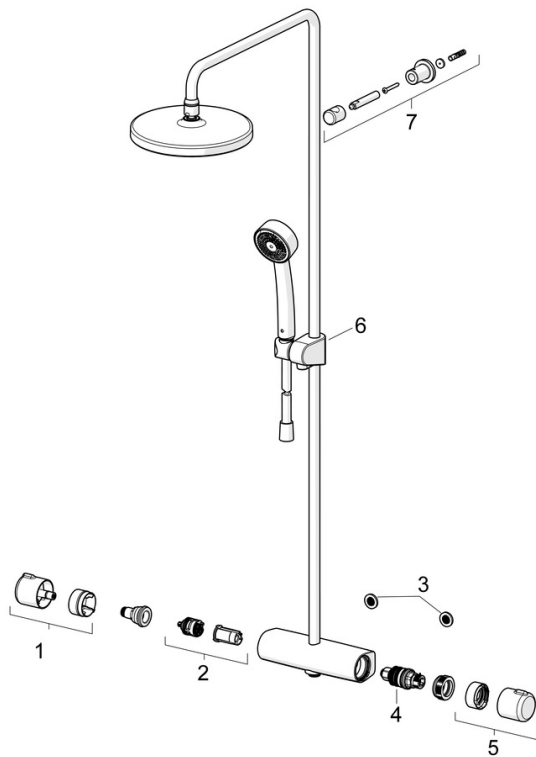

EAN: 4057304015861
static.hansa.com/4435013033

- Soluzioni doccia
- Termostatico
- Montaggio a parete
- Nero opaco
- Manopola di regolazione temperatura, Manopola di regolazione portata, Funzioni Eco per il flusso d'acqua, Leva di sicurezza
- Deviatore a rotazione, Deviatore integrato / Regolazione portata
- Doccetta a mano, Asta doccia, Soffione doccia, Supporto regolabile dell'asta doccia, Flessibile doccia (1750 mm), Punti di fissaggio variabili, Snodo sferico, Tecnologia di protezione anticalcare
- Normale - Getto d'acqua uniforme e morbido, Rinfrescante - Forte getto d'acqua, attiva e rinfresca il corpo, Rilassante - Getto d'acqua morbido, piacevole per tutto il corpo
- Blocco di sicurezza anticottature a 38 °C, THERMO COOL. Maggiore sicurezza grazie al riscaldamento minimo del corpo del miscelatore
- Vitone ceramico, Regolazione termostatica della temperatura, Valvola/e di non ritorno, Filtro/i anti-impurità
- Raccordi a S eccentrici, Filettatura esterna, Placca/Placche, Silenziatore
- Tubo accorciabile
- 3 getti

Dati tecnici

Caratteristiche flusso

Portata 3 bar (con limitatore di flusso)	16.8 / 15.6 l/min
Perdita di pressione con portata (0,2 l/s)	1.8 bar

Caratteristiche tecniche

Misura DN (dimensione nominale)	DN15
Fornitura di acqua calda	max. +65°C
Pressione di esercizio	1-10 bar
Misura della connessione	G1/2
Profondità di installazione	150 ± 15 mm
Projection	445 - 470 mm
Backflow prevention (EN1717)	EB
Materiale	Ottone

SP4435013033

	Nome	Codice
01	Manopola di apertura Nero opaco	1008616V-33
02	Deviatore/Cartuccia	59914116
03	Guarnizione di filtro, G3/4	59911076
04	Cartuccia termostatica, 3,4	59914114
05	Maniglia per regolazione della temperatura Nero opaco	1008607V-33
06	Cursore per asta doccia Nero opaco	1002442V-33
07	Shower pipe holder Nero opaco	1001314V-33