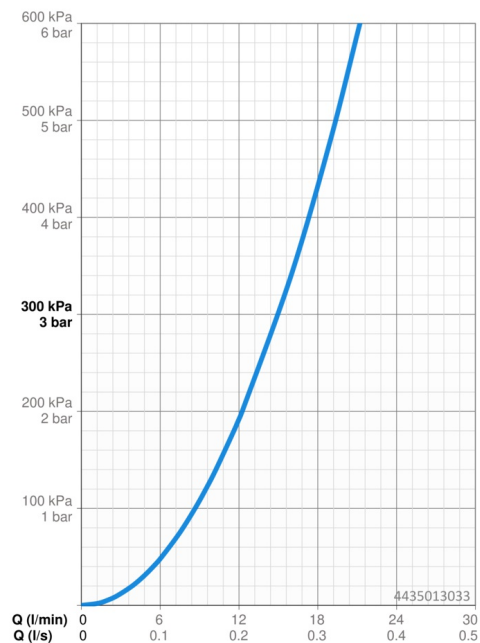

Dati tecnici

Caratteristiche flusso

Portata 3 bar (con limitatore di flusso)	16.8 / 15.6 l/min
Perdita di pressione con portata (0,2 l/s)	1.8 bar

Caratteristiche tecniche

Misura DN (dimensione nominale)	DN15
Fornitura di acqua calda	max. +65°C
Pressione di esercizio	1-10 bar
Misura della connessione	G1/2
Profondità di installazione	150 ± 15 mm
Projection	445 - 470 mm
Backflow prevention (EN1717)	EB
Materiale	Ottone

Norme

Standard EN	EN 1111, EN 1112, EN 1113
Classe di rumorosità	I (ISO 3822)

Certificati/Dichiarazioni

ABP	P-IX 29855/IAS
ACS	20 ACC LY 145
Dichiarazione di conformità	DoC
EPD	S-P-07819