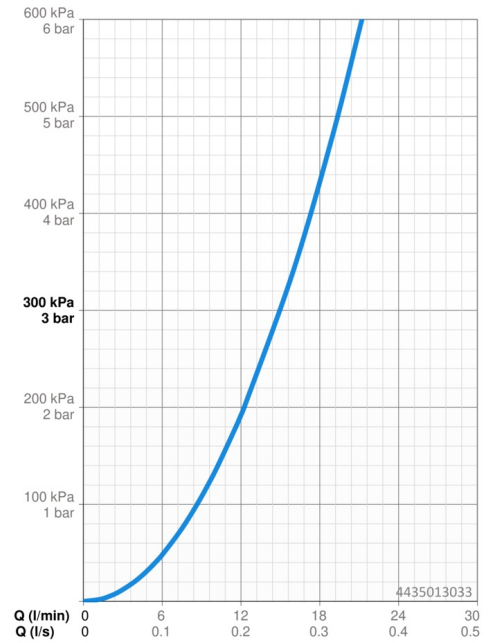

Caractéristiques techniques

Caractéristiques de débit

Débit à 3 bar (avec limiteur de débit)	16.8 / 15.6 l/min
Perte de charge avec débit (0,2 l/s)	1.8 bar

Caractéristiques techniques

Taille DN (diamètre nominal)	DN15
Alimentation en eau chaude	max. +65°C
Pression de service	1-10 bar
Taille de raccord	G1/2
Largeur d'installation	150 ± 15 mm
Saillie	445 - 470 mm
Dispositif de protection (EN1717)	EB
Matériau	brass

Règlementations

Norme EN	EN 1111, EN 1112, EN 1113
Classe acoustique	I (ISO 3822)

Certificats et normes

ABP	P-IX 29855/IAS
ACS	20 ACC LY 145
Déclaration de conformité	DoC
EPD	S-P-07819