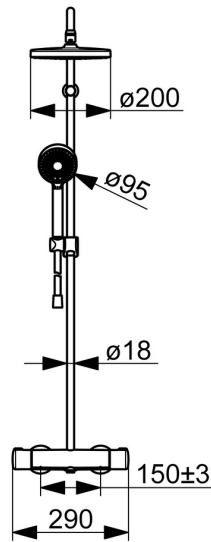

EAN: 4057304015861
static.hansa.com/4435013033

- Solutions de douche
- Thermostatique
- Montage mural
- Mat noir
- Poignée de régulation de la température, Poignée de régulation du débit, Levier pour réaliser des économies d'eau, Levier de sécurité pour la température de l'eau
- Inverseur à tourner, Inverseur intégré dans la cartouche de débit
- Douchette, Barre de douche, Tête de douche, Support de douchette réglable, Flexible de douche (1750 mm), Fixation ajustable, Joint sphérique, Technologie de protection anti calcaire
- Classique – Jet d'eau régulier et doux, Rafraîchissant - Un jet d'eau puissant, qui active et rafraîchit le corps, Relaxant – Jet d'eau doux, agréable pour tout le corps
- Sécurité anti-brûlures à 38°C, THERMO COOL : plus de sécurité avec un échauffement minimum du corps de robinetterie
- Cartouche céramique de débit, Cartouche thermostatique, Valve(s) anti-retour, Filtre(s) à impuretés
- Raccords excentriques, Filetage externe, Rosaces de finition, Silencieux
- Peut être raccourci
- 3 jets

Caractéristiques techniques

Caractéristiques de débit

Débit à 3 bar (avec limiteur de débit)	16.8 / 15.6 l/min
Perte de charge avec débit (0,2 l/s)	1.8 bar

Caractéristiques techniques

Taille DN (diamètre nominal)	DN15
Alimentation en eau chaude	max. +65°C
Pression de service	1-10 bar
Taille de raccord	G1/2
Largeur d'installation	150 ± 15 mm
Saillie	445 - 470 mm
Dispositif de protection (EN1717)	EB
Matériau	brass

	Nom	Code
01	Croisillon d'ouverture Mat noir	1008616V-33
02	Inverseur cartouche	59914116
03	Joint filtre, G3/4	59911076
04	Cartouche thermostatique, 3.4	59914114
05	Croisillon réglage de température Mat noir	1008607V-33
06	Curseur pour barre Mat noir	1002442V-33
07	Support pour bras de douche Mat noir	1001314V-33