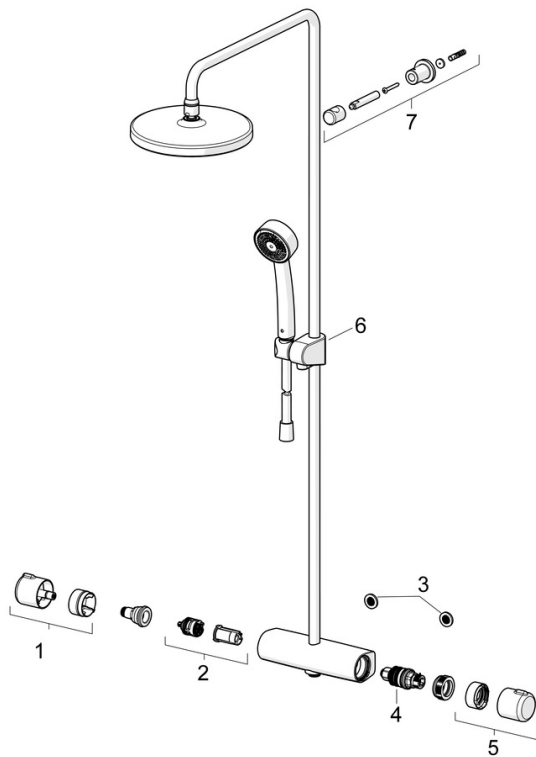

Pièces de rechange

SP4435013033

	Nom	Code
01	Croisillon d'ouverture Mat noir	1008616V-33
02	Inverseur cartouche	59914116
03	Joint filtre, G3/4	59911076
04	Cartouche thermostatique, 3.4	59914114
05	Croisillon réglage de température Mat noir	1008607V-33
06	Curseur pour barre Mat noir	1002442V-33
07	Support pour bras de douche Mat noir	1001314V-33