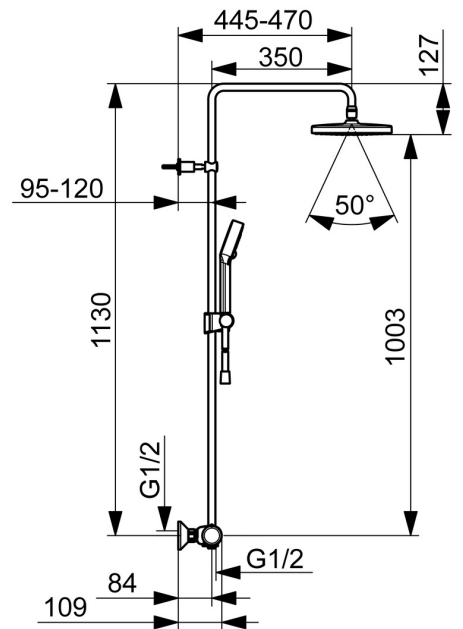

EAN: 4057304015861
static.hansa.com/4435013033

- Solutions de douche
- Thermostatique
- Montage mural
- Mat noir
- Poignée de régulation de la température, Poignée de régulation du débit, Levier pour réaliser des économies d'eau, Levier de sécurité pour la température de l'eau
- Inverseur à tourner, Inverseur intégré dans la cartouche de débit
- Douchette, Barre de douche, Tête de douche, Support de douchette réglable, Flexible de douche (1750 mm), Fixation ajustable, Joint sphérique, Technologie de protection anti calcaire
- Classique – Jet d'eau régulier et doux, Rafraîchissant - Un jet d'eau puissant, qui active et rafraîchit le corps, Relaxant – Jet d'eau doux, agréable pour tout le corps
- Sécurité anti-brûlures à 38°C, THERMO COOL : plus de sécurité avec un échauffement minimum du corps de robinetterie
- Cartouche céramique de débit, Cartouche thermostatique, Valve(s) anti-retour, Filtre(s) à impuretés
- Raccords excentriques, Filetage externe, Rosaces de finition, Silencieux
- Peut être raccourci
- 3 jets

Caractéristiques techniques

Caractéristiques de débit

Débit à 3 bar (avec limiteur de débit)	16.8 / 15.6 l/min
Perte de charge avec débit (0,2 l/s)	1.8 bar

Caractéristiques techniques

Taille DN (diamètre nominal)	DN15
Alimentation en eau chaude	max. +65°C
Pression de service	1-10 bar
Taille de raccord	G1/2
Largeur d'installation	150 ± 15 mm
Saillie	445 - 470 mm
Dispositif de protection (EN1717)	EB
Matériau	brass

	Nom	Code
01	Croisillon d'ouverture Mat noir	1008616V-33
02	Inverseur cartouche	59914116
03	Joint filtre, G3/4	59911076
04	Cartouche thermostatique, 3.4	59914114
05	Croisillon réglage de température Mat noir	1008607V-33
06	Curseur pour barre Mat noir	1002442V-33
07	Support pour bras de douche Mat noir	1001314V-33