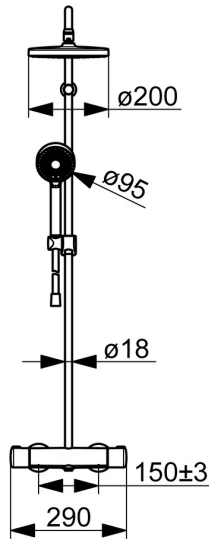

EAN: 4057304015861
static.hansa.com/4435013033

- Dusche
- Thermostat
- Wandmontage
- Matt-Schwarz
- Temperatureinstellgriff, Durchflusseinstellgriff, Eco-Funktion für die Wassermenge, Sicherheitshebel
- Drehumsteller, druckunabhängig, Integrierter Umsteller mit Absperrung
- Handbrause, Brausestange, Kopfbrause, Verstellbare Brausestangehalterung, Brauseschlauch (1750 mm), Variable Montagemöglichkeit, Schwenkbares Kugelgelenk, Anti-Kalk-Technik
- Normal – Gleichmäßiger und weicher Wasserstrahl, Erfrischend – Starker Wasserstrahl, aktiviert und erfrischt den Körper, Entspannend – Sanfter Wasserstrahl, angenehm für den ganzen Körper
- Sicherheitssperre gegen Verbrühen bei 38°C, THERMO COOL: Mehr Sicherheit durch minimales Erwärmen des Armaturengehäuses
- Oberteil mit keramischen Dichtscheiben zur Wassermengeneinstellung für einen Abgang, Thermostatkartusche zur Temperaturreglung, Rückflussverhinderer, Schmutzfilter
- S-Anschlüsse, Außengewinde, Abdeckung(en), Schalldämpfer
- Kürzbar
- 3-strahlig

Technische Daten

Durchflusseigenschaften

Durchfluss bei 3 bar (mit Durchflussregler)	16.8 / 15.6 l/min
Druckverlust bei einem Durchfluss von 0,2 l/s	1.8 bar

Technische Eigenschaften

DN-Größe (Nennmaß)	DN15
Warmwasserversorgung	max. +65°C
Arbeitsdruck	1-10 bar
Anschlussgröße	G1/2
Installationsabstand	150 ± 15 mm
Ausladung	445 - 470 mm
Sicherungseinrichtung (EN1717)	EB
Werkstoff	Messing

	Name	Art.-Nr.
01	Mengen-Einstell-Griff Matt-Schwarz	1008616V-33
02	Umsteller/Kartusche	59914116
03	Schmutzfilter, G3/4	59911076
04	Thermostatkartusche, 3.4	59914114
05	Temperatur-Wählgriff Matt-Schwarz	1008607V-33
06	Schieber für Wandstange Matt-Schwarz	1002442V-33
07	Duschrohr-Halter Matt-Schwarz	1001314V-33