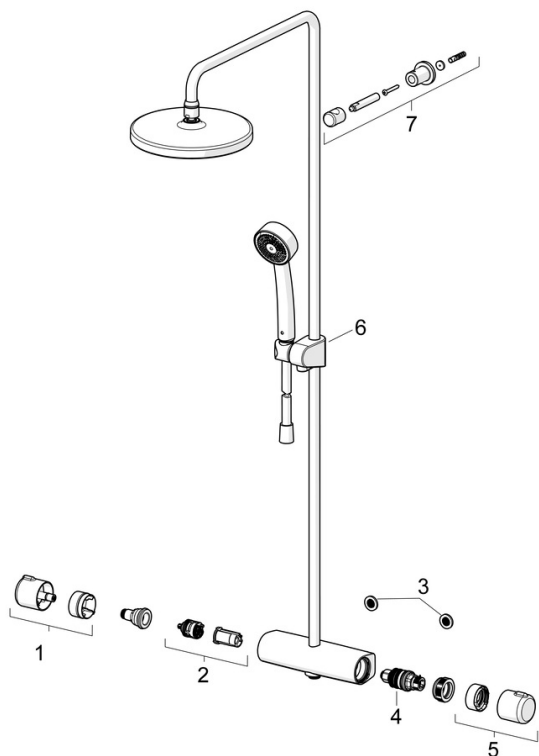

Ersatzteile

SP4435013033

	Name	Art.-Nr.
01	Mengen-Einstell-Griff Matt-Schwarz	1008616V-33
02	Umsteller/Kartusche	59914116
03	Schmutzfilter, G3/4	59911076
04	Thermostatkartusche, 3.4	59914114
05	Temperatur-Wählgriff Matt-Schwarz	1008607V-33
06	Schieber für Wandstange Matt-Schwarz	1002442V-33
07	Duschrohr-Halter Matt-Schwarz	1001314V-33