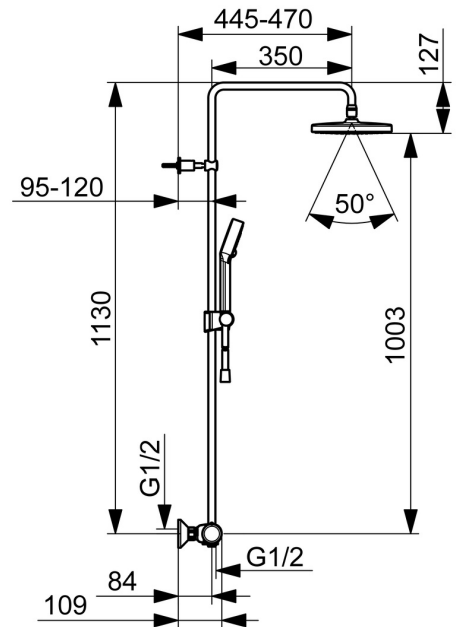

EAN: 4057304015861
static.hansa.com/4435013033

- Dusche
- Thermostat
- Wandmontage
- Matt-Schwarz
- Temperatureinstellgriff, Durchflusseinstellgriff, Eco-Funktion für die Wassermenge, Sicherheitshebel
- Drehumsteller, druckunabhängig, Integrierter Umsteller mit Absperrung
- Handbrause, Brausestange, Kopfbrause, Verstellbare Brausestangehalterung, Brauseschlauch (1750 mm), Variable Montagemöglichkeit, Schwenkbares Kugelgelenk, Anti-Kalk-Technik
- Normal – Gleichmäßiger und weicher Wasserstrahl, Erfrischend – Starker Wasserstrahl, aktiviert und erfrischt den Körper, Entspannend – Sanfter Wasserstrahl, angenehm für den ganzen Körper
- Sicherheitssperre gegen Verbrühen bei 38°C, THERMO COOL: Mehr Sicherheit durch minimales Erwärmen des Armaturengehäuses
- Oberteil mit keramischen Dichtscheiben zur Wassermengeneinstellung für einen Abgang, Thermostatkartusche zur Temperaturreglung, Rückflussverhinderer, Schmutzfilter
- S-Anschlüsse, Außengewinde, Abdeckung(en), Schalldämpfer
- Kürzbar
- 3-strahlig

Technische Daten

Durchflusseigenschaften

Durchfluss bei 3 bar (mit Durchflussregler)	16.8 / 15.6 l/min
Druckverlust bei einem Durchfluss von 0,2 l/s	1.8 bar

Technische Eigenschaften

DN-Größe (Nennmaß)	DN15
Warmwasserversorgung	max. +65°C
Arbeitsdruck	1-10 bar
Anschlussgröße	G1/2
Installationsabstand	150 ± 15 mm
Ausladung	445 - 470 mm
Sicherungseinrichtung (EN1717)	EB
Werkstoff	Messing

	Name	Art.-Nr.
01	Mengen-Einstell-Griff Matt-Schwarz	1008616V-33
02	Umsteller/Kartusche	59914116
03	Schmutzfilter, G3/4	59911076
04	Thermostatkartusche, 3.4	59914114
05	Temperatur-Wählgriff Matt-Schwarz	1008607V-33
06	Schieber für Wandstange Matt-Schwarz	1002442V-33
07	Duschrohr-Halter Matt-Schwarz	1001314V-33