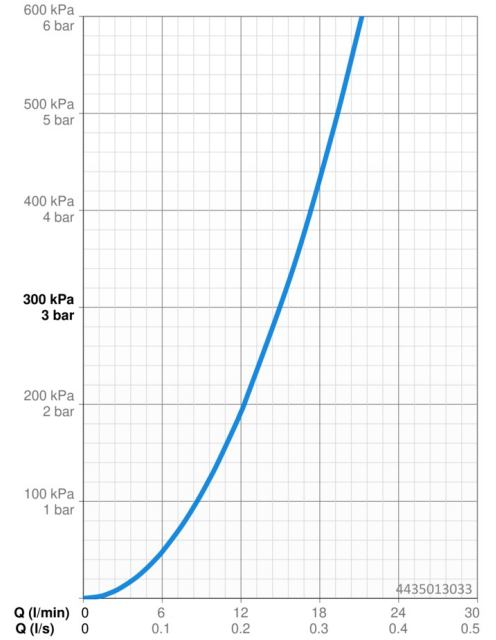

Technische Daten

Durchflusseigenschaften

Durchfluss bei 3 bar (mit Durchflussregler)	16.8 / 15.6 l/min
Druckverlust bei einem Durchfluss von 0,2 l/s	1.8 bar

Technische Eigenschaften

DN-Größe (Nennmaß)	DN15
Warmwasserversorgung	max. +65°C
Arbeitsdruck	1-10 bar
Anschlussgröße	G1/2
Installationsabstand	150 ± 15 mm
Ausladung	445 - 470 mm
Sicherungseinrichtung (EN1717)	EB
Werkstoff	Messing

Vorschriften

EN Standard	EN 1111, EN 1112, EN 1113
Geräuschklasse	I (ISO 3822)

Zulassungen und Deklarationen

ABP	P-IX 29855/IAS
ACS	20 ACC LY 145
Konformitätserklärung	DoC
EPD	S-P-07819