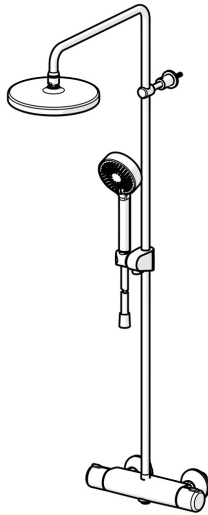

EAN: 4057304015861
static.hansa.com/4435013033

- Dusche
- Thermostat
- Wandmontage
- Matt-Schwarz
- Temperatureinstellgriff, Durchflusseinstellgriff, Eco-Funktion für die Wassermenge, Sicherheitshebel
- Drehumsteller, druckunabhängig, Integrierter Umsteller mit Absperrung
- Handbrause, Brausestange, Kopfbrause, Verstellbare Brausestangehalterung, Brauseschlauch (1750 mm), Variable Montagemöglichkeit, Schwenkbares Kugelgelenk, Anti-Kalk-Technik
- Normal – Gleichmäßiger und weicher Wasserstrahl, Erfrischend – Starker Wasserstrahl, aktiviert und erfrischt den Körper, Entspannend – Sanfter Wasserstrahl, angenehm für den ganzen Körper
- Sicherheitssperre gegen Verbrühen bei 38°C, THERMO COOL: Mehr Sicherheit durch minimales Erwärmen des Armaturengehäuses
- Oberteil mit keramischen Dichtscheiben zur Wassermengeneinstellung für einen Abgang, Thermostatkartusche zur Temperaturreglung, Rückflussverhinderer, Schmutzfilter
- S-Anschlüsse, Außengewinde, Abdeckung(en), Schalldämpfer
- Kürzbar
- 3-strahlig

Technische Daten

Durchflusseigenschaften

Durchfluss bei 3 bar (mit Durchflussregler)	16.8 / 15.6 l/min
Druckverlust bei einem Durchfluss von 0,2 l/s	1.8 bar

Technische Eigenschaften

DN-Größe (Nennmaß)	DN15
Warmwasserversorgung	max. +65°C
Arbeitsdruck	1-10 bar
Anschlussgröße	G1/2
Installationsabstand	150 ± 15 mm
Ausladung	445 - 470 mm
Sicherungseinrichtung (EN1717)	EB
Werkstoff	Messing

	Name	Art.-Nr.
01	Mengen-Einstell-Griff Matt-Schwarz	1008616V-33
02	Umsteller/Kartusche	59914116
03	Schmutzfilter, G3/4	59911076
04	Thermostatkartusche, 3.4	59914114
05	Temperatur-Wählgriff Matt-Schwarz	1008607V-33
06	Schieber für Wandstange Matt-Schwarz	1002442V-33
07	Duschrohr-Halter Matt-Schwarz	1001314V-33