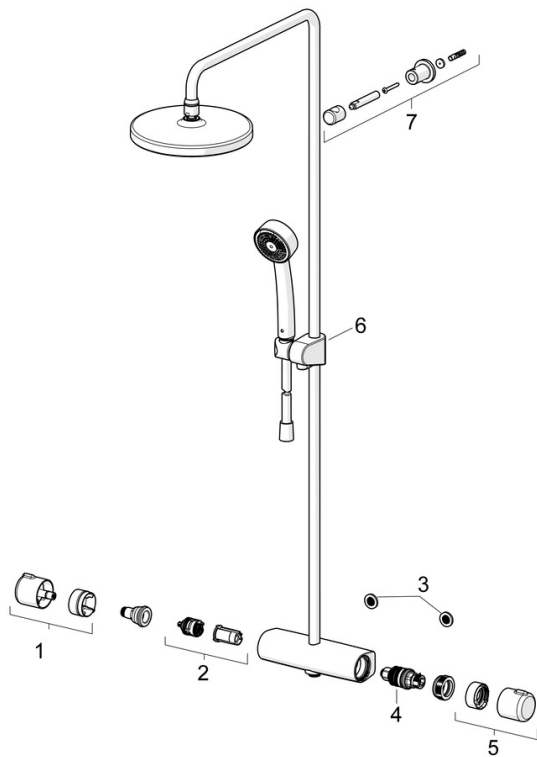

EAN: 4057304015861
static.hansa.com/4435013033

- Řešení pro sprchy
- Termostatická
- Montáž na zeď
- Černá matná
- Rukojeť regulátoru teploty, Rukojeť regulátoru průtoku, Eco funkce k omezení průtoku vody, Bezpečnostní funkce pro teplotu vody
- Otočný přepínač, Přepínač integrovaný do ovládače průtoku
- Ruční sprcha, Sprchová tyč, Hlavová sprcha, Sprchová tyč s nastavitelnou roztečí úchyťů, Sprchová hadice (1750 mm), Variabilní montážní body, Otočné připojení kulového kloubu, Technologie proti usazeninám (snadno se čistí)
- Normální - Rovnoměrný a jemný proud vody, Osvěžující - Silný proud vody, aktivuje a osvěžuje tělo, Relaxační - Jemný proud vody, příjemný pro celé tělo
- Bezpečnostní pojistka proti opaření při 38 °C, THERMO COOL - vyšší bezpečnost díky minimálnímu zahřívání těla armatury
- Uzavírací vršek s keramickými destičkami, Termostatická kartuše pro ovládání teploty, Zpětný ventil (-y), Filtr(y) na nečistoty
- Etážky, Vnější závit, Krycí deska(y), Tlumiče
- Flexibilní délka / Lze zkrátit
- 3 proudy

Technické údaje

Vlastnosti průtoku

Průtokové množství při 3 bar (s regulátorem průtoku)	16.8 / 15.6 l/min
Tlaková ztráta při průtoku (0,2 l/s)	1.8 bar

Technické vlastnosti

Velikost DN (jmenovitý rozměr)	DN15
Zdroj teplé vody	max. +65°C
Pracovní tlak	1-10 bar
Velikost přípojky	G1/2
Instalační šířka	150 ± 15 mm
Projection	445 - 470 mm
Zabezpečení proti zpětnému toku (ČSN EN 1717)	EB
Materiál	Mosaz

Předpisy

Norma EN	EN 1111, EN 1112, EN 1113
Třída hlučnosti	I (ISO 3822)

Schválení a Prohlášení

ABP	P-IX 29855/IAS
ACS	20 ACC LY 145
Prohlášení o shodě	DoC
EPD	S-P-07819

Náhradní díly

SP4435013033

	Název	Kód
01	Rukojeť regulátoru průtoku Černá matná	1008616V-33
02	Přepínač/Kartuše	59914116
03	Těsnění s filtrem, G3/4	59911076
04	Termoelement/Kartuše, 3.4	59914114
05	Ovladač regulátoru teploty Černá matná	1008607V-33
06	Jezdec sprchy Černá matná	1002442V-33
07	Shower pipe holder Černá matná	1001314V-33