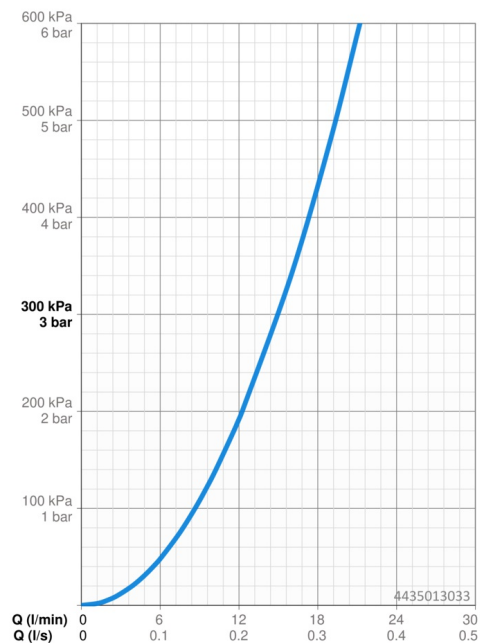

Technické údaje

Vlastnosti průtoku

Průtokové množství při 3 bar (s regulátorem průtoku)	16.8 / 15.6 l/min
Tlaková ztráta při průtoku (0,2 l/s)	1.8 bar

Technické vlastnosti

Velikost DN (jmenovitý rozměr)	DN15
Zdroj teplé vody	max. +65°C
Pracovní tlak	1-10 bar
Velikost přípojky	G1/2
Instalační šířka	150 ± 15 mm
Projection	445 - 470 mm
Zabezpečení proti zpětnému toku (ČSN EN 1717)	EB
Materiál	Mosaz

Předpisy

Norma EN	EN 1111, EN 1112, EN 1113
Třída hlučnosti	I (ISO 3822)

Schválení a Prohlášení

ABP	P-IX 29855/IAS
ACS	20 ACC LY 145
Prohlášení o shodě	DoC
EPD	S-P-07819