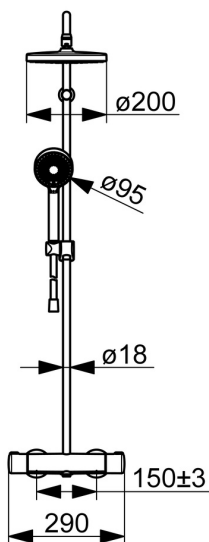

EAN: 4057304015861
static.hansa.com/4435013033

- Řešení pro sprchy
- Termostatická
- Montáž na zeď
- Černá matná
- Rukojeť regulátoru teploty, Rukojeť regulátoru průtoku, Eco funkce k omezení průtoku vody, Bezpečnostní funkce pro teplotu vody
- Otočný přepínač, Přepínač integrovaný do ovládače průtoku
- Ruční sprcha, Sprchová tyč, Hlavová sprcha, Sprchová tyč s nastavitelnou roztečí úchyťů, Sprchová hadice (1750 mm), Variabilní montážní body, Otočné připojení kulového kloubu, Technologie proti usazeninám (snadno se čistí)
- Normální - Rovnoměrný a jemný proud vody, Osvěžující - Silný proud vody, aktivuje a osvěžuje tělo, Relaxační - Jemný proud vody, příjemný pro celé tělo
- Bezpečnostní pojistka proti opaření při 38 °C, THERMO COOL - vyšší bezpečnost díky minimálnímu zahřívání těla armatury
- Uzavírací vršek s keramickými destičkami, Termostatická kartuše pro ovládání teploty, Zpětný ventil (-y), Filtr(y) na nečistoty
- Etážky, Vnější závit, Krycí deska(y), Tlumiče
- Flexibilní délka / Lze zkrátit
- 3 proudy

Technické údaje

Vlastnosti průtoku

Průtokové množství při 3 bar (s regulátorem průtoku)	16.8 / 15.6 l/min
Tlaková ztráta při průtoku (0,2 l/s)	1.8 bar

Technické vlastnosti

Velikost DN (jmenovitý rozměr)	DN15
Zdroj teplé vody	max. +65°C
Pracovní tlak	1-10 bar
Velikost přípojky	G1/2
Instalační šířka	150 ± 15 mm
Projection	445 - 470 mm
Zabezpečení proti zpětnému toku (ČSN EN 1717)	EB
Materiál	Mosaz

Předpisy

Norma EN	EN 1111, EN 1112, EN 1113
Třída hlučnosti	I (ISO 3822)

Schválení a Prohlášení

ABP	P-IX 29855/IAS
ACS	20 ACC LY 145
Prohlášení o shodě	DoC
EPD	S-P-07819

Náhradní díly

SP4435013033

	Název	Kód
01	Rukojeť regulátoru průtoku Černá matná	1008616V-33
02	Přepínač/Kartuše	59914116
03	Těsnění s filtrem, G3/4	59911076
04	Termoelement/Kartuše, 3.4	59914114
05	Ovladač regulátoru teploty Černá matná	1008607V-33
06	Jezdec sprchy Černá matná	1002442V-33
07	Shower pipe holder Černá matná	1001314V-33