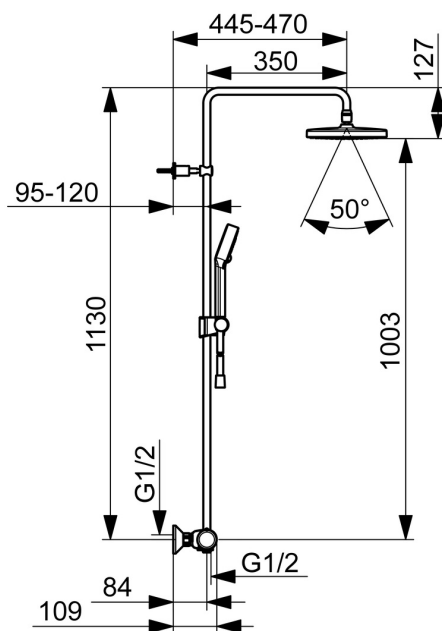

EAN: 4057304015861
static.hansa.com/4435013033

- Řešení pro sprchy
- Termostatická
- Montáž na zeď
- Černá matná
- Rukojeť regulátoru teploty, Rukojeť regulátoru průtoku, Eco funkce k omezení průtoku vody, Bezpečnostní funkce pro teplotu vody
- Otočný přepínač, Přepínač integrovaný do ovládače průtoku
- Ruční sprcha, Sprchová tyč, Hlavová sprcha, Sprchová tyč s nastavitelnou roztečí úchyťů, Sprchová hadice (1750 mm), Variabilní montážní body, Otočné připojení kulového kloubu, Technologie proti usazeninám (snadno se čistí)
- Normální - Rovnoměrný a jemný proud vody, Osvěžující - Silný proud vody, aktivuje a osvěžuje tělo, Relaxační - Jemný proud vody, příjemný pro celé tělo
- Bezpečnostní pojistka proti opaření při 38 °C, THERMO COOL - vyšší bezpečnost díky minimálnímu zahřívání těla armatury
- Uzavírací vršek s keramickými destičkami, Termostatická kartuše pro ovládání teploty, Zpětný ventil (-y), Filtr(y) na nečistoty
- Etážky, Vnější závit, Krycí deska(y), Tlumiče
- Flexibilní délka / Lze zkrátit
- 3 proudy

Technické údaje

Vlastnosti průtoku

Průtokové množství při 3 bar (s regulátorem průtoku)	16.8 / 15.6 l/min
Tlaková ztráta při průtoku (0,2 l/s)	1.8 bar

Technické vlastnosti

Velikost DN (jmenovitý rozměr)	DN15
Zdroj teplé vody	max. +65°C
Pracovní tlak	1-10 bar
Velikost přípojky	G1/2
Instalační šířka	150 ± 15 mm
Projection	445 - 470 mm
Zabezpečení proti zpětnému toku (ČSN EN 1717)	EB
Materiál	Mosaz

Předpisy

Norma EN	EN 1111, EN 1112, EN 1113
Třída hlučnosti	I (ISO 3822)

Schválení a Prohlášení

ABP	P-IX 29855/IAS
ACS	20 ACC LY 145
Prohlášení o shodě	DoC
EPD	S-P-07819

Náhradní díly

SP4435013033

	Název	Kód
01	Rukojeť regulátoru průtoku Černá matná	1008616V-33
02	Přepínač/Kartuše	59914116
03	Těsnění s filtrem, G3/4	59911076
04	Termoelement/Kartuše, 3.4	59914114
05	Ovladač regulátoru teploty Černá matná	1008607V-33
06	Jezdec sprchy Černá matná	1002442V-33
07	Shower pipe holder Černá matná	1001314V-33