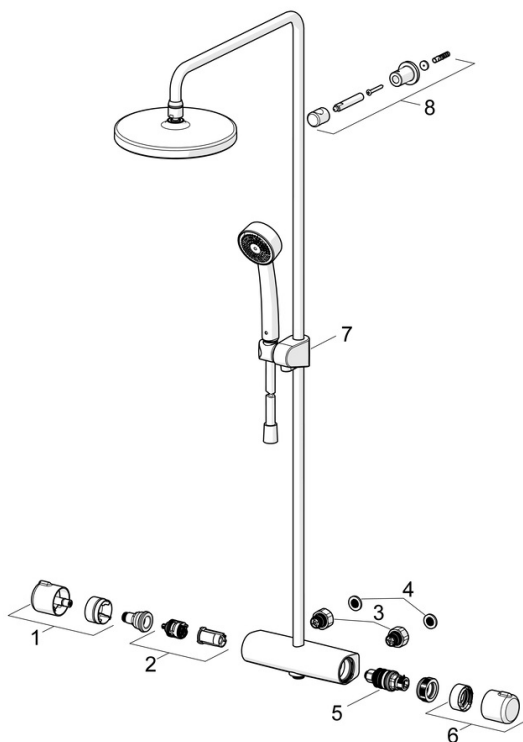

EAN: 4057304018503
static.hansa.com/443501300009

- Zelená budova
- Termostatická
- Nástenná montáž
- Chróm
- Rukoväť regulátora teploty vody, Rukoväť regulátora prietoku vody, Eco funkcia pre obmedzenie prietoku vody, Bezpečnostná funkcia pre teplotu vody
- Otočný prepínač, Prepínač integrovaný do ovládača prietoku
- Ručná sprcha, Sprchová tyč, Hlavová sprcha, Sprchová tyč s nastaviteľnou roztečou úchytov, Variabilné montážne body, Otočné pripojenie guľového kĺbu, Technológia proti usadeninám (ľahko sa čistí), Sprchová hadica s ochranou proti prekrúteniu
- Normálny – Rovnomerný a jemný prúd vody
- Bezpečnostná poistka proti obareniu pri 38 °C, THERMO COOL - viac bezpečnosti vďaka minimálnemu ohrevu tela armatúry
- Uzatvárací vršok s keramickými doštičkami, Termostatická kartuša pre ovládanie teploty, Spätný ventil (-y), Filter, filtre na nečistoty
- Excentrické etážky, Vonkajší závit, Krycia doska (y), Tlmiče
- Flexibilná dĺžka / Môže sa skrátiť
- 3-prúdová

Technické údaje

Vlastnosti prietoku

Prietok pri tlaku 3 bar (s ovládačom prietoku) **9.0 l/min**

Technické vlastnosti

Veľkosť DN (menovitý rozmer) **DN15**
 Dodávka teplej vody **max. +65°C**
 Pracovný tlak **1-10 bar**
 Spojovacia veľkosť **G3/4**
 Vzdialenosť na inštaláciu **150 ± 3 mm**
 Spätná klapka (STN EN 1717) **EB**
 Materiál **Mosadz**

SP44350130

	Názov	Kód
01	Rukoväť regulátora prietoku vody	59914397
02	Prepínač/Regulátor	59914116
03	Kombinovať	59914472
04	Tesnenie s filtrom, G3/4	59911076
05	Termoelement/Kartuš, 3.4	59914114
06	Rukoväť regulátora teploty	59914396
07	Jazdec/nosič sprchy	59914392
08	Držiak sprchy potrubia	59914773