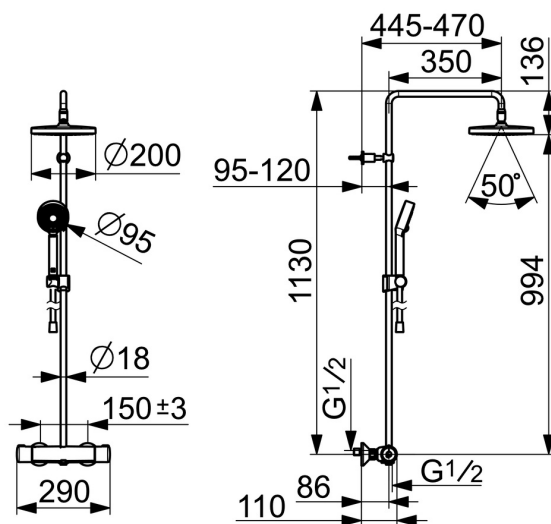

EAN: 4057304018503
static.hansa.com/443501300009

- Zelená budova
- Termostatická
- Nástenná montáž
- Chróm
- Rukoväť regulátora teploty vody, Rukoväť regulátora prietoku vody, Eco funkcia pre obmedzenie prietoku vody, Bezpečnostná funkcia pre teplotu vody
- Otočný prepínač, Prepínač integrovaný do ovládača prietoku
- Ručná sprcha, Sprchová tyč, Hlavová sprcha, Sprchová tyč s nastaviteľnou roztečou úchytov, Variabilné montážne body, Otočné pripojenie guľového kĺbu, Technológia proti usadeninám (ľahko sa čistí), Sprchová hadica s ochranou proti prekrúteniu
- Normálny – Rovnomerný a jemný prúd vody
- Bezpečnostná poistka proti obareniu pri 38 °C, THERMO COOL - viac bezpečnosti vďaka minimálnemu ohrevu tela armatúry
- Uzatvárací vršok s keramickými doštičkami, Termostatická kartuša pre ovládanie teploty, Spätný ventil (-y), Filter, filtre na nečistoty
- Excentrické etážky, Vonkajší závit, Krycia doska (y), Tlmiče
- Flexibilná dĺžka / Môže sa skrátiť
- 3-prúdová

Technické údaje

Vlastnosti prietoku

Prietok pri tlaku 3 bar (s ovládačom prietoku) **9.0 l/min**

Technické vlastnosti

Veľkosť DN (menovitý rozmer) **DN15**
 Dodávka teplej vody **max. +65°C**
 Pracovný tlak **1-10 bar**
 Spojovacia veľkosť **G3/4**
 Vzdialenosť na inštaláciu **150 ± 3 mm**
 Spätná klapka (STN EN 1717) **EB**
 Materiál **Mosadz**

SP44350130

	Názov	Kód
01	Rukoväť regulátora prietoku vody	59914397
02	Prepínač/Regulátor	59914116
03	Kombinovať	59914472
04	Tesnenie s filtrom, G3/4	59911076
05	Termoelement/Kartuš, 3.4	59914114
06	Rukoväť regulátora teploty	59914396
07	Jazdec/nosič sprchy	59914392
08	Držiak sprchy potrubia	59914773