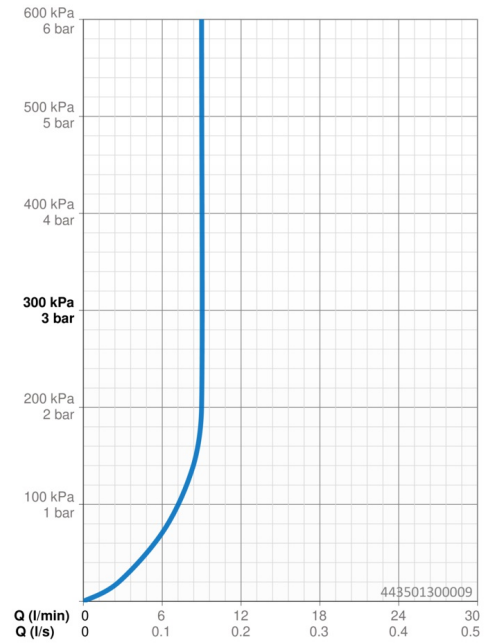

Technické údaje

Vlastnosti prietoku

Prietok pri tlaku 3 bar (s ovládačom prietoku) **9.0 l/min**

Technické vlastnosti

Veľkosť DN (menovitý rozmer) **DN15**
Dodávka teplej vody **max. +65°C**
Pracovný tlak **1-10 bar**
Spojovacia veľkosť **G3/4**
Vzdialenosť na inštaláciu **150 ± 3 mm**
Spätná klapka (STN EN 1717) **EB**
Materiál **Mosadz**

Predpisy

Norma EN **EN 1111, EN 1112, EN 1113**
Trieda hlučnosti **I (ISO 3822)**

Schválenia a Prehlásenia

ABP **P-IX 29855/IAS**
ACS **20 ACC LY 145**
Vyhlásenie o zhode **DoC**
EPD **S-P-07819**