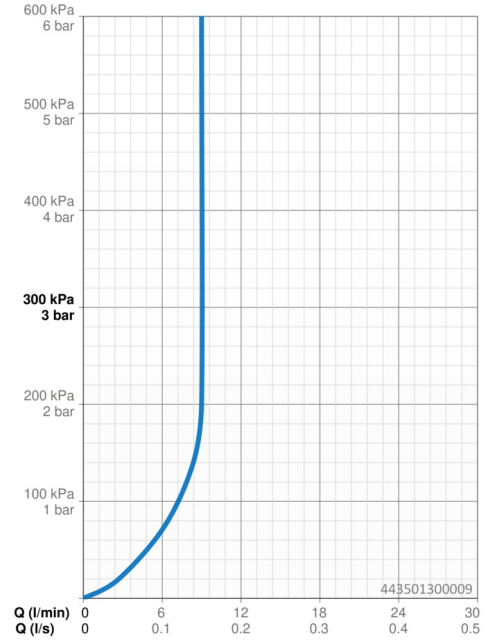

Technische Daten

Durchflusseigenschaften

Durchfluss bei 3 bar (mit Durchflussregler) **9.0 l/min**

Technische Eigenschaften

DN-Größe (Nennmaß) **DN15**
Warmwasserversorgung **max. +65°C**
Arbeitsdruck **1-10 bar**
Anschlussgröße **G3/4**
Installationsabstand **150 ± 3 mm**
Sicherungseinrichtung (EN1717) **EB**
Werkstoff **Messing**

Vorschriften

EN Standard **EN 1111, EN 1112, EN 1113**
Geräuschklasse **I (ISO 3822)**

Zulassungen und Deklarationen

ABP **P-IX 29855/IAS**
ACS **20 ACC LY 145**
Konformitätserklärung **DoC**
EPD **S-P-07819**