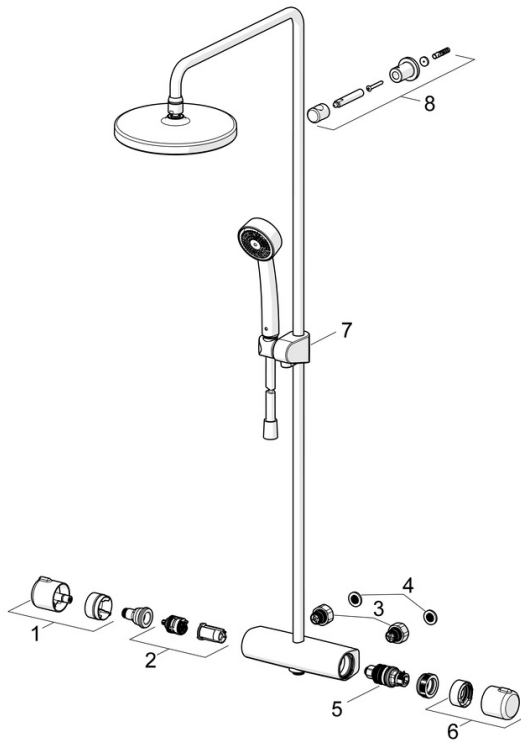

EAN: 4057304018503
static.hansa.com/443501300009

- ECO Building
- Thermostat
- Wandmontage
- Chrom
- Temperatureinstellgriff, Durchflusseinstellgriff, Eco-Funktion für die Wassermenge, Sicherheitshebel
- Drehumsteller, druckunabhängig, Integrierter Umsteller mit Absperrung
- Handbrause, Brausestange, Kopfbrause, Verstellbare Brausestangehalterung, Variable Montagemöglichkeit, Schwenkbares Kugelgelenk, Anti-Kalk-Technik, Twist guard, Verdrehschutz für Brauseschlauch
- Normal - Gleichmäßiger und weicher Wasserstrahl
- Sicherheitssperre gegen Verbrühen bei 38°C, THERMO COOL: Mehr Sicherheit durch minimales Erwärmen des Armaturengehäuses
- Oberteil mit keramischen Dichtscheiben zur Wassermengeneinstellung für einen Abgang, Thermostatkartusche zur Temperaturreglung, Rückflussverhinderer, Schmutzfilter
- S-Anschlüsse, Außengewinde, Abdeckung(en), Schalldämpfer
- Kürzbar
- 3-strahlig

Technische Daten

Durchflusseigenschaften

Durchfluss bei 3 bar (mit Durchflussregler) **9.0 l/min**

Technische Eigenschaften

DN-Größe (Nennmaß) **DN15**
 Warmwasserversorgung **max. +65°C**
 Arbeitsdruck **1-10 bar**
 Anschlussgröße **G3/4**
 Installationsabstand **150 ± 3 mm**
 Sicherungseinrichtung (EN1717) **EB**
 Werkstoff **Messing**

Ersatzteile

SP44350130

	Name	Art.-Nr.
01	Mengen-Einstell-Griff	59914397
02	Umsteller/Kartusche	59914116
03	Kombinator	59914472
04	Schmutzfilter, G3/4	59911076
05	Thermostatkartusche, 3,4	59914114
06	Temperatur-Wählgriff	59914396
07	Schieber	59914392
08	Duschrohr-Halter	59914773