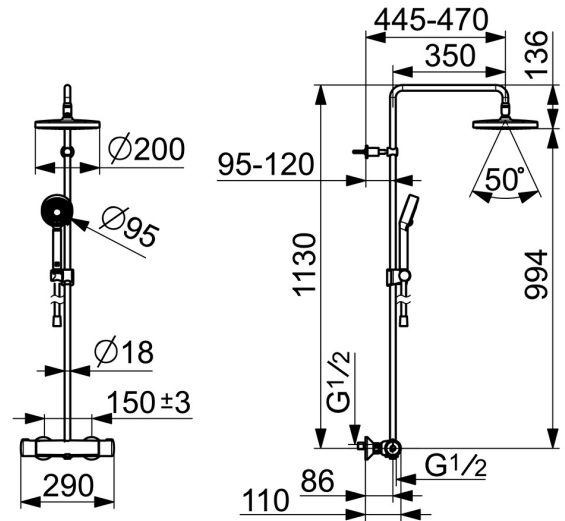

EAN: 4057304018503
static.hansa.com/443501300009

- ECO Building
- Thermostat
- Wandmontage
- Chrom
- Temperatureinstellgriff, Durchflusseinstellgriff, Eco-Funktion für die Wassermenge, Sicherheitshebel
- Drehumsteller, druckunabhängig, Integrierter Umsteller mit Absperrung
- Handbrause, Brausestange, Kopfbrause, Verstellbare Brausestangehalterung, Variable Montagemöglichkeit, Schwenkbares Kugelgelenk, Anti-Kalk-Technik, Twist guard, Verdrehschutz für Brauseschlauch
- Normal - Gleichmäßiger und weicher Wasserstrahl
- Sicherheitssperre gegen Verbrühen bei 38°C, THERMO COOL: Mehr Sicherheit durch minimales Erwärmen des Armaturengehäuses
- Oberteil mit keramischen Dichtscheiben zur Wassermengeneinstellung für einen Abgang, Thermostatkartusche zur Temperaturreglung, Rückflussverhinderer, Schmutzfilter
- S-Anschlüsse, Außengewinde, Abdeckung(en), Schalldämpfer
- Kürzbar
- 3-strahlig

Technische Daten

Durchflusseigenschaften

Durchfluss bei 3 bar (mit Durchflussregler) **9.0 l/min**

Technische Eigenschaften

DN-Größe (Nennmaß) **DN15**
 Warmwasserversorgung **max. +65°C**
 Arbeitsdruck **1-10 bar**
 Anschlussgröße **G3/4**
 Installationsabstand **150 ± 3 mm**
 Sicherungseinrichtung (EN1717) **EB**
 Werkstoff **Messing**

Ersatzteile

SP44350130

	Name	Art.-Nr.
01	Mengen-Einstell-Griff	59914397
02	Umsteller/Kartusche	59914116
03	Kombinator	59914472
04	Schmutzfilter, G3/4	59911076
05	Thermostatkartusche, 3,4	59914114
06	Temperatur-Wählgriff	59914396
07	Schieber	59914392
08	Duschrohr-Halter	59914773