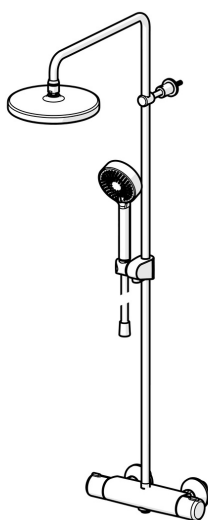

EAN: 4057304018503
static.hansa.com/443501300009

- Zelená budova
- Termostatická
- Montáž na zeď
- Chrom
- Rukojeť regulátoru teploty, Rukojeť regulátoru průtoku, Eco funkce k omezení průtoku vody, Bezpečnostní funkce pro teplotu vody
- Otočný přepínač, Přepínač integrovaný do ovládače průtoku
- Ruční sprcha, Sprchová tyč, Hlavová sprcha, Sprchová tyč s nastavitelnou roztečí úchytů, Variabilní montážní body, Otočné připojení kulového kloubu, Technologie proti usazeninám (snadno se čistí), Sprchová hadice s ochranou proti překroucení
- Normální - Rovnoměrný a jemný proud vody
- Bezpečnostní pojistka proti opaření při 38 °C, THERMO COOL - vyšší bezpečnost díky minimálnímu zahřívání těla armatury
- Uzavírací vršek s keramickými destičkami, Termostatická kartuše pro ovládání teploty, Zpětný ventil (-y), Filtr(y) na nečistoty
- Etážky, Vnější závit, Krycí deska(y), Tlumiče
- Flexibilní délka / Lze zkrátit
- 3 proudy

Technické údaje

Vlastnosti průtoku

Průtokové množství při 3 bar (s regulátorem průtoku) **9.0 l/min**

Technické vlastnosti

Velikost DN (jmenovitý rozměr) **DN15**
 Zdroj teplé vody **max. +65°C**
 Pracovní tlak **1-10 bar**
 Velikost přípojky **G3/4**
 Instalační šířka **150 ± 3 mm**
 Zabezpečení proti zpětnému toku (ČSN EN 1717) **EB**
 Materiál **Mosaz**

SP44350130

| | Název | Kód |
|----|----------------------------|----------|
| 01 | Rukojeť regulátoru průtoku | 59914397 |
| 02 | Přepínač/Kartuše | 59914116 |
| 03 | Kombinovat | 59914472 |
| 04 | Těsnění s filtrem, G3/4 | 59911076 |
| 05 | Termoelement/Kartuše, 3.4 | 59914114 |
| 06 | Ovladač regulátoru teploty | 59914396 |
| 07 | Jezdec sprchy | 59914392 |
| 08 | Shower pipe holder | 59914773 |