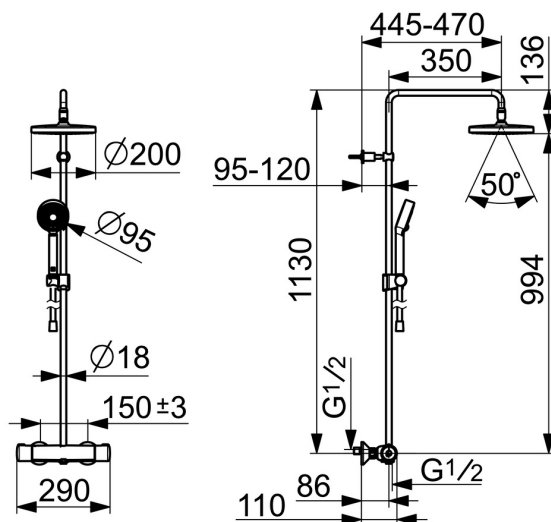

EAN: 4057304018503
static.hansa.com/443501300009

- Zelená budova
- Termostatická
- Montáž na zeď
- Chrom
- Rukojeť regulátoru teploty, Rukojeť regulátoru průtoku, Eco funkce k omezení průtoku vody, Bezpečnostní funkce pro teplotu vody
- Otočný přepínač, Přepínač integrovaný do ovládače průtoku
- Ruční sprcha, Sprchová tyč, Hlavová sprcha, Sprchová tyč s nastavitelnou roztečí úchytů, Variabilní montážní body, Otočné připojení kulového kloubu, Technologie proti usazeninám (snadno se čistí), Sprchová hadice s ochranou proti překroucení
- Normální - Rovnoměrný a jemný proud vody
- Bezpečnostní pojistka proti opaření při 38 °C, THERMO COOL - vyšší bezpečnost díky minimálnímu zahřívání těla armatury
- Uzavírací vršek s keramickými destičkami, Termostatická kartuše pro ovládání teploty, Zpětný ventil (-y), Filtr(y) na nečistoty
- Etážky, Vnější závit, Krycí deska(y), Tlumiče
- Flexibilní délka / Lze zkrátit
- 3 proudy

Technické údaje

Vlastnosti průtoku

Průtokové množství při 3 bar (s regulátorem průtoku) **9.0 l/min**

Technické vlastnosti

Velikost DN (jmenovitý rozměr) **DN15**
 Zdroj teplé vody **max. +65°C**
 Pracovní tlak **1-10 bar**
 Velikost přípojky **G3/4**
 Instalační šířka **150 ± 3 mm**
 Zabezpečení proti zpětnému toku (ČSN EN 1717) **EB**
 Materiál **Mosaz**

SP44350130

| | Název | Kód |
|----|----------------------------|----------|
| 01 | Rukojeť regulátoru průtoku | 59914397 |
| 02 | Přepínač/Kartuše | 59914116 |
| 03 | Kombinovat | 59914472 |
| 04 | Těsnění s filtrem, G3/4 | 59911076 |
| 05 | Termoelement/Kartuše, 3.4 | 59914114 |
| 06 | Ovladač regulátoru teploty | 59914396 |
| 07 | Jezdec sprchy | 59914392 |
| 08 | Shower pipe holder | 59914773 |