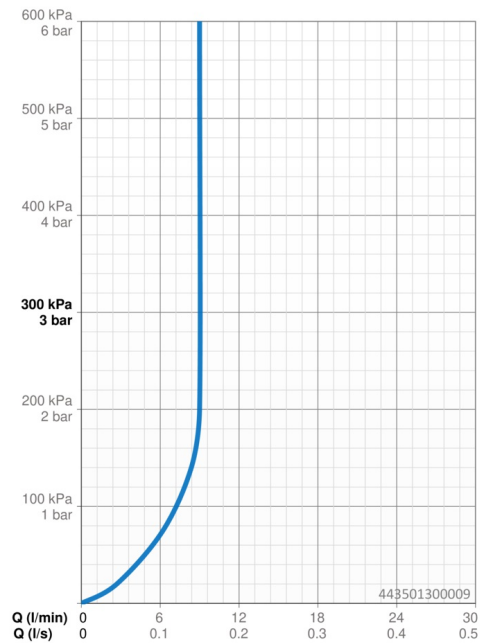

Technické údaje

Vlastnosti průtoku

Průtokové množství při 3 bar (s regulátorem průtoku) **9.0 l/min**

Technické vlastnosti

Velikost DN (jmenovitý rozměr) **DN15**
Zdroj teplé vody **max. +65°C**
Pracovní tlak **1-10 bar**
Velikost přípojky **G3/4**
Instalační šířka **150 ± 3 mm**
Zabezpečení proti zpětnému toku (ČSN EN 1717) **EB**
Materiál **Mosaz**

Předpisy

Norma EN **EN 1111, EN 1112, EN 1113**
Třída hlučnosti **I (ISO 3822)**

Schválení a Prohlášení

ABP **P-IX 29855/IAS**
ACS **20 ACC LY 145**
Prohlášení o shodě **DoC**
EPD **S-P-07819**