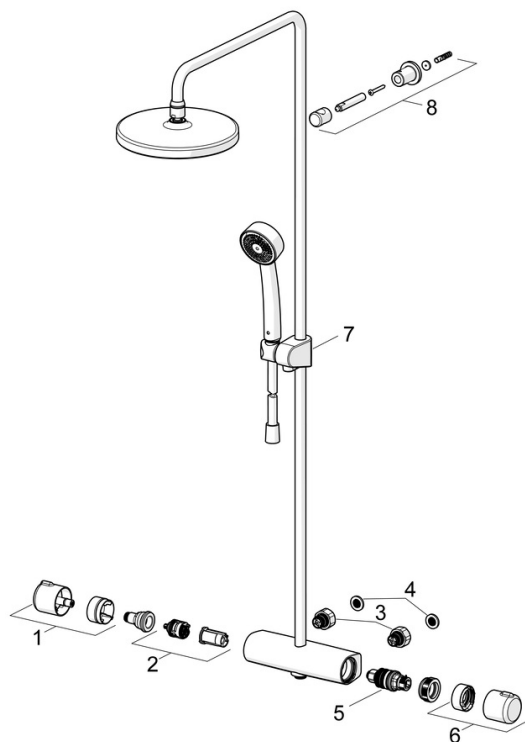

EAN: 4057304018503
static.hansa.com/443501300009

- Zelená budova
- Termostatická
- Montáž na zeď
- Chrom
- Rukojeť regulátoru teploty, Rukojeť regulátoru průtoku, Eco funkce k omezení průtoku vody, Bezpečnostní funkce pro teplotu vody
- Otočný přepínač, Přepínač integrovaný do ovládače průtoku
- Ruční sprcha, Sprchová tyč, Hlavová sprcha, Sprchová tyč s nastavitelnou roztečí úchytů, Variabilní montážní body, Otočné připojení kulového kloubu, Technologie proti usazeninám (snadno se čistí), Sprchová hadice s ochranou proti překroucení
- Normální - Rovnoměrný a jemný proud vody
- Bezpečnostní pojistka proti opaření při 38 °C, THERMO COOL - vyšší bezpečnost díky minimálnímu zahřívání těla armatury
- Uzavírací vršek s keramickými destičkami, Termostatická kartuše pro ovládání teploty, Zpětný ventil (-y), Filtr(y) na nečistoty
- Etážky, Vnější závit, Krycí deska(y), Tlumiče
- Flexibilní délka / Lze zkrátit
- 3 proudy

Technické údaje

Vlastnosti průtoku

Průtokové množství při 3 bar (s regulátorem průtoku) **9.0 l/min**

Technické vlastnosti

Velikost DN (jmenovitý rozměr) **DN15**
 Zdroj teplé vody **max. +65°C**
 Pracovní tlak **1-10 bar**
 Velikost přípojky **G3/4**
 Instalační šířka **150 ± 3 mm**
 Zabezpečení proti zpětnému toku (ČSN EN 1717) **EB**
 Materiál **Mosaz**

SP44350130

| | Název | Kód |
|----|----------------------------|----------|
| 01 | Rukojeť regulátoru průtoku | 59914397 |
| 02 | Přepínač/Kartuše | 59914116 |
| 03 | Kombinovat | 59914472 |
| 04 | Těsnění s filtrem, G3/4 | 59911076 |
| 05 | Termoelement/Kartuše, 3.4 | 59914114 |
| 06 | Ovladač regulátoru teploty | 59914396 |
| 07 | Jezdec sprchy | 59914392 |
| 08 | Shower pipe holder | 59914773 |