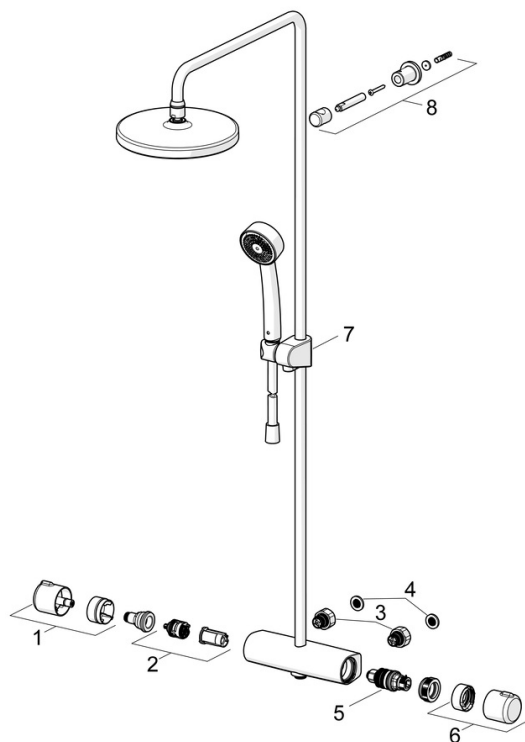

EAN: 4057304018497
static.hansa.com/443501300007

- Zelená budova
- Termostatická
- Nástenná montáž
- Chróm
- Rukoväť regulátora teploty vody, Rukoväť regulátora prietoku vody, Eco funkcia pre obmedzenie prietoku vody, Bezpečnostná funkcia pre teplotu vody
- Otočný prepínač, Prepínač integrovaný do ovládača prietoku
- Ručná sprcha, Sprchová tyč, Hlavová sprcha, Sprchová tyč s nastaviteľnou roztečou úchytov, Variabilné montážne body, Otočné pripojenie guľového kĺbu, Technológia proti usadeninám (ľahko sa čistí), Sprchová hadica s ochranou proti prekrúteniu
- Normálny – Rovnomerný a jemný prúd vody
- Bezpečnostná poistka proti obareniu pri 38 °C, THERMO COOL - viac bezpečnosti vďaka minimálnemu ohrevu tela armatúry
- Uzatvárací vršok s keramickými doštičkami, Termostatická kartuša pre ovládanie teploty, Spätný ventil (-y), Filter, filtre na nečistoty
- Excentrické etážky, Vonkajší závit, Krycia doska (y), Tlmiče
- Flexibilná dĺžka / Môže sa skrátiť
- 3-prúdová

Technické údaje

Vlastnosti prietoku

Prietok pri tlaku 3 bar (s ovládačom prietoku) **7.5 l/min**

Technické vlastnosti

Veľkosť DN (menovitý rozmer) **DN15**
 Dodávka teplej vody **max. +65°C**
 Pracovný tlak **1-10 bar**
 Spojovacia veľkosť **G3/4**
 Vzdialenosť na inštaláciu **150 ± 3 mm**
 Spätná klapka (STN EN 1717) **EB**
 Materiál **Mosadz**

SP44350130

	Názov	Kód
01	Rukoväť regulátora prietoku vody	59914397
02	Prepínač/Regulátor	59914116
03	Kombinovať	59914472
04	Tesnenie s filtrom, G3/4	59911076
05	Termoelement/Kartuš, 3.4	59914114
06	Rukoväť regulátora teploty	59914396
07	Jazdec/nosič sprchy	59914392
08	Držiak sprchy potrubia	59914773