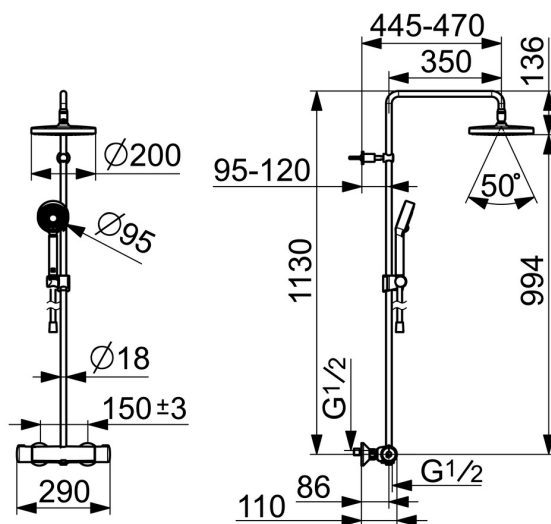

EAN: 4057304018497
static.hansa.com/443501300007

- Zelená budova
- Termostatická
- Nástenná montáž
- Chróm
- Rukoväť regulátora teploty vody, Rukoväť regulátora prietoku vody, Eco funkcia pre obmedzenie prietoku vody, Bezpečnostná funkcia pre teplotu vody
- Otočný prepínač, Prepínač integrovaný do ovládača prietoku
- Ručná sprcha, Sprchová tyč, Hlavová sprcha, Sprchová tyč s nastaviteľnou roztečou úchytov, Variabilné montážne body, Otočné pripojenie guľového kĺbu, Technológia proti usadeninám (ľahko sa čistí), Sprchová hadica s ochranou proti prekrúteniu
- Normálny – Rovnomerný a jemný prúd vody
- Bezpečnostná poistka proti obareniu pri 38 °C, THERMO COOL - viac bezpečnosti vďaka minimálnemu ohrevu tela armatúry
- Uzatvárací vršok s keramickými doštičkami, Termostatická kartuša pre ovládanie teploty, Spätný ventil (-y), Filter, filtre na nečistoty
- Excentrické etážky, Vonkajší závit, Krycia doska (y), Tlmiče
- Flexibilná dĺžka / Môže sa skrátiť
- 3-prúdová

Technické údaje

Vlastnosti prietoku

Prietok pri tlaku 3 bar (s ovládačom prietoku) **7.5 l/min**

Technické vlastnosti

Veľkosť DN (menovitý rozmer) **DN15**
 Dodávka teplej vody **max. +65°C**
 Pracovný tlak **1-10 bar**
 Spojovacia veľkosť **G3/4**
 Vzdialenosť na inštaláciu **150 ± 3 mm**
 Spätná klapka (STN EN 1717) **EB**
 Materiál **Mosadz**

SP44350130

	Názov	Kód
01	Rukoväť regulátora prietoku vody	59914397
02	Prepínač/Regulátor	59914116
03	Kombinovať	59914472
04	Tesnenie s filtrom, G3/4	59911076
05	Termoelement/Kartuš, 3.4	59914114
06	Rukoväť regulátora teploty	59914396
07	Jazdec/nosič sprchy	59914392
08	Držiak sprchy potrubia	59914773