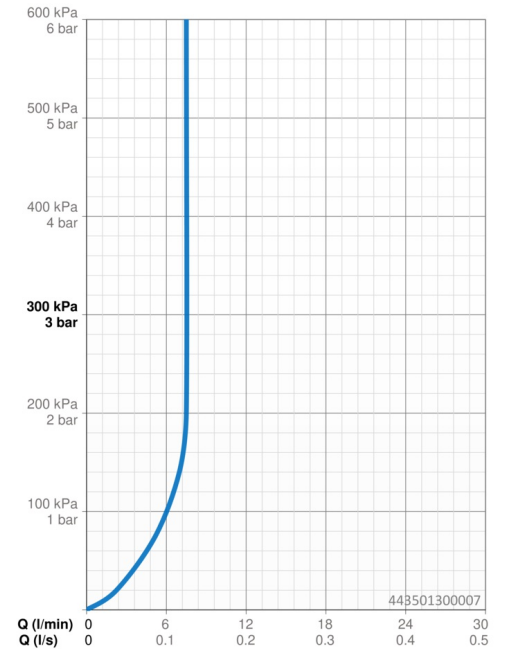

Technické údaje

Vlastnosti prietoku

Prietok pri tlaku 3 bar (s ovládačom prietoku) **7.5 l/min**

Technické vlastnosti

Veľkosť DN (menovitý rozmer) **DN15**
Dodávka teplej vody **max. +65°C**
Pracovný tlak **1-10 bar**
Spojovacia veľkosť **G3/4**
Vzdialenosť na inštaláciu **150 ± 3 mm**
Spätná klapka (STN EN 1717) **EB**
Materiál **Mosadz**

Predpisy

Norma EN **EN 1111, EN 1112, EN 1113**
Trieda hlučnosti **I (ISO 3822)**

Schválenia a Prehlásenia

ABP **P-IX 29855/IAS**
ACS **20 ACC LY 145**
Vyhlásenie o zhode **DoC**
EPD **S-P-07819**