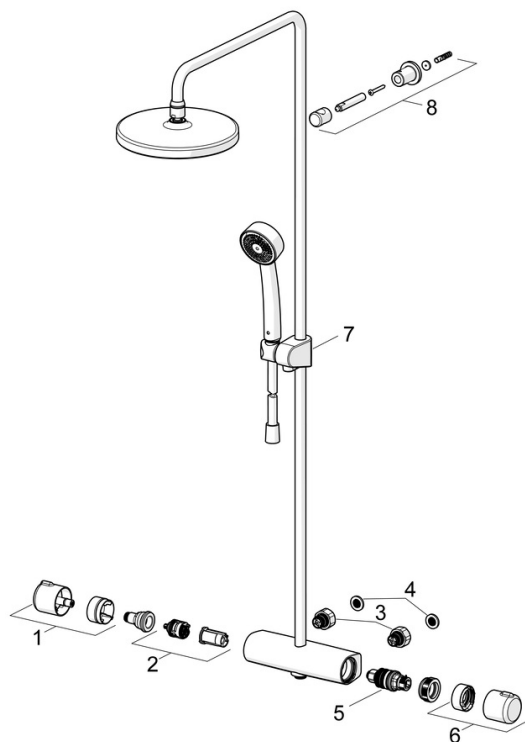

EAN: 4057304018497
static.hansa.com/443501300007

- ECO Building
- Thermostatisch
- Wandmontage
- Chrom
- Temperatuurgreep, Debietgreep, Eco optie voor debiet, Veiligheidshendel
- Draaiknop omstelling, Geïntegreerde omstelling met debietregeling
- Handdouche, Glijstang, Hoofddouche, Verstelbare bevestiging glijstang, Variabele montage punten, Draaibaar kogelscharnier, Beschermttechnologie tegen kalkaanslag, Twist guard, draaibeveiliging voor doucheslang
- Normaal – gelijkmatige en zachte waterstroom
- Veiligheidsblokkering tegen verbranden bij 38 °C, THERMO COOL. Meer veiligheid door minimaal opwarmen van de mengkraanbehuizing.
- Keramische bovendeele voor debiet, Thermostatische temperatuurregeling, Terugslagklep, Vuilfilter(s)
- S-koppelingen met rozetten, Buitendraad, Rozet(ten), Geluidsdemper(s)
- Kan worden ingekort
- 3-stralig

Technische gegevens

Doorstromingseigenschappen

Doorstroomhoeveelheid bij 3 bar (met debietregelaar) **7.5 l/min**

Technische eigenschappen

DN-maat **DN15**
 Warmwatertoevoer **max. +65°C**
 Werkdruk **1-10 bar**
 Aansluitmaat **G3/4**
 Inbouwbreedte **150 ± 3 mm**
 Terugstroom beveiliging (EN1717) **EB**
 Materiaal **brass**

Reserveonderdelen

SP44350130

	Naam	Code
01	Debiethendel Chroom	59914397
02	Omsteller/binnenwerk	59914116
03	Combineren	59914472
04	Filter dichting, G3/4	59911076
05	Thermostaat/binnenwerk, 3.4	59914114
06	Temperatuur hendel Chroom	59914396
07	Schuifstuk Chroom	59914392
08	Douchearm houder Chroom	59914773