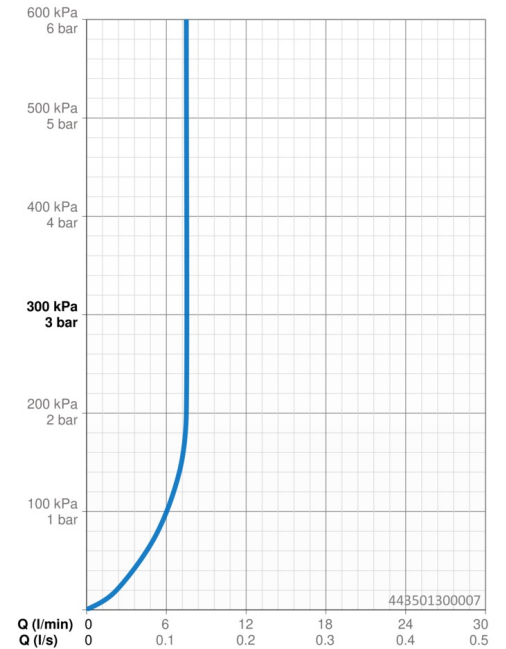

Technische gegevens

Doorstromingseigenschappen

Doorstroomhoeveelheid bij 3 bar (met debietregelaar) **7.5 l/min**

Technische eigenschappen

DN-maat **DN15**
Warmwatertoevoer **max. +65°C**
Werkdruk **1-10 bar**
Aansluitmaat **G3/4**
Inbouwbreedte **150 ± 3 mm**
Terugstroom beveiliging (EN1717) **EB**
Materiaal **brass**

Voorschriften

EN-norm **EN 1111, EN 1112, EN 1113**
Geluidsklasse **I (ISO 3822)**

Toestemmingen en Verklaringen

ABP **P-IX 29855/IAS**
ACS **20 ACC LY 145**
Verklaring van overeenstemming **DoC**
EPD **S-P-07819**