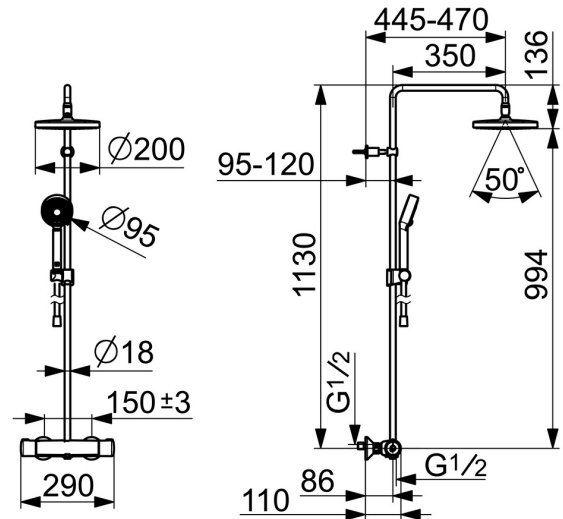

EAN: 4057304018497
static.hansa.com/443501300007

- ECO Building
- Thermostatisch
- Wandmontage
- Chrom
- Temperatuurgreep, Debietgreep, Eco optie voor debiet, Veiligheidshendel
- Draaiknop omstelling, Geïntegreerde omstelling met debietregeling
- Handdouche, Glijstang, Hoofddouche, Verstelbare bevestiging glijstang, Variabele montage punten, Draaibaar kogelscharnier, Beschermttechnologie tegen kalkaanslag, Twist guard, draaibeveiliging voor doucheslang
- Normaal – gelijkmatige en zachte waterstroom
- Veiligheidsblokkering tegen verbranden bij 38 °C, THERMO COOL. Meer veiligheid door minimaal opwarmen van de mengkraanbehuizing.
- Keramische bovendeele voor debiet, Thermostatische temperatuurregeling, Terugslagklep, Vuilfilter(s)
- S-koppelingen met rozetten, Buitendraad, Rozet(ten), Geluidsdemper(s)
- Kan worden ingekort
- 3-stralig

Technische gegevens

Doorstromingseigenschappen

Doorstroomhoeveelheid bij 3 bar (met debietregelaar) **7.5 l/min**

Technische eigenschappen

DN-maat **DN15**
 Warmwatertoevoer **max. +65°C**
 Werkdruk **1-10 bar**
 Aansluitmaat **G3/4**
 Inbouwbreedte **150 ± 3 mm**
 Terugstroom beveiliging (EN1717) **EB**
 Materiaal **brass**

Reserveonderdelen

SP44350130

	Naam	Code
01	Debiethendel Chroom	59914397
02	Omsteller/binnenwerk	59914116
03	Combineren	59914472
04	Filter dichting, G3/4	59911076
05	Thermostaat/binnenwerk, 3.4	59914114
06	Temperatuur hendel Chroom	59914396
07	Schuifstuk Chroom	59914392
08	Douchearm houder Chroom	59914773