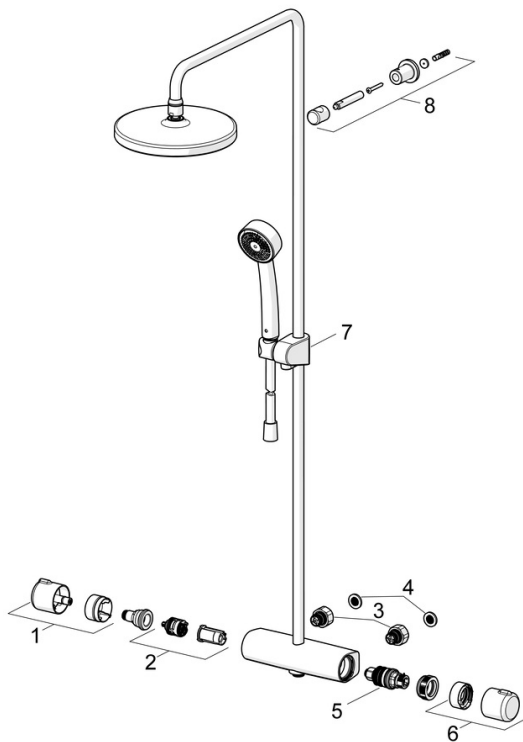

EAN: 4057304018497
static.hansa.com/443501300007

- ECO Building
- Termostatico
- Montaggio a parete
- Cromo
- Manopola di regolazione temperatura, Manopola di regolazione portata, Funzioni Eco per il flusso d'acqua, Leva di sicurezza
- Deviatore a rotazione, Deviatore integrato / Regolazione portata
- Doccetta a mano, Asta doccia, Soffione doccia, Supporto regolabile dell'asta doccia, Punti di fissaggio variabili, Snodo sferico, Tecnologia di protezione anticalcare, Protezione antitorsione
- Normale - Getto d'acqua uniforme e morbido
- Blocco di sicurezza anticottature a 38 °C, THERMO COOL. Maggiore sicurezza grazie al riscaldamento minimo del corpo del miscelatore
- Vitone ceramico, Regolazione termostatica della temperatura, Valvola/e di non ritorno, Filtro/i anti-impurità
- Raccordi a S eccentrici, Filettatura esterna, Placca/Placche, Silenziatore
- Tubo accorciabile
- 3 getti

Dati tecnici

Caratteristiche flusso

Portata 3 bar (con limitatore di flusso) **7.5 l/min**

Caratteristiche tecniche

Misura DN (dimensione nominale) **DN15**
 Fornitura di acqua calda **max. +65°C**
 Pressione di esercizio **1-10 bar**
 Misura della connessione **G3/4**
 Profondità di installazione **150 ± 3 mm**
 Backflow prevention (EN1717) **EB**
 Materiale **Ottone**

Parti di ricambio

SP44350130

	Nome	Codice
01	Manopola di apertura Cromo	59914397
02	Deviatore/Cartuccia	59914116
03	Combinare	59914472
04	Guarnizione di filtro, G3/4	59911076
05	Cartuccia termostatica, 3.4	59914114
06	Maniglia per regolazione della temperatura Cromo	59914396
07	Cursore per asta doccia Cromo	59914392
08	Shower pipe holder Cromo	59914773