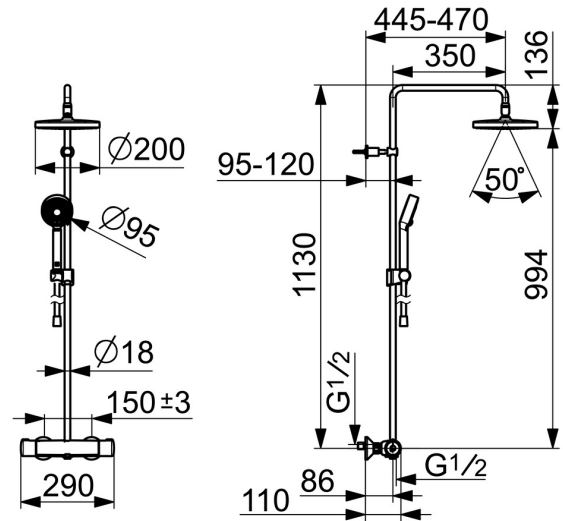

EAN: 4057304018497
static.hansa.com/443501300007

- ECO Building
- Termostatico
- Montaggio a parete
- Cromo
- Manopola di regolazione temperatura, Manopola di regolazione portata, Funzioni Eco per il flusso d'acqua, Leva di sicurezza
- Deviatore a rotazione, Deviatore integrato / Regolazione portata
- Doccetta a mano, Asta doccia, Soffione doccia, Supporto regolabile dell'asta doccia, Punti di fissaggio variabili, Snodo sferico, Tecnologia di protezione anticalcare, Protezione antitorsione
- Normale - Getto d'acqua uniforme e morbido
- Blocco di sicurezza anticottature a 38 °C, THERMO COOL. Maggiore sicurezza grazie al riscaldamento minimo del corpo del miscelatore
- Vitone ceramico, Regolazione termostatica della temperatura, Valvola/e di non ritorno, Filtro/i anti-impurità
- Raccordi a S eccentrici, Filettatura esterna, Placca/Placche, Silenziatore
- Tubo accorciabile
- 3 getti

Dati tecnici

Caratteristiche flusso

Portata 3 bar (con limitatore di flusso) **7.5 l/min**

Caratteristiche tecniche

Misura DN (dimensione nominale) **DN15**
 Fornitura di acqua calda **max. +65°C**
 Pressione di esercizio **1-10 bar**
 Misura della connessione **G3/4**
 Profondità di installazione **150 ± 3 mm**
 Backflow prevention (EN1717) **EB**
 Materiale **Ottone**

Parti di ricambio

SP44350130

	Nome	Codice
01	Manopola di apertura Cromo	59914397
02	Deviatore/Cartuccia	59914116
03	Combinare	59914472
04	Guarnizione di filtro, G3/4	59911076
05	Cartuccia termostatica, 3.4	59914114
06	Maniglia per regolazione della temperatura Cromo	59914396
07	Cursore per asta doccia Cromo	59914392
08	Shower pipe holder Cromo	59914773