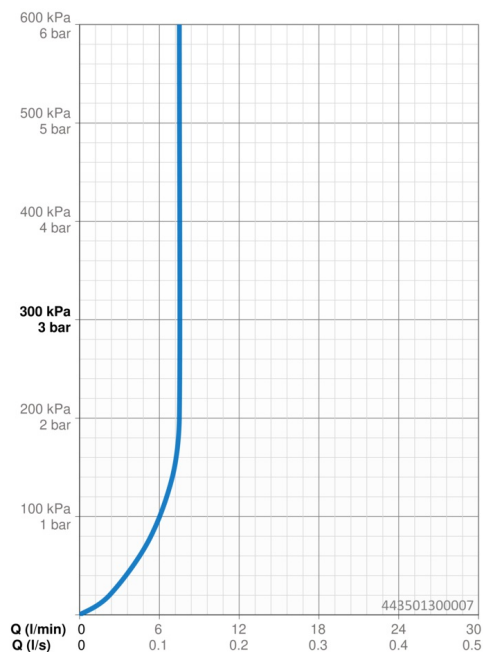

Dati tecnici

Caratteristiche flusso

Portata 3 bar (con limitatore di flusso) **7.5 l/min**

Caratteristiche tecniche

Misura DN (dimensione nominale) **DN15**
Fornitura di acqua calda **max. +65°C**
Pressione di esercizio **1-10 bar**
Misura della connessione **G3/4**
Profondità di installazione **150 ± 3 mm**
Backflow prevention (EN1717) **EB**
Materiale **Ottone**

Norme

Standard EN **EN 1111, EN 1112, EN 1113**
Classe di rumorosità **I (ISO 3822)**

Certificati/Dichiarazioni

ABP **P-IX 29855/IAS**
ACS **20 ACC LY 145**
Dichiarazione di conformità **DoC**
EPD **S-P-07819**