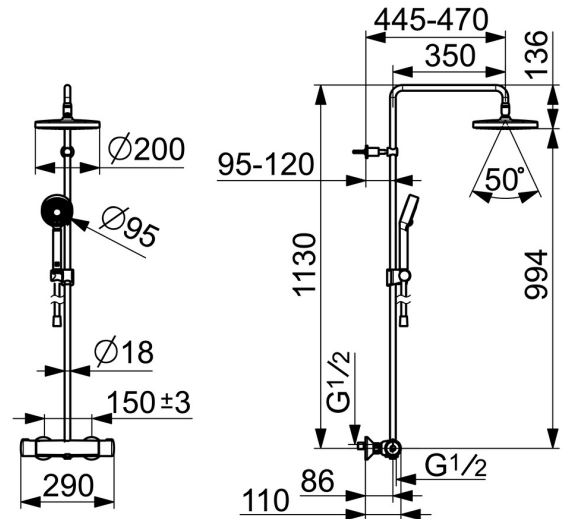

EAN: 4057304018497
static.hansa.com/443501300007

- ECO Building
- Thermostat
- Wandmontage
- Chrom
- Temperatureinstellgriff, Durchflusseinstellgriff, Eco-Funktion für die Wassermenge, Sicherheitshebel
- Drehumsteller, druckunabhängig, Integrierter Umsteller mit Absperrung
- Handbrause, Brausestange, Kopfbrause, Verstellbare Brausestangehalterung, Variable Montagemöglichkeit, Schwenkbares Kugelgelenk, Anti-Kalk-Technik, Twist guard, Verdreherschutz für Brauseschlauch
- Normal - Gleichmäßiger und weicher Wasserstrahl
- Sicherheitssperre gegen Verbrühen bei 38°C, THERMO COOL: Mehr Sicherheit durch minimales Erwärmen des Armaturengehäuses
- Oberteil mit keramischen Dichtscheiben zur Wassermengeneinstellung für einen Abgang, Thermostatkartusche zur Temperaturreglung, Rückflussverhinderer, Schmutzfilter
- S-Anschlüsse, Außengewinde, Abdeckung(en), Schalldämpfer
- Kürzbar
- 3-strahlig

Technische Daten

Durchflusseigenschaften

Durchfluss bei 3 bar (mit Durchflussregler) **7.5 l/min**

Technische Eigenschaften

DN-Größe (Nennmaß) **DN15**
 Warmwasserversorgung **max. +65°C**
 Arbeitsdruck **1-10 bar**
 Anschlussgröße **G3/4**
 Installationsabstand **150 ± 3 mm**
 Sicherungseinrichtung (EN1717) **EB**
 Werkstoff **Messing**

Ersatzteile

SP44350130

	Name	Art.-Nr.
01	Mengen-Einstell-Griff	59914397
02	Umsteller/Kartusche	59914116
03	Kombinator	59914472
04	Schmutzfilter, G3/4	59911076
05	Thermostatkartusche, 3,4	59914114
06	Temperatur-Wählgriff	59914396
07	Schieber	59914392
08	Duschrohr-Halter	59914773