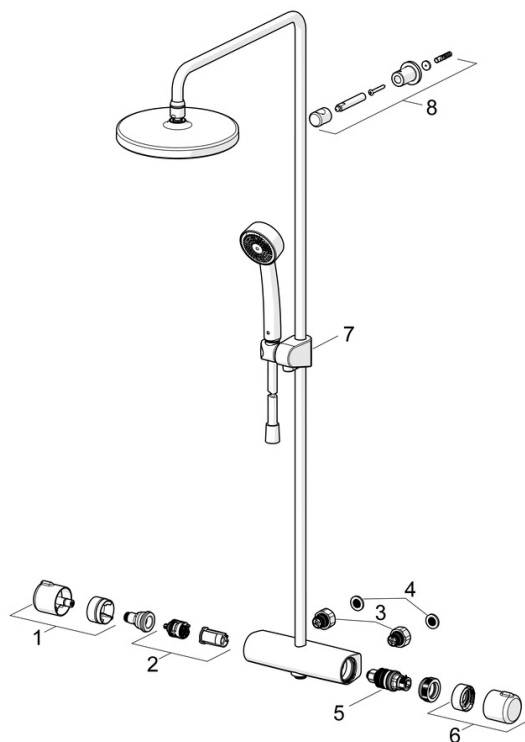

EAN: 4057304018497
static.hansa.com/443501300007

- ECO Building
- Thermostat
- Wandmontage
- Chrom
- Temperatureinstellgriff, Durchflusseinstellgriff, Eco-Funktion für die Wassermenge, Sicherheitshebel
- Drehumsteller, druckunabhängig, Integrierter Umsteller mit Absperrung
- Handbrause, Brausestange, Kopfbrause, Verstellbare Brausestangehalterung, Variable Montagemöglichkeit, Schwenkbares Kugelgelenk, Anti-Kalk-Technik, Twist guard, Verdreherschutz für Brauseschlauch
- Normal - Gleichmäßiger und weicher Wasserstrahl
- Sicherheitssperre gegen Verbrühen bei 38°C, THERMO COOL: Mehr Sicherheit durch minimales Erwärmen des Armaturengehäuses
- Oberteil mit keramischen Dichtscheiben zur Wassermengeneinstellung für einen Abgang, Thermostatkartusche zur Temperaturreglung, Rückflussverhinderer, Schmutzfilter
- S-Anschlüsse, Außengewinde, Abdeckung(en), Schalldämpfer
- Kürzbar
- 3-strahlig

Technische Daten

Durchflusseigenschaften

Durchfluss bei 3 bar (mit Durchflussregler) **7.5 l/min**

Technische Eigenschaften

DN-Größe (Nennmaß) **DN15**
 Warmwasserversorgung **max. +65°C**
 Arbeitsdruck **1-10 bar**
 Anschlussgröße **G3/4**
 Installationsabstand **150 ± 3 mm**
 Sicherungseinrichtung (EN1717) **EB**
 Werkstoff **Messing**

Ersatzteile

SP44350130

	Name	Art.-Nr.
01	Mengen-Einstell-Griff	59914397
02	Umsteller/Kartusche	59914116
03	Kombinator	59914472
04	Schmutzfilter, G3/4	59911076
05	Thermostatkartusche, 3,4	59914114
06	Temperatur-Wählgriff	59914396
07	Schieber	59914392
08	Duschrohr-Halter	59914773