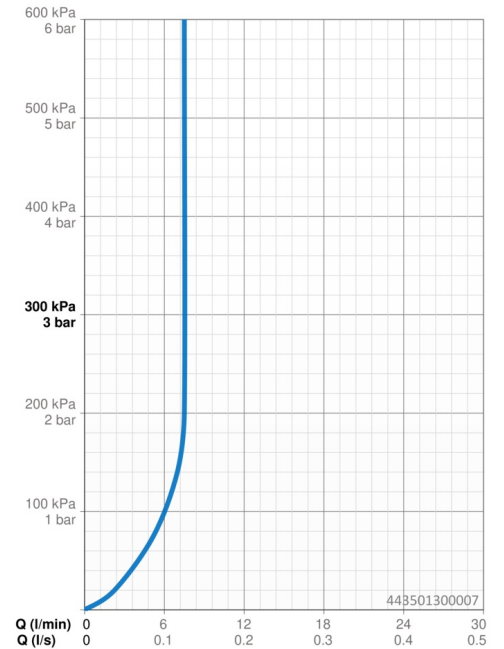

Technische Daten

Durchflusseigenschaften

Durchfluss bei 3 bar (mit Durchflussregler) **7.5 l/min**

Technische Eigenschaften

DN-Größe (Nennmaß) **DN15**
Warmwasserversorgung **max. +65°C**
Arbeitsdruck **1-10 bar**
Anschlussgröße **G3/4**
Installationsabstand **150 ± 3 mm**
Sicherungseinrichtung (EN1717) **EB**
Werkstoff **Messing**

Vorschriften

EN Standard **EN 1111, EN 1112, EN 1113**
Geräuschklasse **I (ISO 3822)**

Zulassungen und Deklarationen

ABP **P-IX 29855/IAS**
ACS **20 ACC LY 145**
Konformitätserklärung **DoC**
EPD **S-P-07819**