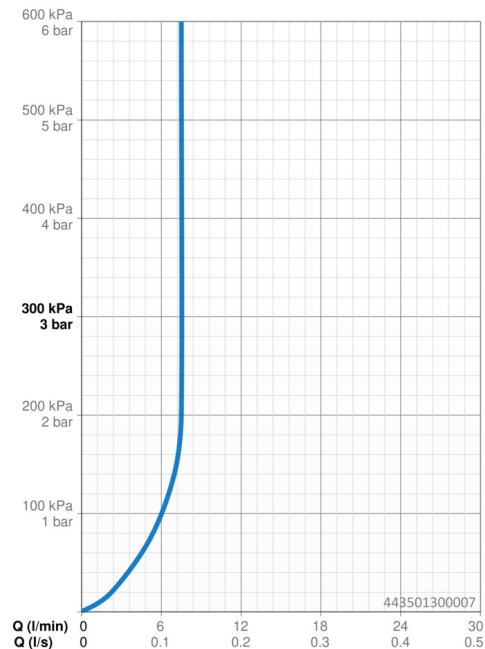

Technické údaje

Vlastnosti průtoku

Průtokové množství při 3 bar (s regulátorem průtoku) **7.5 l/min**

Technické vlastnosti

Velikost DN (jmenovitý rozměr) **DN15**
Zdroj teplé vody **max. +65°C**
Pracovní tlak **1-10 bar**
Velikost přípojky **G3/4**
Instalační šířka **150 ± 3 mm**
Zabezpečení proti zpětnému toku (ČSN EN 1717) **EB**
Materiál **Mosaz**

Předpisy

Norma EN **EN 1111, EN 1112, EN 1113**
Třída hlučnosti **I (ISO 3822)**

Schválení a Prohlášení

ABP **P-IX 29855/IAS**
ACS **20 ACC LY 145**
Prohlášení o shodě **DoC**
EPD **S-P-07819**