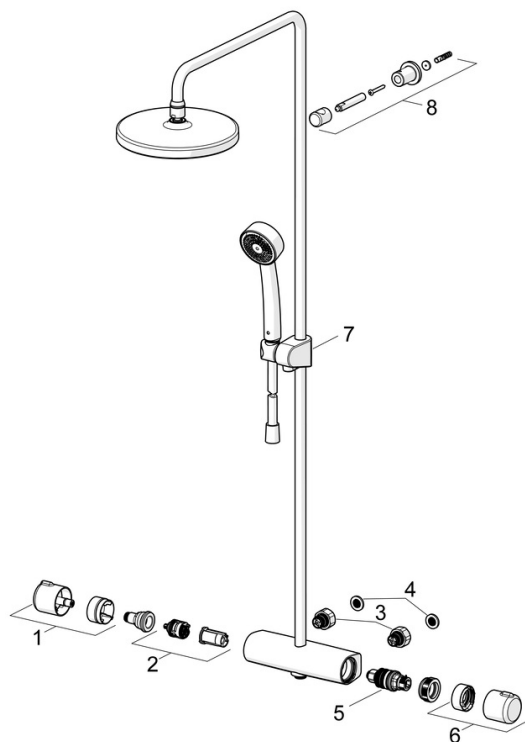

Náhradní díly

SP44350130

	Název	Kód
01	Rukojeť regulátoru průtoku	59914397
02	Přepínač/Kartuše	59914116
03	Kombinovat	59914472
04	Těsnění s filtrem, G3/4	59911076
05	Termoelement/Kartuše, 3.4	59914114
06	Ovladač regulátoru teploty	59914396
07	Jezdec sprchy	59914392
08	Shower pipe holder	59914773