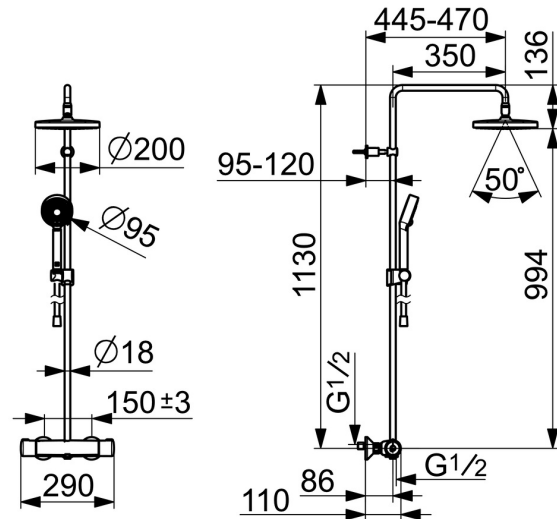

EAN: 4057304018497  
[static.hansa.com/443501300007](http://static.hansa.com/443501300007)

- Zelená budova
- Termostatická
- Montáž na zeď
- Chrom
- Rukojeť regulátoru teploty, Rukojeť regulátoru průtoku, Eco funkce k omezení průtoku vody, Bezpečnostní funkce pro teplotu vody
- Otočný přepínač, Přepínač integrovaný do ovládače průtoku
- Ruční sprcha, Sprchová tyč, Hlavová sprcha, Sprchová tyč s nastavitelnou roztečí úchytů, Variabilní montážní body, Otočné připojení kulového kloubu, Technologie proti usazeninám (snadno se čistí), Sprchová hadice s ochranou proti překroucení
- Normální - Rovnoměrný a jemný proud vody
- Bezpečnostní pojistka proti opaření při 38 °C, THERMO COOL - vyšší bezpečnost díky minimálnímu zahřívání těla armatury
- Uzavírací vršek s keramickými destičkami, Termostatická kartuše pro ovládání teploty, Zpětný ventil (-y), Filtr(y) na nečistoty
- Etážky, Vnější závit, Krycí deska(y), Tlumiče
- Flexibilní délka / Lze zkrátit
- 3 proudy

### Vlastnosti průtoku

Průtokové množství při 3 bar (s regulátorem průtoku) **7.5 l/min**

### Technické vlastnosti

Velikost DN (jmenovitý rozměr) **DN15**  
 Zdroj teplé vody **max. +65°C**  
 Pracovní tlak **1-10 bar**  
 Velikost přípojky **G3/4**  
 Instalační šířka **150 ± 3 mm**  
 Zabezpečení proti zpětnému toku (ČSN EN 1717) **EB**  
 Materiál **Mosaz**

### SP44350130

	Název	Kód
01	Rukojeť regulátoru průtoku	59914397
02	Přepínač/Kartuše	59914116
03	Kombinovat	59914472
04	Těsnění s filtrem, G3/4	59911076
05	Termoelement/Kartuše, 3.4	59914114
06	Ovladač regulátoru teploty	59914396
07	Jezdec sprchy	59914392
08	Shower pipe holder	59914773