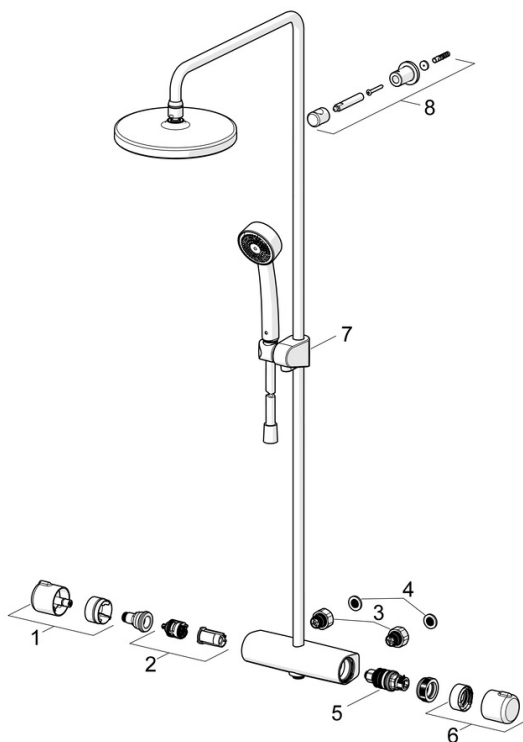

EAN: 4057304012877
static.hansa.com/44350130

- Riešenia pre sprchy
- Termostatická
- Nástenná montáž
- Chróm
- Rukoväť regulátora teploty vody, Rukoväť regulátora prietoku vody, Eco funkcia pre obmedzenie prietoku vody, Bezpečnostná funkcia pre teplotu vody
- Otočný prepínač, Prepínač integrovaný do ovládača prietoku
- Ručná sprcha, Sprchová tyč, Hlavová sprcha, Sprchová tyč s nastaviteľnou roztečou úchytov, Sprchová hadica (1750 mm), Variabilné montážne body, Otočné pripojenie guľového kľbu, Technológia proti usadeninám (ľahko sa čistí)
- Normálny – Rovnomerný a jemný prúd vody, Osviežujúci – Silný prúd vody, aktivuje a osviežuje telo, Relaxačný – Jemný prúd vody, príjemný pre celé telo
- Bezpečnostná poistka proti obareniu pri 38 °C, THERMO COOL - viac bezpečnosti vďaka minimálnemu ohrevu tela armatúry
- Uzatvárací vršok s keramickými doštičkami, Termostatická kartuša pre ovládanie teploty, Spätný ventil (-y), Filter, filtre na nečistoty
- Excentrické etážky, Vonkajší závit, Krycia doska (y), Tlmiče
- Flexibilná dĺžka / Môže sa skrátit
- 3-prúdová

Technické údaje

Vlastnosti prietoku

Prietok pri tlaku 3 bar (s ovládačom prietoku)	16.8 / 15.6 l/min
Pokles tlaku pri prietoku (0,2 l/s)	1.8 bar

Technické vlastnosti

Veľkosť DN (menovitý rozmer)	DN15
Dodávka teplej vody	max. +65°C
Pracovný tlak	1-10 bar
Spojovacia veľkosť	G1/2
Vzdialenosť na inštaláciu	150 ± 15 mm
Projection	445 - 470 mm
Spätná klapka (STN EN 1717)	EB
Materiál	Mosadz

Predpisy

Norma EN	EN 1111, EN 1112, EN 1113
Trieda hlučnosti	I (ISO 3822)

Schválenia a Prehlásenia

ABP	P-IX 29855/IAS
ACS	20 ACC LY 145
Vyhlásenie o zhode	DoC
EPD	S-P-07819

Náhradné diely

SP44350130

	Názov	Kód
01	Rukoväť regulátora prietoku vody	59914397
02	Prepínač/Regulátor	59914116
03	Kombinovať	59914472
04	Tesnenie s filtrom, G3/4	59911076
05	Termoelement/Kartuš, 3.4	59914114
06	Rukoväť regulátora teploty	59914396
07	Jazdec/nosič sprchy	59914392
08	Držiak sprchy potrubia	59914773