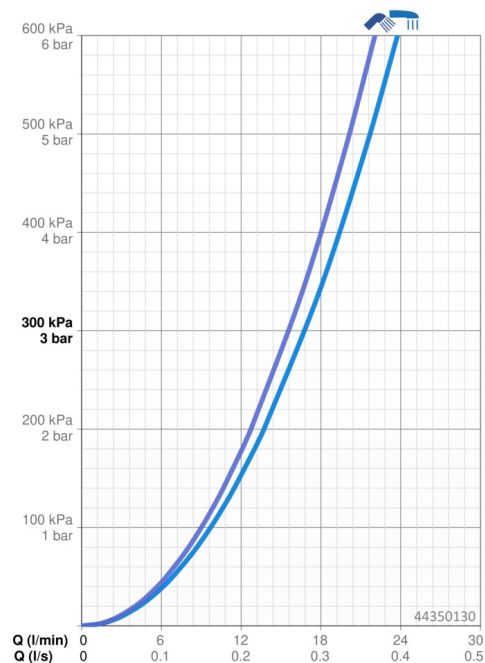

Technické údaje

Vlastnosti prietoku

Prietok pri tlaku 3 bar (s ovládačom prietoku)	16.8 / 15.6 l/min
Pokles tlaku pri prietoku (0,2 l/s)	1.8 bar

Technické vlastnosti

Veľkosť DN (menovitý rozmer)	DN15
Dodávka teplej vody	max. +65°C
Pracovný tlak	1-10 bar
Spojovacia veľkosť	G1/2
Vzdialenosť na inštaláciu	150 ± 15 mm
Projection	445 - 470 mm
Spätná klapka (STN EN 1717)	EB
Materiál	Mosadz

Predpisy

Norma EN	EN 1111, EN 1112, EN 1113
Trieda hlučnosti	I (ISO 3822)

Schválenia a Prehlásenia

ABP	P-IX 29855/IAS
ACS	20 ACC LY 145
Vyhlásenie o zhode	DoC
EPD	S-P-07819