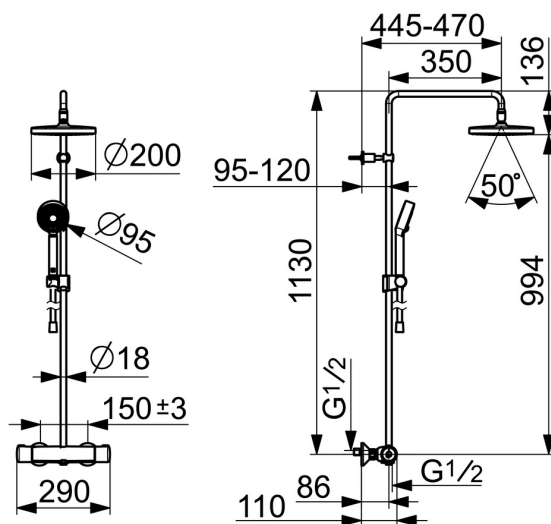

EAN: 4057304012877
static.hansa.com/44350130

- Riešenia pre sprchy
- Termostatická
- Nástenná montáž
- Chróm
- Rukoväť regulátora teploty vody, Rukoväť regulátora prietoku vody, Eco funkcia pre obmedzenie prietoku vody, Bezpečnostná funkcia pre teplotu vody
- Otočný prepínač, Prepínač integrovaný do ovládača prietoku
- Ručná sprcha, Sprchová tyč, Hlavová sprcha, Sprchová tyč s nastaviteľnou roztečou úchytov, Sprchová hadica (1750 mm), Variabilné montážne body, Otočné pripojenie guľového kľbu, Technológia proti usadeninám (ľahko sa čistí)
- Normálny – Rovnomerný a jemný prúd vody, Osviežujúci – Silný prúd vody, aktivuje a osviežuje telo, Relaxačný – Jemný prúd vody, príjemný pre celé telo
- Bezpečnostná poistka proti obareniu pri 38 °C, THERMO COOL - viac bezpečnosti vďaka minimálnemu ohrevu tela armatúry
- Uzatvárací vršok s keramickými doštičkami, Termostatická kartuša pre ovládanie teploty, Spätný ventil (-y), Filter, filtre na nečistoty
- Excentrické etážky, Vonkajší závit, Krycia doska (y), Tlmiče
- Flexibilná dĺžka / Môže sa skrátit
- 3-prúdová

Technické údaje

Vlastnosti prietoku

Prietok pri tlaku 3 bar (s ovládačom prietoku)	16.8 / 15.6 l/min
Pokles tlaku pri prietoku (0,2 l/s)	1.8 bar

Technické vlastnosti

Veľkosť DN (menovitý rozmer)	DN15
Dodávka teplej vody	max. +65°C
Pracovný tlak	1-10 bar
Spojovacia veľkosť	G1/2
Vzdialenosť na inštaláciu	150 ± 15 mm
Projection	445 - 470 mm
Spätná klapka (STN EN 1717)	EB
Materiál	Mosadz

Predpisy

Norma EN	EN 1111, EN 1112, EN 1113
Trieda hlučnosti	I (ISO 3822)

Schválenia a Prehlásenia

ABP	P-IX 29855/IAS
ACS	20 ACC LY 145
Vyhlásenie o zhode	DoC
EPD	S-P-07819

Náhradné diely

SP44350130

	Názov	Kód
01	Rukoväť regulátora prietoku vody	59914397
02	Prepínač/Regulátor	59914116
03	Kombinovať	59914472
04	Tesnenie s filtrom, G3/4	59911076
05	Termoelement/Kartuš, 3.4	59914114
06	Rukoväť regulátora teploty	59914396
07	Jazdec/nosič sprchy	59914392
08	Držiak sprchy potrubia	59914773