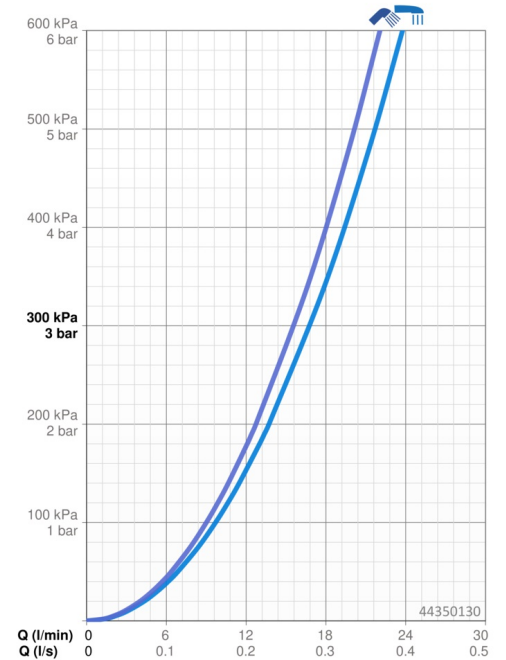

Dati tecnici

Caratteristiche flusso

Portata 3 bar (con limitatore di flusso)	16.8 / 15.6 l/min
Perdita di pressione con portata (0,2 l/s)	1.8 bar

Caratteristiche tecniche

Misura DN (dimensione nominale)	DN15
Fornitura di acqua calda	max. +65°C
Pressione di esercizio	1-10 bar
Misura della connessione	G1/2
Profondità di installazione	150 ± 15 mm
Projection	445 - 470 mm
Backflow prevention (EN1717)	EB
Materiale	Ottone

Norme

Standard EN	EN 1111, EN 1112, EN 1113
Classe di rumorosità	I (ISO 3822)

Certificati/Dichiarazioni

ABP	P-IX 29855/IAS
ACS	20 ACC LY 145
Dichiarazione di conformità	DoC
EPD	S-P-07819