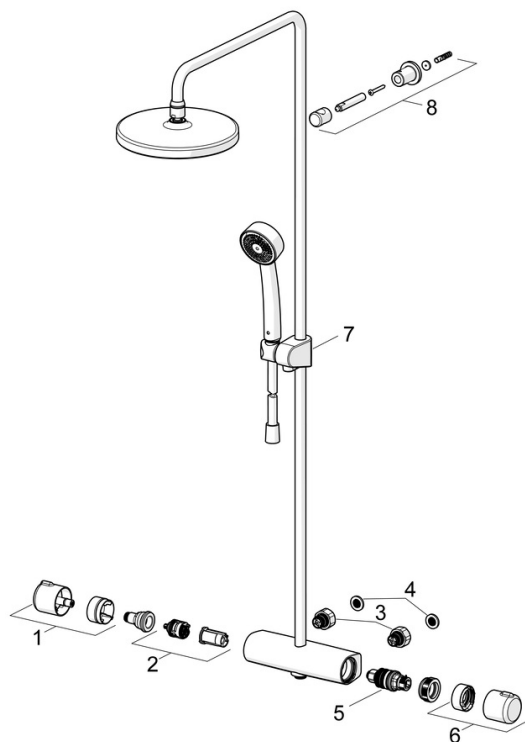

EAN: 4057304012877
static.hansa.com/44350130

- Soluzioni doccia
- Termostatico
- Montaggio a parete
- Cromo
- Manopola di regolazione temperatura, Manopola di regolazione portata, Funzioni Eco per il flusso d'acqua, Leva di sicurezza
- Deviatore a rotazione, Deviatore integrato / Regolazione portata
- Doccetta a mano, Asta doccia, Soffione doccia, Supporto regolabile dell'asta doccia, Flessibile doccia (1750 mm), Punti di fissaggio variabili, Snodo sferico, Tecnologia di protezione anticalcare
- Normale - Getto d'acqua uniforme e morbido, Rinfrescante - Forte getto d'acqua, attiva e rinfresca il corpo, Rilassante - Getto d'acqua morbido, piacevole per tutto il corpo
- Blocco di sicurezza anticottature a 38 °C, THERMO COOL. Maggiore sicurezza grazie al riscaldamento minimo del corpo del miscelatore
- Vitone ceramico, Regolazione termostatica della temperatura, Valvola/e di non ritorno, Filtro/i anti-impurità
- Raccordi a S eccentrici, Filettatura esterna, Placca/Placche, Silenziatore
- Tubo accorciabile
- 3 getti

Dati tecnici

Caratteristiche flusso

Portata 3 bar (con limitatore di flusso)	16.8 / 15.6 l/min
Perdita di pressione con portata (0,2 l/s)	1.8 bar

Caratteristiche tecniche

Misura DN (dimensione nominale)	DN15
Fornitura di acqua calda	max. +65°C
Pressione di esercizio	1-10 bar
Misura della connessione	G1/2
Profondità di installazione	150 ± 15 mm
Projection	445 - 470 mm
Backflow prevention (EN1717)	EB
Materiale	Ottone

SP44350130

	Nome	Codice
01	Manopola di apertura Cromo	59914397
02	Deviatore/Cartridge	59914116
03	Combinare	59914472
04	Guarnizione di filtro, G3/4	59911076
05	Cartuccia termostatica, 3.4	59914114
06	Maniglia per regolazione della temperatura Cromo	59914396
07	Cursore per asta doccia Cromo	59914392
08	Shower pipe holder Cromo	59914773