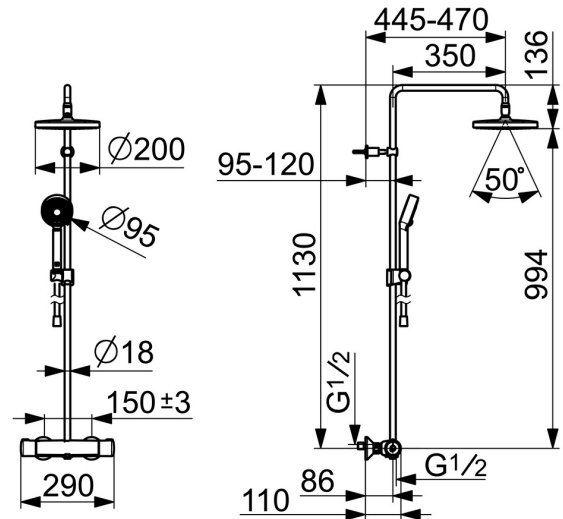

EAN: 4057304012877
static.hansa.com/44350130

- Soluzioni doccia
- Termostatico
- Montaggio a parete
- Cromo
- Manopola di regolazione temperatura, Manopola di regolazione portata, Funzioni Eco per il flusso d'acqua, Leva di sicurezza
- Deviatore a rotazione, Deviatore integrato / Regolazione portata
- Doccetta a mano, Asta doccia, Soffione doccia, Supporto regolabile dell'asta doccia, Flessibile doccia (1750 mm), Punti di fissaggio variabili, Snodo sferico, Tecnologia di protezione anticalcare
- Normale - Getto d'acqua uniforme e morbido, Rinfrescante - Forte getto d'acqua, attiva e rinfresca il corpo, Rilassante - Getto d'acqua morbido, piacevole per tutto il corpo
- Blocco di sicurezza anticottature a 38 °C, THERMO COOL. Maggiore sicurezza grazie al riscaldamento minimo del corpo del miscelatore
- Vitone ceramico, Regolazione termostatica della temperatura, Valvola/e di non ritorno, Filtro/i anti-impurità
- Raccordi a S eccentrici, Filettatura esterna, Placca/Placche, Silenziatore
- Tubo accorciabile
- 3 getti

Dati tecnici

Caratteristiche flusso

Portata 3 bar (con limitatore di flusso)	16.8 / 15.6 l/min
Perdita di pressione con portata (0,2 l/s)	1.8 bar

Caratteristiche tecniche

Misura DN (dimensione nominale)	DN15
Fornitura di acqua calda	max. +65°C
Pressione di esercizio	1-10 bar
Misura della connessione	G1/2
Profondità di installazione	150 ± 15 mm
Projection	445 - 470 mm
Backflow prevention (EN1717)	EB
Materiale	Ottone

SP44350130

	Nome	Codice
01	Manopola di apertura Cromo	59914397
02	Deviatore/Cartridge	59914116
03	Combinare	59914472
04	Guarnizione di filtro, G3/4	59911076
05	Cartuccia termostatica, 3.4	59914114
06	Maniglia per regolazione della temperatura Cromo	59914396
07	Cursore per asta doccia Cromo	59914392
08	Shower pipe holder Cromo	59914773