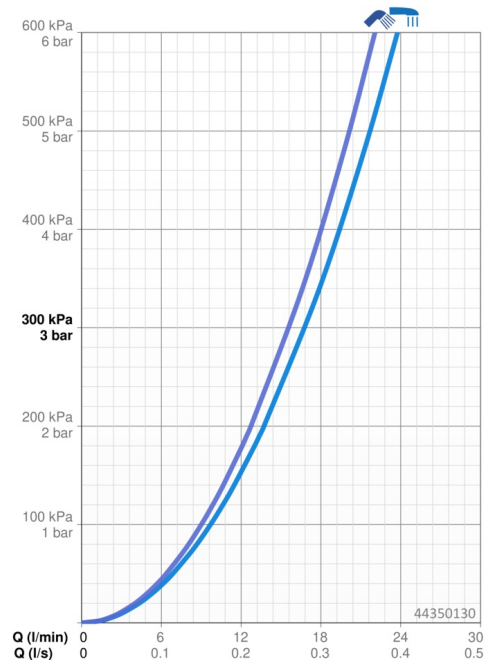

EAN: 4057304012877
static.hansa.com/44350130

- Řešení pro sprchy
- Termostatická
- Montáž na zeď
- Chrom
- Rukojeť regulátoru teploty, Rukojeť regulátoru průtoku, Eco funkce k omezení průtoku vody, Bezpečnostní funkce pro teplotu vody
- Otočný přepínač, Přepínač integrovaný do ovládače průtoku
- Ruční sprcha, Sprchová tyč, Hlavová sprcha, Sprchová tyč s nastavitelnou roztečí úchyťů, Sprchová hadice (1750 mm), Variabilní montážní body, Otočné připojení kulového kloubu, Technologie proti usazeninám (snadno se čistí)
- Normální - Rovnoměrný a jemný proud vody, Osvěžující - Silný proud vody, aktivuje a osvěžuje tělo, Relaxační - Jemný proud vody, příjemný pro celé tělo
- Bezpečnostní pojistka proti opaření při 38 °C, THERMO COOL - vyšší bezpečnost díky minimálnímu zahřívání těla armatury
- Uzavírací vršek s keramickými destičkami, Termostatická kartuše pro ovládání teploty, Zpětný ventil (-y), Filtr(y) na nečistoty
- Etážky, Vnější závit, Krycí deska(y), Tlumiče
- Flexibilní délka / Lze zkrátit
- 3 proudy

Technické údaje

Vlastnosti průtoku

Průtokové množství při 3 bar (s regulátorem průtoku)	16.8 / 15.6 l/min
Tlaková ztráta při průtoku (0,2 l/s)	1.8 bar

Technické vlastnosti

Velikost DN (jmenovitý rozměr)	DN15
Zdroj teplé vody	max. +65°C
Pracovní tlak	1-10 bar
Velikost přípojky	G1/2
Instalační šířka	150 ± 15 mm
Projection	445 - 470 mm
Zabezpečení proti zpětnému toku (ČSN EN 1717)	EB
Materiál	Mosaz

Předpisy

Norma EN	EN 1111, EN 1112, EN 1113
Třída hlučnosti	I (ISO 3822)

Schválení a Prohlášení

ABP	P-IX 29855/IAS
ACS	20 ACC LY 145
Prohlášení o shodě	DoC
EPD	S-P-07819

Udržitelnost

EPD module A1 (kg CO2 eq.)	17,16
EPD module A2 (kg CO2 eq.)	0,88
EPD module A3 (kg CO2 eq.)	1,81
EPD module A1-A3 (kg CO2 eq.)	19,87
EPD module A4 (kg CO2 eq.)	0,52
EPD module B7 (kg CO2 eq.)	3010,80
EPD module C2 (kg CO2 eq.)	0,04
EPD module C3 (kg CO2 eq.)	0,04
EPD module C4 (kg CO2 eq.)	1,09
EPD module D (kg CO2 eq.)	-12,98