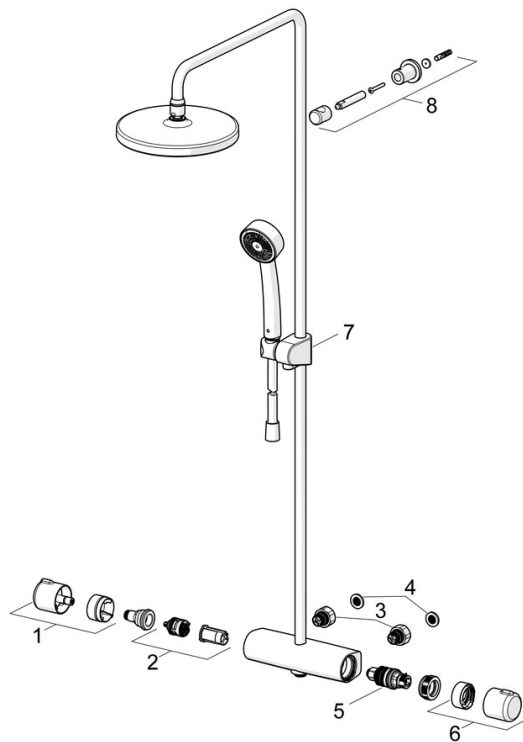

EAN: 4057304012877
static.hansa.com/44350130

- Řešení pro sprchy
- Termostatická
- Montáž na zeď
- Chrom
- Rukojeť regulátoru teploty, Rukojeť regulátoru průtoku, Eco funkce k omezení průtoku vody, Bezpečnostní funkce pro teplotu vody
- Otočný přepínač, Přepínač integrovaný do ovládače průtoku
- Ruční sprcha, Sprchová tyč, Hlavová sprcha, Sprchová tyč s nastavitelnou roztečí úchyťů, Sprchová hadice (1750 mm), Variabilní montážní body, Otočné připojení kulového kloubu, Technologie proti usazeninám (snadno se čistí)
- Normální - Rovnoměrný a jemný proud vody, Osvěžující - Silný proud vody, aktivuje a osvěžuje tělo, Relaxační - Jemný proud vody, příjemný pro celé tělo
- Bezpečnostní pojistka proti opaření při 38 °C, THERMO COOL - vyšší bezpečnost díky minimálnímu zahřívání těla armatury
- Uzavírací vršek s keramickými destičkami, Termostatická kartuše pro ovládání teploty, Zpětný ventil (-y), Filtr(y) na nečistoty
- Etážky, Vnější závit, Krycí deska(y), Tlumiče
- Flexibilní délka / Lze zkrátit
- 3 proudy

Technické údaje

Vlastnosti průtoku

Průtokové množství při 3 bar (s regulátorem průtoku)	16.8 / 15.6 l/min
Tlaková ztráta při průtoku (0,2 l/s)	1.8 bar

Technické vlastnosti

Velikost DN (jmenovitý rozměr)	DN15
Zdroj teplé vody	max. +65°C
Pracovní tlak	1-10 bar
Velikost přípojky	G1/2
Instalační šířka	150 ± 15 mm
Projection	445 - 470 mm
Zabezpečení proti zpětnému toku (ČSN EN 1717)	EB
Materiál	Mosaz

Náhradní díly

SP44350130

	Název	Kód
01	Rukojeť regulátoru průtoku	59914397
02	Přepínač/Kartuše	59914116
03	Kombinovat	59914472
04	Těsnění s filtrem, G3/4	59911076
05	Termoelement/Kartuše, 3.4	59914114
06	Ovladač regulátoru teploty	59914396
07	Jezdec sprchy	59914392
08	Shower pipe holder	59914773