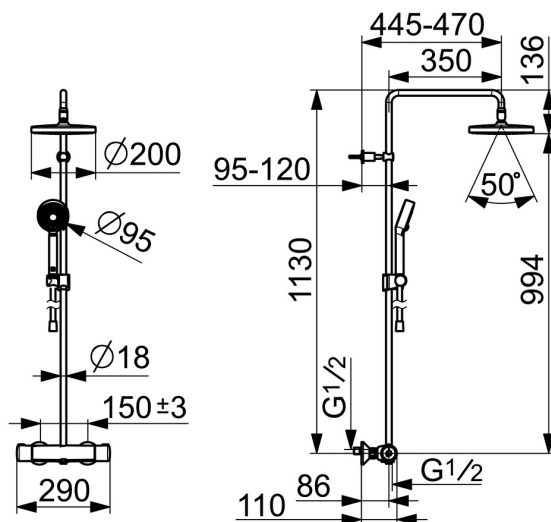

EAN: 4057304012877
static.hansa.com/44350130

- Řešení pro sprchy
- Termostatická
- Montáž na zeď
- Chrom
- Rukojeť regulátoru teploty, Rukojeť regulátoru průtoku, Eco funkce k omezení průtoku vody, Bezpečnostní funkce pro teplotu vody
- Otočný přepínač, Přepínač integrovaný do ovládače průtoku
- Ruční sprcha, Sprchová tyč, Hlavová sprcha, Sprchová tyč s nastavitelnou roztečí úchyťů, Sprchová hadice (1750 mm), Variabilní montážní body, Otočné připojení kulového kloubu, Technologie proti usazeninám (snadno se čistí)
- Normální - Rovnoměrný a jemný proud vody, Osvěžující - Silný proud vody, aktivuje a osvěžuje tělo, Relaxační - Jemný proud vody, příjemný pro celé tělo
- Bezpečnostní pojistka proti opaření při 38 °C, THERMO COOL - vyšší bezpečnost díky minimálnímu zahřívání těla armatury
- Uzavírací vršek s keramickými destičkami, Termostatická kartuše pro ovládání teploty, Zpětný ventil (-y), Filtr(y) na nečistoty
- Etážky, Vnější závit, Krycí deska(y), Tlumiče
- Flexibilní délka / Lze zkrátit
- 3 proudy

Technické údaje

Vlastnosti průtoku

Průtokové množství při 3 bar (s regulátorem průtoku)	16.8 / 15.6 l/min
Tlaková ztráta při průtoku (0,2 l/s)	1.8 bar

Technické vlastnosti

Velikost DN (jmenovitý rozměr)	DN15
Zdroj teplé vody	max. +65°C
Pracovní tlak	1-10 bar
Velikost přípojky	G1/2
Instalační šířka	150 ± 15 mm
Projection	445 - 470 mm
Zabezpečení proti zpětnému toku (ČSN EN 1717)	EB
Materiál	Mosaz

Náhradní díly

SP44350130

	Název	Kód
01	Rukojeť regulátoru průtoku	59914397
02	Přepínač/Kartuše	59914116
03	Kombinovat	59914472
04	Těsnění s filtrem, G3/4	59911076
05	Termoelement/Kartuše, 3.4	59914114
06	Ovladač regulátoru teploty	59914396
07	Jezdec sprchy	59914392
08	Shower pipe holder	59914773