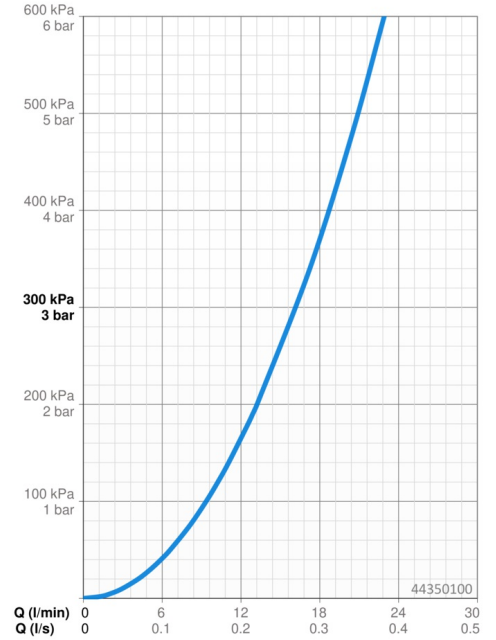

Technické údaje

Vlastnosti prietoku

Prietok pri tlaku 3 bar	16.2 l/min
Pokles tlaku pri prietoku (0,2 l/s)	1.7 bar

Technické vlastnosti

Veľkosť DN (menovitý rozmer)	DN15
Dodávka teplej vody	max. +65°C
Pracovný tlak	1-10 bar
Spojovacia veľkosť	G1/2
Vzdialenosť na inštaláciu	150 ± 15 mm
Projection	427 - 452 mm
Spätná klapka (STN EN 1717)	EB
Materiál	Mosadz

Predpisy

Norma EN	EN 1111
Trieda hlučnosti	I (ISO 3822)

Schválenia a Prehlásenia

ABP	P-IX 29854/IS
ACS	20 ACC LY 145
Vyhlásenie o zhode	DoC