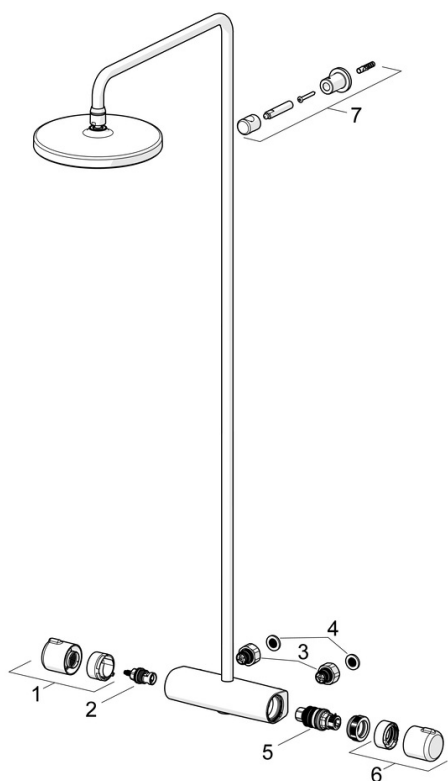

EAN: 4057304010958
static.hansa.com/44350100

- Riešenia pre sprchy
- Termostatická
- Nástenná montáž
- Chróm
- Rukoväť regulátora teploty vody, Rukoväť regulátora prietoku vody
- Sprchová tyč, Hlavová sprcha, Variabilné montážne body, Otočné pripojenie guľového kľubu, Technológia proti usadeninám (ľahko sa čistí)
- Dážď – Rovnomerný a silný prúd vody
- Bezpečnostná poistka proti obareniu pri 38 °C, THERMO COOL - viac bezpečnosti vďaka minimálnemu ohrevu tela armatúry
- Uzatvárací vršok s keramikými doštičkami, Termostatická kartuša pre ovládanie teploty, Spätný ventil (-y), Filter, filtre na nečistoty
- Excentrické etážky, Vonkajší závit, Krycia doska (y), Tlmiče
- Flexibilná dĺžka / Môže sa skrátiť

Technické údaje

Vlastnosti prietoku

Prietok pri tlaku 3 bar	16.2 l/min
Pokles tlaku pri prietoku (0,2 l/s)	1.7 bar

Technické vlastnosti

Veľkosť DN (menovitý rozmer)	DN15
Dodávka teplej vody	max. +65°C
Pracovný tlak	1-10 bar
Spojovacia veľkosť	G1/2
Vzdialenosť na inštaláciu	150 ± 15 mm
Projection	427 - 452 mm
Spätná klapka (STN EN 1717)	EB
Materiál	Mosadz

Predpisy

Norma EN	EN 1111
Trieda hlučnosti	I (ISO 3822)

Schválenia a Prehlásenia

ABP	P-IX 29854/IS
ACS	20 ACC LY 145
Vyhlásenie o zhode	DoC

Náhradné diely

SP44350100

	Názov	Kód
01	Rukoväť regulátora prietoku vody	59914395
02	Sedlo, G1/2	59914207
03	Kombinovať	59914472
04	Tesnenie s filtrom, G3/4	59911076
05	Termoelement/Kartuš, 3.4	59914114
06	Rukoväť regulátora teploty	59914396
07	Držiak sprchy potrubia	59914773