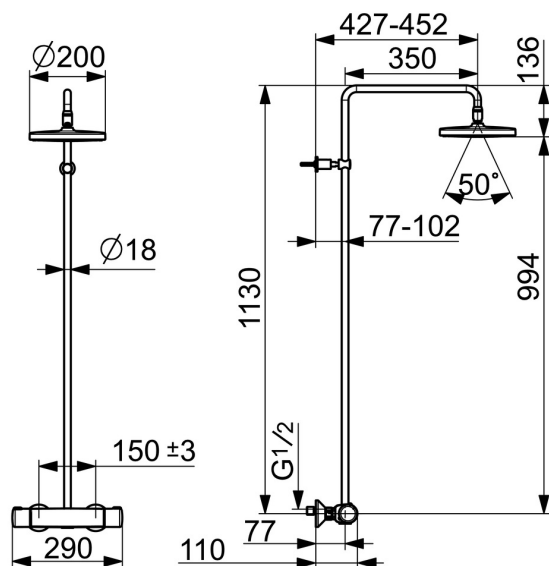

EAN: 4057304010958
static.hansa.com/44350100

- Riešenia pre sprchy
- Termostatická
- Nástenná montáž
- Chróm
- Rukoväť regulátora teploty vody, Rukoväť regulátora prietoku vody
- Sprchová tyč, Hlavová sprcha, Variabilné montážne body, Otočné pripojenie guľového kľubu, Technológia proti usadeninám (ľahko sa čistí)
- Dážď – Rovnomerný a silný prúd vody
- Bezpečnostná poistka proti obareniu pri 38 °C, THERMO COOL - viac bezpečnosti vďaka minimálnemu ohrevu tela armatúry
- Uzatvárací vršok s keramikými doštičkami, Termostatická kartuša pre ovládanie teploty, Spätný ventil (-y), Filter, filtre na nečistoty
- Excentrické etážky, Vonkajší závit, Krycia doska (y), Tlmiče
- Flexibilná dĺžka / Môže sa skrátiť

Technické údaje

Vlastnosti prietoku

Prietok pri tlaku 3 bar	16.2 l/min
Pokles tlaku pri prietoku (0,2 l/s)	1.7 bar

Technické vlastnosti

Veľkosť DN (menovitý rozmer)	DN15
Dodávka teplej vody	max. +65°C
Pracovný tlak	1-10 bar
Spojovacia veľkosť	G1/2
Vzdialenosť na inštaláciu	150 ± 15 mm
Projection	427 - 452 mm
Spätná klapka (STN EN 1717)	EB
Materiál	Mosadz

Predpisy

Norma EN	EN 1111
Trieda hlučnosti	I (ISO 3822)

Schválenia a Prehlásenia

ABP	P-IX 29854/IS
ACS	20 ACC LY 145
Vyhlásenie o zhode	DoC

Náhradné diely

SP44350100

	Názov	Kód
01	Rukoväť regulátora prietoku vody	59914395
02	Sedlo, G1/2	59914207
03	Kombinovať	59914472
04	Tesnenie s filtrom, G3/4	59911076
05	Termoelement/Kartuš, 3.4	59914114
06	Rukoväť regulátora teploty	59914396
07	Držiak sprchy potrubia	59914773