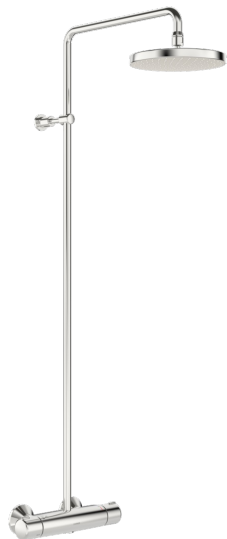

EAN: 4057304010958
static.hansa.com/44350100

- Riešenia pre sprchy
- Termostatická
- Nástenná montáž
- Chróm
- Rukoväť regulátora teploty vody, Rukoväť regulátora prietoku vody
- Sprchová tyč, Hlavová sprcha, Variabilné montážne body, Otočné pripojenie guľového kľubu, Technológia proti usadeninám (ľahko sa čistí)
- Dážď – Rovnomerný a silný prúd vody
- Bezpečnostná poistka proti obareniu pri 38 °C, THERMO COOL - viac bezpečnosti vďaka minimálnemu ohrevu tela armatúry
- Uzatvárací vršok s keramikými doštičkami, Termostatická kartuša pre ovládanie teploty, Spätný ventil (-y), Filter, filtre na nečistoty
- Excentrické etážky, Vonkajší závit, Krycia doska (y), Tlmiče
- Flexibilná dĺžka / Môže sa skrátiť

Technické údaje

Vlastnosti prietoku

Prietok pri tlaku 3 bar	16.2 l/min
Pokles tlaku pri prietoku (0,2 l/s)	1.7 bar

Technické vlastnosti

Veľkosť DN (menovitý rozmer)	DN15
Dodávka teplej vody	max. +65°C
Pracovný tlak	1-10 bar
Spojovacia veľkosť	G1/2
Vzdialenosť na inštaláciu	150 ± 15 mm
Projection	427 - 452 mm
Spätná klapka (STN EN 1717)	EB
Materiál	Mosadz

Predpisy

Norma EN	EN 1111
Trieda hlučnosti	I (ISO 3822)

Schválenia a Prehlásenia

ABP	P-IX 29854/IS
ACS	20 ACC LY 145
Vyhlásenie o zhode	DoC

Náhradné diely

SP44350100

	Názov	Kód
01	Rukoväť regulátora prietoku vody	59914395
02	Sedlo, G1/2	59914207
03	Kombinovať	59914472
04	Tesnenie s filtrom, G3/4	59911076
05	Termoelement/Kartuš, 3.4	59914114
06	Rukoväť regulátora teploty	59914396
07	Držiak sprchy potrubia	59914773