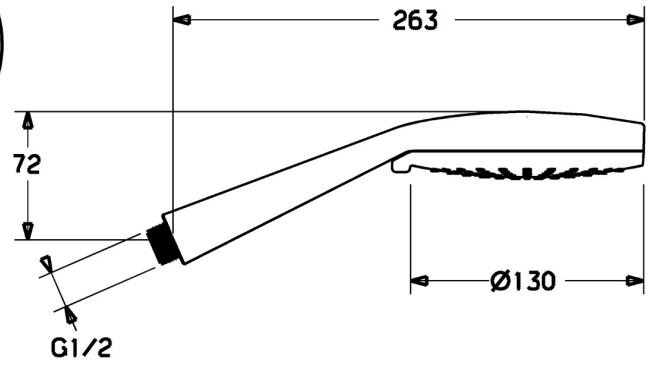

EAN: 4015474238909
static.hansa.com/44340100

- Douche oplossingen
- Hulpuitrustingen
- Chrom
- Beschermtechnologie tegen kalkaanslag
- Normaal – gelijkmatige en zachte waterstroom, Intens – stimulerende waterstroom, Regen – gelijkmatige en sterke waterstroom
- Vuilfilter(s)
- Laminair
- 3-stralig

Technische gegevens

Doorstromingseigenschappen

Doorstroomhoeveelheid bij 3 bar (met debietregelaar) **12.0 l/min**

Technische eigenschappen

Warmwatertoevoer **max. +65°C**
Werkdruk **0.5-5 bar**
Aansluitmaat **G1/2**
Materiaal **Composite**

Voorschriften

EN-norm **EN 1112**

Reserveonderdelen

SP44310100

Naam	Code
N.I. Filter sproeier	59906859