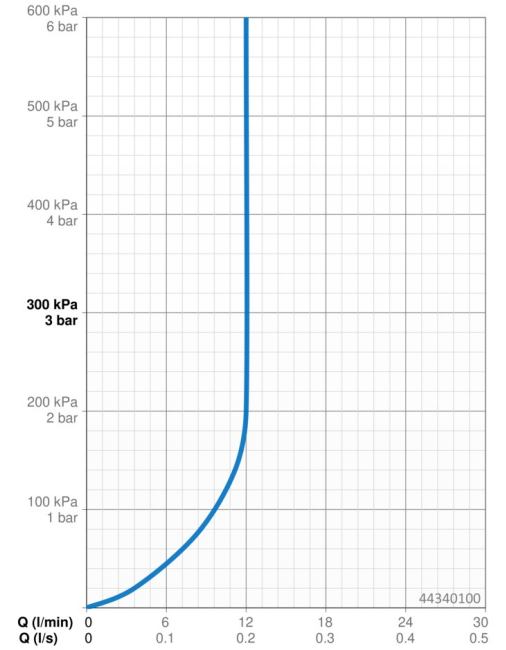

Technische gegevens

Doorstromingseigenschappen

Doorstroomhoeveelheid bij 3 bar (met debietregelaar) **12.0 l/min**

Technische eigenschappen

Warmwatertoevoer **max. +65°C**
Werkdruk **0.5-5 bar**
Aansluitmaat **G1/2**
Materiaal **Composite**

Voorschriften

EN-norm **EN 1112**

Reserveonderdelen

SP44310100

Naam	Code
N.I. Filter sproeier	59906859