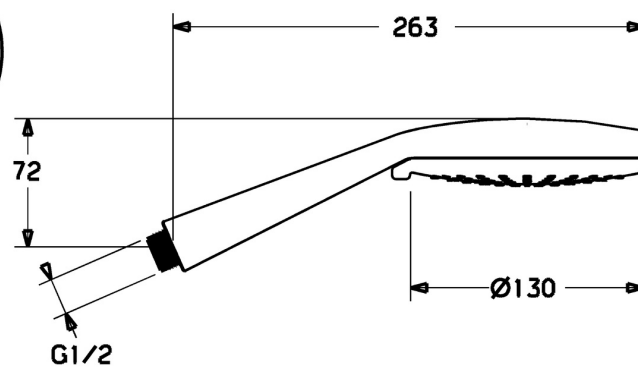

EAN: 4015474238909
static.hansa.com/44340100

- Soluzioni doccia
- Accessori
- Cromo
- Tecnologia di protezione anticalcare
- Normale - Getto d'acqua uniforme e morbido, Intenso - Getto d'acqua rinvigorente, Poggia - Getto d'acqua uniforme e forte
- Filtro/i anti-impurità
- Laminare
- 3 getti

Dati tecnici

Caratteristiche flusso

Portata 3 bar (con limitatore di flusso) **12.0 l/min**

Caratteristiche tecniche

Fornitura di acqua calda **max. +65°C**
Pressione di esercizio **0.5-5 bar**
Misura della connessione **G1/2**
Materiale **Composite**

Norme

Standard EN **EN 1112**

Parti di ricambio

SP44310100

	Nome	Codice
N.I.	Filtro	59906859