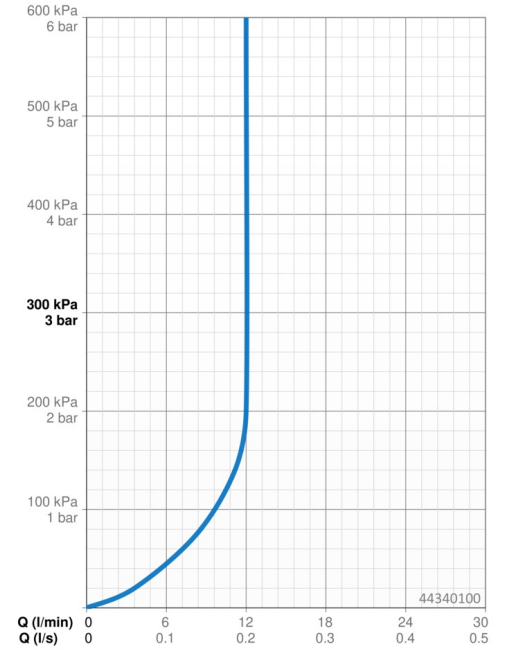

Dati tecnici

Caratteristiche flusso

Portata 3 bar (con limitatore di flusso) **12.0 l/min**

Caratteristiche tecniche

Fornitura di acqua calda **max. +65°C**
Pressione di esercizio **0.5-5 bar**
Misura della connessione **G1/2**
Materiale **Composite**

Norme

Standard EN **EN 1112**

Parti di ricambio

SP44310100

	Nome	Codice
N.I.	Filtro	59906859