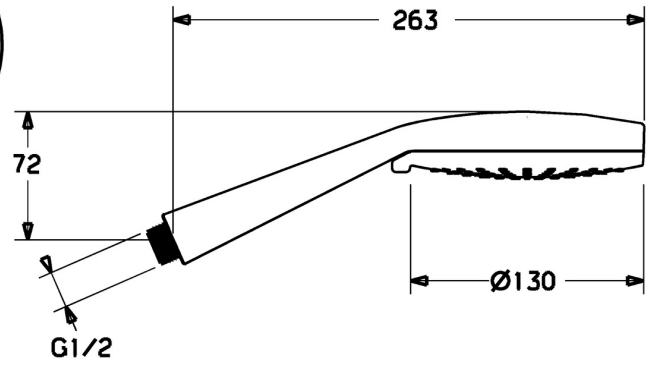

Caractéristiques techniques

Caractéristiques de débit

Débit à 3 bar (avec limiteur de débit) **12.0 l/min**

Caractéristiques techniques

Alimentation en eau chaude **max. +65°C**
Pression de service **0.5-5 bar**
Taille de raccord **G1/2**
Matériau **Composite**

Règlementations

Norme EN **EN 1112**

Pièces de rechange

SP44310100

Nom	Code
N.I. Tête de douche	59906859