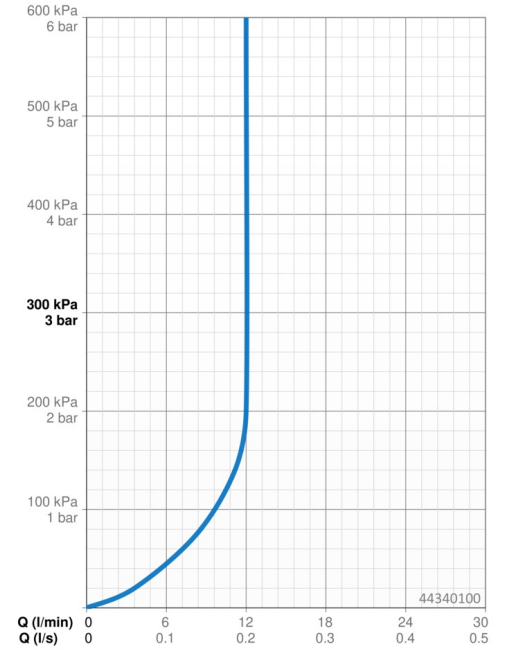

Caractéristiques techniques

Caractéristiques de débit

Débit à 3 bar (avec limiteur de débit) **12.0 l/min**

Caractéristiques techniques

Alimentation en eau chaude **max. +65°C**
Pression de service **0.5-5 bar**
Taille de raccord **G1/2**
Matériau **Composite**

Règlementations

Norme EN **EN 1112**

Pièces de rechange

SP44310100

Nom	Code
N.I. Tête de douche	59906859