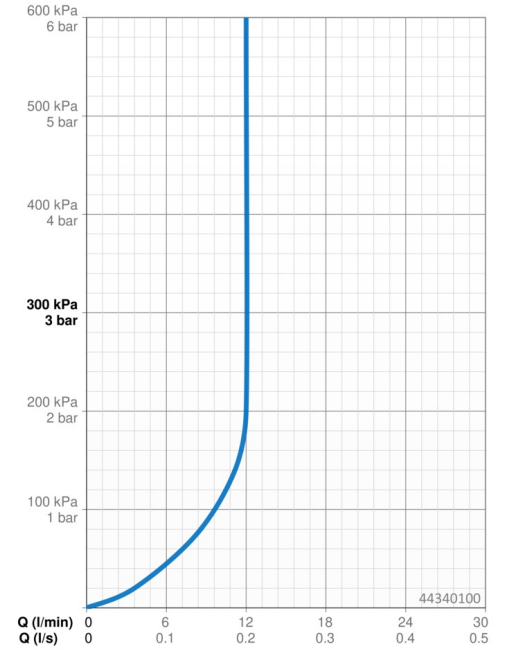

Technische Daten

Durchflusseigenschaften

Durchfluss bei 3 bar (mit Durchflussregler) **12.0 l/min**

Technische Eigenschaften

Warmwasserversorgung **max. +65°C**
Arbeitsdruck **0.5-5 bar**
Anschlussgröße **G1/2**
Werkstoff **Verbundwerkstoff**

Vorschriften

EN Standard **EN 1112**

Ersatzteile

SP44310100

Name	Art.-Nr.
N.I. Sieb	59906859