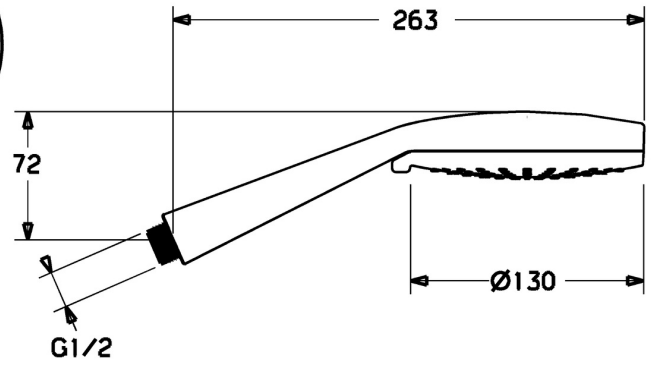

EAN: 4015474238909
static.hansa.com/44340100

- Dusche
- Zubehör
- Chrom
- Anti-Kalk-Technik
- Normal - Gleichmäßiger und weicher Wasserstrahl, Intensiv - Belebender Wasserstrahl, Regenstrahl - Gleichmäßiger und starker Wasserstrahl
- Schmutzfilter
- Laminare Wasserstrahlen, ohne Luftbeimischung
- 3-strahlig