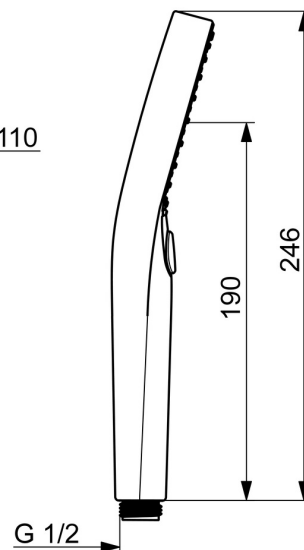

EAN: 4057304018053
static.hansa.com/4433030033

- Riešenia pre sprchy
- Príslušenstvo
- Čierna matná
- Technológia proti usadeninám (ľahko sa čistí)
- Normálny - Rovnomerný a jemný prúd vody, Masáž - Silný prúd vody vďaka otočným tryskám, Dážď - Rovnomerný a silný prúd vody
- 3-prúdová