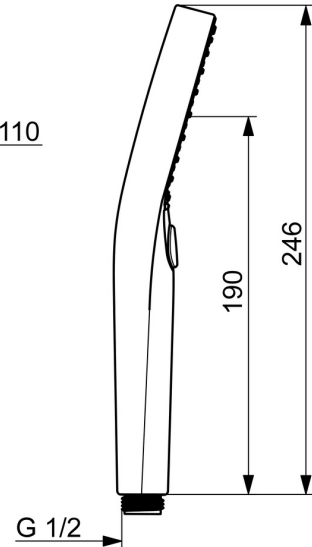

EAN: 4057304018053
static.hansa.com/4433030033

De HANSAVIVA handdouche heeft een diameter van 110 mm en een mat zwarte afwerking. Het is een nieuw product met bescherming tegen kalkaanslag en drie verschillende straalsoorten: normaal, massage en regen. Het is geschikt voor zowel B2C als B2B douche oplossingen.

- Douche oplossingen
- Hulpuitrustingen
- Mat zwart
- Beschermtechnologie tegen kalkaanslag
- Normaal – gelijkmatige en zachte waterstroom, Massage – sterke waterstroom dankzij draaibare sproeiers, Regen – gelijkmatige en sterke waterstroom
- 3-stralig