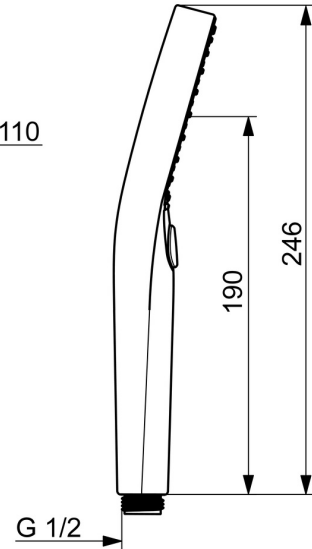

EAN: 4057304018053
static.hansa.com/4433030033

- Soluzioni doccia
- Accessori
- Nero opaco
- Tecnologia di protezione anticalcare
- Normale - Getto d'acqua uniforme e morbido, Massaggio - Forte getto d'acqua grazie agli ugelli rotanti, Poggia - Getto d'acqua uniforme e forte
- 3 getti

Dati tecnici

Caratteristiche flusso

Portata 3 bar (con limitatore di flusso) **12.0 l/min**

Caratteristiche tecniche

Fornitura di acqua calda **max. +65°C**
 Pressione di esercizio **0.5-5 bar**
 Misura della connessione **G1/2**
 Materiale **Composite**