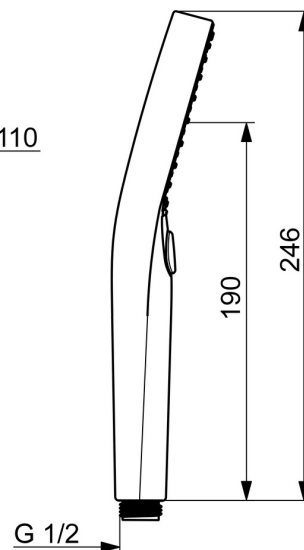

EAN: 4057304018053
static.hansa.com/4433030033

Découvrez la nouvelle douchette à main HANSAVIVA, équipée de la technologie de protection anti-calcaire pour une utilisation durable. Avec ses trois types de jets - classique, massage et pluie - vous pouvez personnaliser votre expérience de douche. La douchette de 110 mm est connectée pour une utilisation facile et est dotée d'un traitement de surface mat noir pour un look élégant. Cette solution de douche est idéale pour les consommateurs finaux et les professionnels de l'équipement auxiliaire. Faites confiance à HANSAVIVA pour des produits fiables et performants dans votre salle de bains.

Caractéristiques techniques

Caractéristiques de débit

Débit à 3 bar (avec limiteur de débit) **12.0 l/min**

Caractéristiques techniques

Alimentation en eau chaude **max. +65°C**
 Pression de service **0.5-5 bar**
 Taille de raccord **G1/2**
 Matériau **Composite**