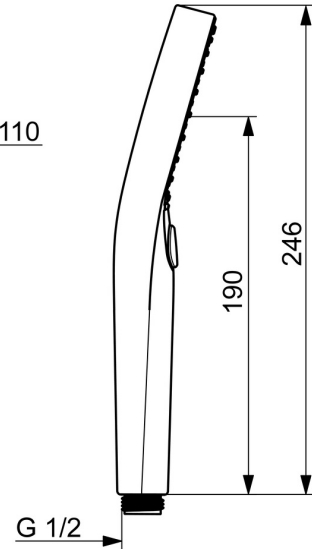

EAN: 4057304018053
static.hansa.com/4433030033

- Dusche
- Zubehör
- Matt-Schwarz
- Anti-Kalk-Technik
- Normal - Gleichmäßiger und weicher Wasserstrahl, Massage - Starker Wasserstrahl durch drehbare Sprühdüsen, Regenstrahl - Gleichmäßiger und starker Wasserstrahl
- 3-strahlig

Technische Daten

Durchflusseigenschaften

Durchfluss bei 3 bar (mit Durchflussregler) **12.0 l/min**

Technische Eigenschaften

Warmwasserversorgung **max. +65°C**
 Arbeitsdruck **0.5-5 bar**
 Anschlussgröße **G1/2**
 Werkstoff **Verbundwerkstoff**