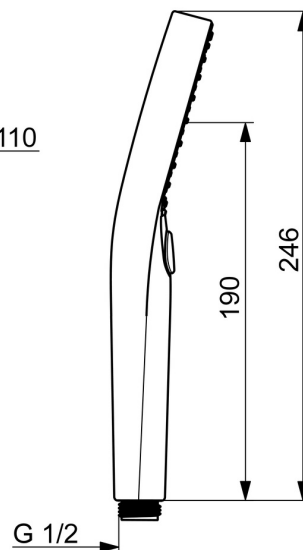

EAN: 4057304018053  
[static.hansa.com/4433030033](https://static.hansa.com/4433030033)

- Řešení pro sprchy
- Příslušenství
- Černá matná
- Technologie proti usazeninám (snadno se čistí)
- Normální - Rovnoměrný a jemný proud vody, Masáž - Silný proud vody díky otočným tryskám, Déšť - Rovnoměrný a silný proud vody
- 3 proudy

### Vlastnosti průtoku

Průtokové množství při 3 bar (s regulátorem průtoku) **12.0 l/min**

### Technické vlastnosti

Zdroj teplé vody **max. +65°C**  
 Pracovní tlak **0.5-5 bar**  
 Velikost přípojky **G1/2**  
 Materiál **Kompozit**