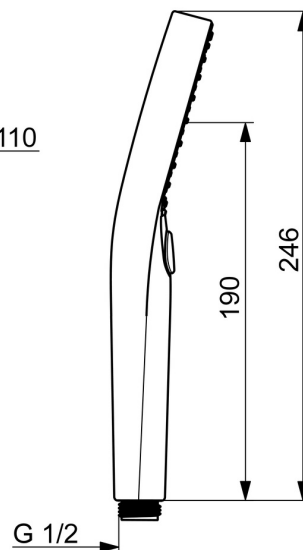

EAN: 4057304017940
static.hansa.com/44330300

- Riešenia pre sprchy
- Príslušenstvo
- Chróm
- Technológia proti usadeninám (ľahko sa čistí)
- Normálny - Rovnomerný a jemný prúd vody, Masáž - Silný prúd vody vďaka otočným tryskám, Dážď - Rovnomerný a silný prúd vody
- 3-prúdová

Technické údaje

Vlastnosti prietoku

Prietok pri tlaku 3 bar (s ovládačom prietoku) **12.0 l/min**

Technické vlastnosti

Dodávka teplej vody **max. +65°C**
 Pracovný tlak **0.5-5 bar**
 Spojovacia veľkosť **G1/2**
 Materiál **Kompozit**