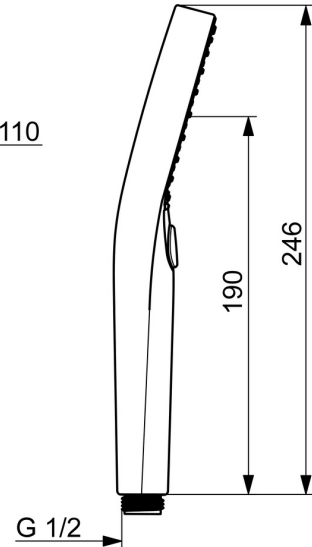

EAN: 4057304017940
static.hansa.com/44330300

De HANSAVIVA handdouche met een diameter van 110 mm is een nieuw product in de categorie B2B hulpuitrustingen en B2C douche oplossingen. De chrome oppervlakte zorgt voor een moderne uitstraling. De handdouche beschikt over een beschermtechnologie tegen kalkaanslag en biedt drie verschillende straalsoorten: normaal, massage en regen. Met de draaibare sproeiers kan je genieten van een sterke waterstroom. De handdouche heeft 3 straalfuncties en biedt een gelijkmatige en zachte waterstroom. Een betrouwbare keuze voor dagelijks gebruik in de badkamer.

Technische gegevens

Doorstromingseigenschappen

Doorstroomhoeveelheid bij 3 bar (met debietregelaar) **12.0 l/min**

Technische eigenschappen

Warmwatertoevoer **max. +65°C**
 Werkdruk **0.5-5 bar**
 Aansluitmaat **G1/2**
 Materiaal **Composite**