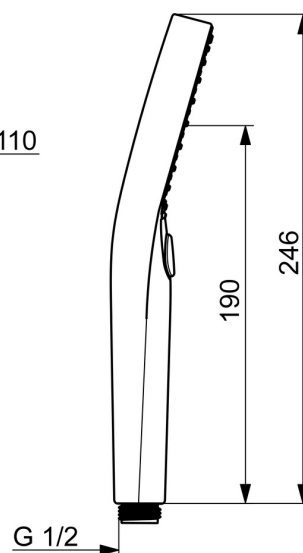

EAN: 4057304017940
static.hansa.com/44330300

- Soluzioni doccia
- Accessori
- Cromo
- Tecnologia di protezione anticalcare
- Normale - Getto d'acqua uniforme e morbido, Massaggio - Forte getto d'acqua grazie agli ugelli rotanti, Poggia - Getto d'acqua uniforme e forte
- 3 getti

Dati tecnici

Caratteristiche flusso

Portata 3 bar (con limitatore di flusso) **12.0 l/min**

Caratteristiche tecniche

Fornitura di acqua calda **max. +65°C**
 Pressione di esercizio **0.5-5 bar**
 Misura della connessione **G1/2**
 Materiale **Composite**