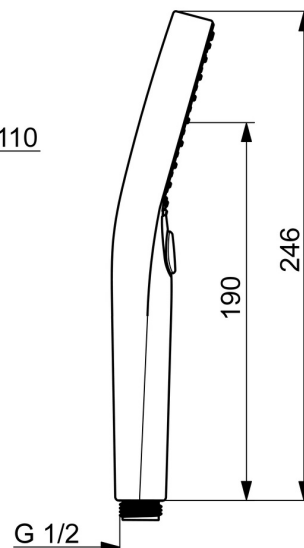

EAN: 4057304017940
static.hansa.com/44330300

La douchette HANSAVIVA est la nouveauté de notre gamme de produits de douche. Avec ses trois types de jets - classique, massage et pluie - vous pouvez personnaliser votre expérience de douche. La technologie de protection anti-calcaire garantit une longue durée de vie du produit. Cette douchette à main est équipée d'un traitement de surface en chrome pour une finition élégante. Avec une taille de 110 mm, elle est facile à utiliser et convient parfaitement aux solutions de douche pour les consommateurs finaux et les équipements auxiliaires pour les professionnels.

Caractéristiques techniques

Caractéristiques de débit

Débit à 3 bar (avec limiteur de débit) **12.0 l/min**

Caractéristiques techniques

Alimentation en eau chaude **max. +65°C**
 Pression de service **0.5-5 bar**
 Taille de raccord **G1/2**
 Matériau **Composite**