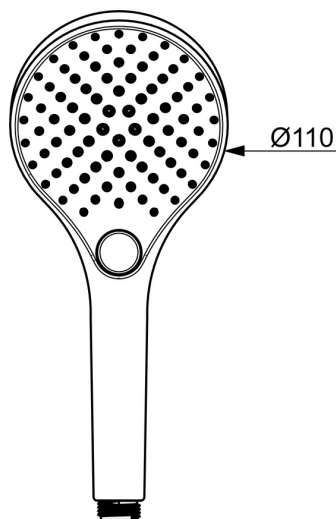

EAN: 4057304017940
static.hansa.com/44330300

La douchette HANSAVIVA est la nouveauté de notre gamme de produits de douche. Avec ses trois types de jets - classique, massage et pluie - vous pouvez personnaliser votre expérience de douche. La technologie de protection anti-calcaire garantit une longue durée de vie du produit. Cette douchette à main est équipée d'un traitement de surface en chrome pour une finition élégante. Avec une taille de 110 mm, elle est facile à utiliser et convient parfaitement aux solutions de douche pour les consommateurs finaux et les équipements auxiliaires pour les professionnels.

- Solutions de douche
- Equipement auxiliaire
- Chrome
- Technologie de protection anti-calcaire
- Classique - Jet d'eau régulier et doux, Massage - Jet d'eau puissant grâce aux buses de pulvérisation rotatives, Pluie - Jet d'eau régulier et puissant
- 3 jets

Caractéristiques techniques

Caractéristiques de débit

Débit à 3 bar (avec limiteur de débit) **12.0 l/min**

Caractéristiques techniques

Alimentation en eau chaude **max. +65°C**
 Pression de service **0.5-5 bar**
 Taille de raccord **G1/2**
 Matériau **Composite**