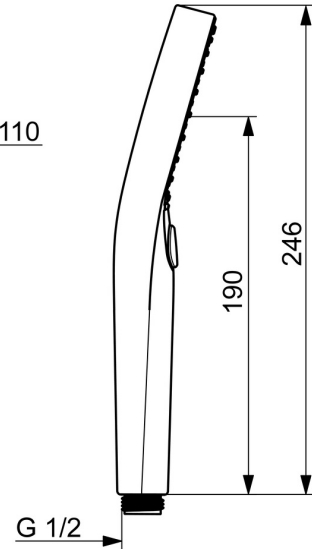

EAN: 4057304017940
static.hansa.com/44330300

- Dusche
- Zubehör
- Chrom
- Anti-Kalk-Technik
- Normal - Gleichmäßiger und weicher Wasserstrahl, Massage - Starker Wasserstrahl durch drehbare Sprühdüsen, Regenstrahl - Gleichmäßiger und starker Wasserstrahl
- 3-strahlig

Technische Daten

Durchflusseigenschaften

Durchfluss bei 3 bar (mit Durchflussregler) **12.0 l/min**

Technische Eigenschaften

Warmwasserversorgung **max. +65°C**
 Arbeitsdruck **0.5-5 bar**
 Anschlussgröße **G1/2**
 Werkstoff **Verbundwerkstoff**